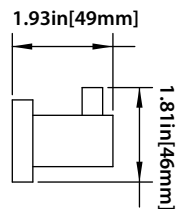

Serie 150 - Solid Brass Accessories Collection

150.1001
Robe Hook

150.1007
TP Holder

150.1008
Towel Bar-10"

150.1009
Towel Bar - 18"

150.1001
Robe Hook

150.1007
TP Holder

150.1008
Towel Bar-10"

150.1009
Towel Bar - 18"