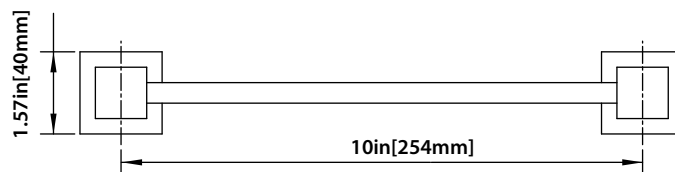

Serie 150 - Solid Brass Accessories Collection

150.1001
Robe Hook

150.1007
TP Holder

150.1008
Towel Bar-10"

150.1009
Towel Bar - 18"

150.1001
Robe Hook

150.1007
TP Holder

150.1008
Towel Bar-10"

150.1009
Towel Bar - 18"