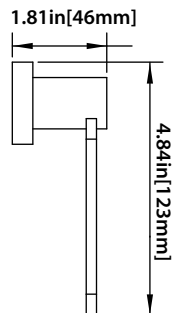

Serie 150 - Solid Brass Accessories Collection

150.1001
Robe Hook

150.1007
TP Holder

150.1008
Towel Bar-10"

150.1009
Towel Bar - 18"

150.1001
Robe Hook

150.1007
TP Holder

150.1008
Towel Bar-10"

150.1009
Towel Bar - 18"