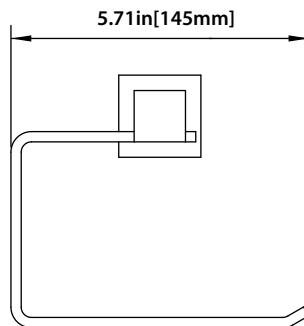

Serie 150 - Solid Brass Accessories Collection

150.1001
Robe Hook

150.1007
TP Holder

150.1008
Towel Bar-10"

150.1009
Towel Bar - 18"

150.1001
Robe Hook

150.1007
TP Holder

150.1008
Towel Bar-10"

150.1009
Towel Bar - 18"