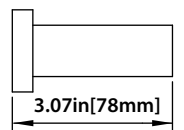

150.1009
Towel Bar - 18"