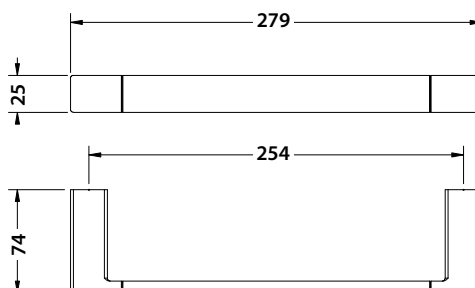

Serie 196 - Solid Brass Accessories Collection

196.1001
Robe Hook

196.1007
TP Holder

196.1008
Towel Ring / Mini-Towel Bar 10"

196.1009
Towel Bar - 24"

196.1001
Robe Hook

196.1007
TP Holder

196.1008
Towel Ring /
Mini Towel Bar

196.1009
Towel Bar - 24"