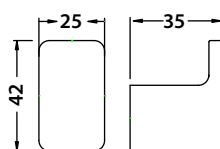

Serie 196 - Solid Brass Accessories Collection

196.1001
Robe Hook

196.1007
TP Holder

196.1008
Towel Ring / Mini-Towel Bar 10"

196.1009
Towel Bar - 24"

196.1001
Robe Hook

196.1007
TP Holder

196.1008
Towel Ring /
Mini Towel Bar

196.1009
Towel Bar - 24"