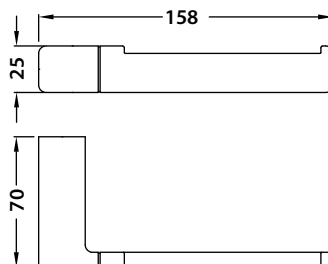

Serie 196 - Solid Brass Accessories Collection

196.1001
Robe Hook

196.1007
TP Holder

196.1008
Towel Ring / Mini-Towel Bar 10"

196.1009
Towel Bar - 24"

196.1001
Robe Hook

196.1007
TP Holder

196.1008
Towel Ring /
Mini Towel Bar

196.1009
Towel Bar - 24"