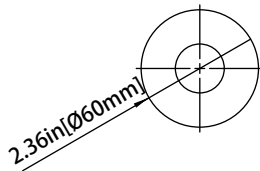

Serie 100 - Solid Brass Accessories Collection

100.1001
Robe Hook

100.1007
TP Holder

100.1008
Towel Ring

100.1009
Towel Bar - 18"

100.1001
Robe Hook

100.1007
TP Holder

100.1008
Towel Ring

100.1009
Towel Bar - 18"