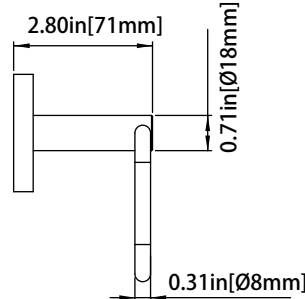

Serie 100 - Solid Brass Accessories Collection

100.1001
Robe Hook

100.1007
TP Holder

100.1008
Towel Ring

100.1009
Towel Bar - 18"

100.1001
Robe Hook

100.1007
TP Holder

100.1008
Towel Ring

100.1009
Towel Bar - 18"