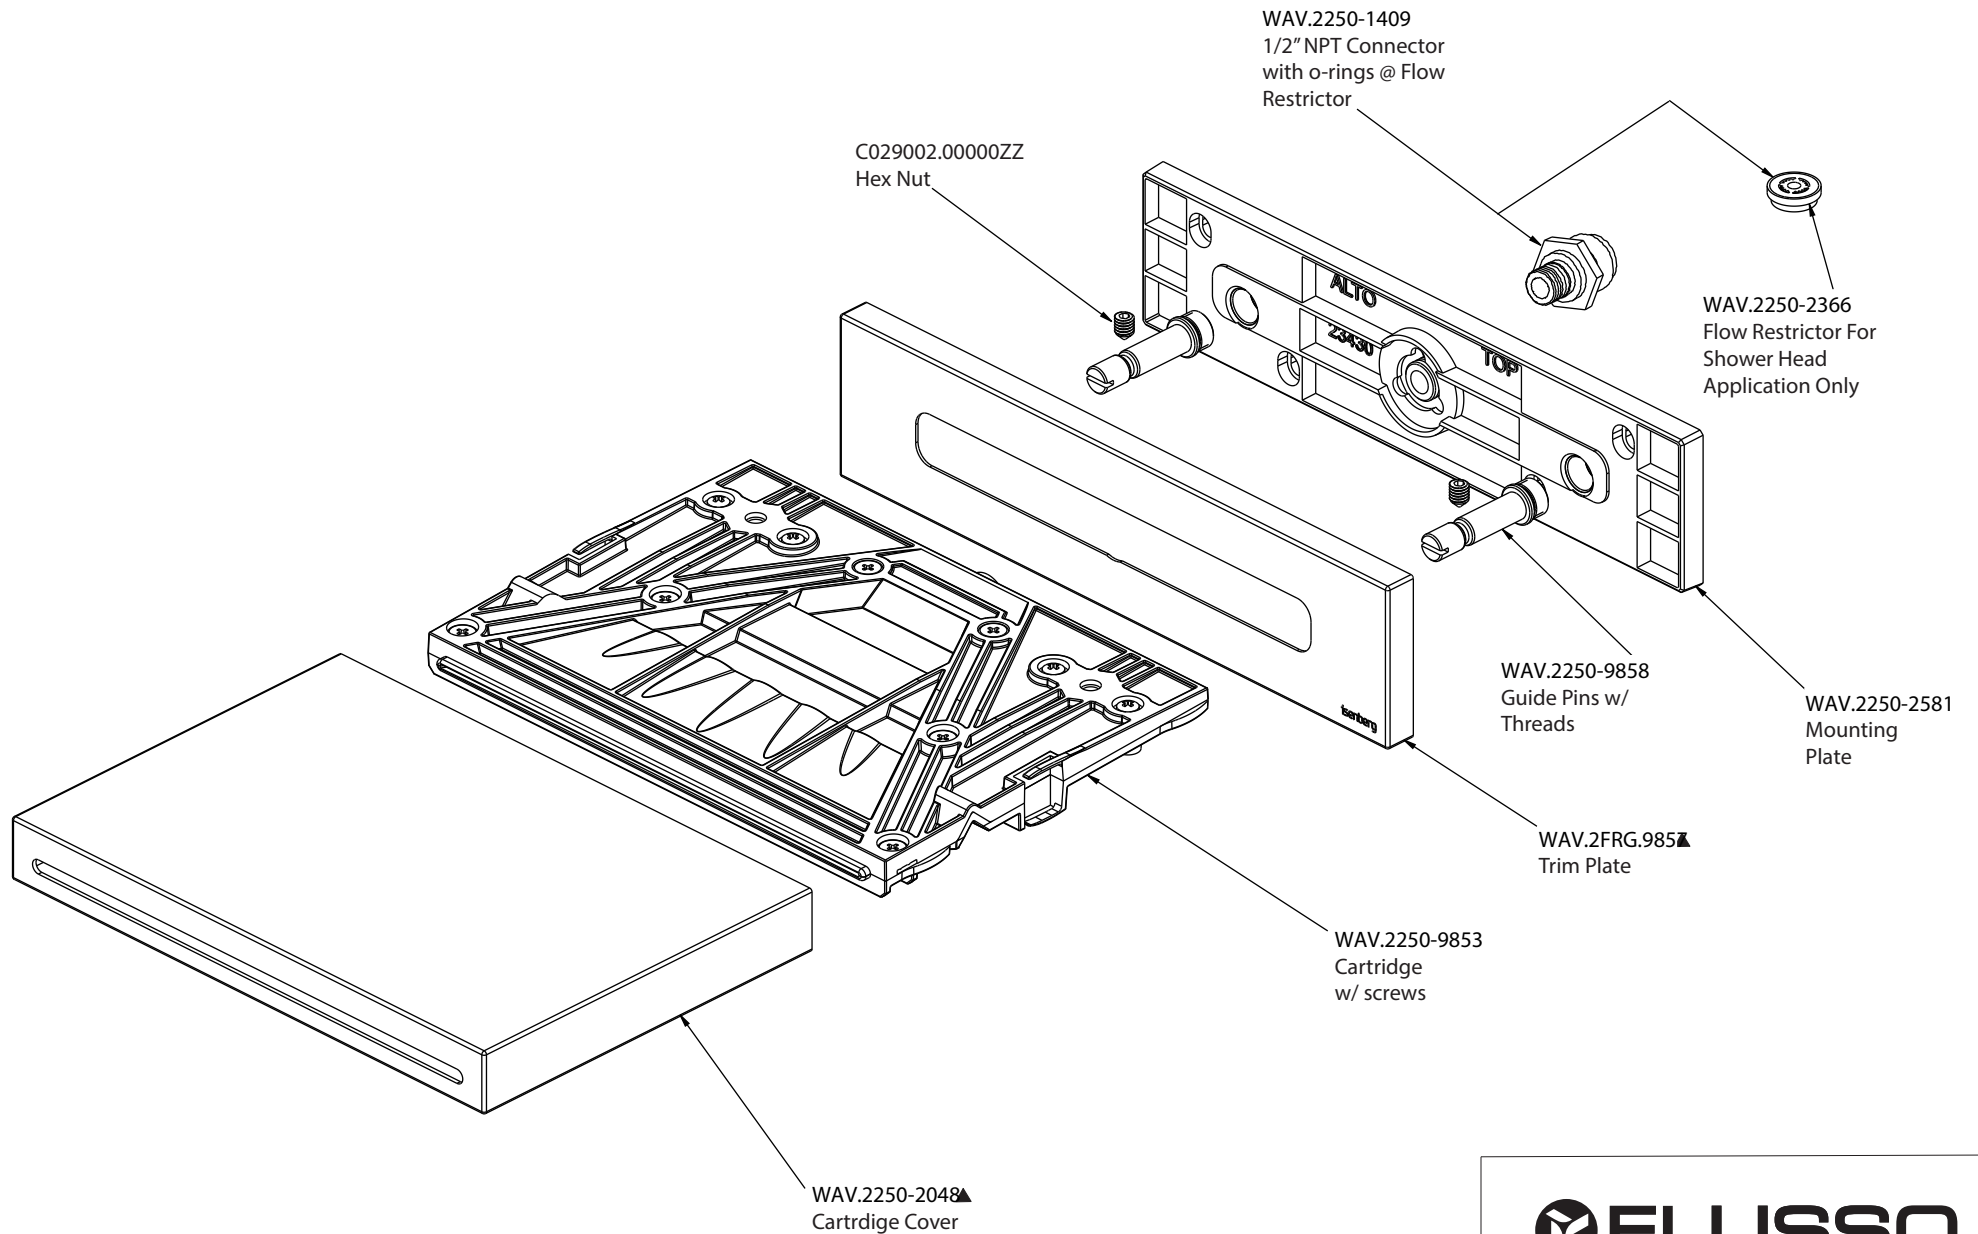

# Product Parts Breakdown

▲ Specify Finish

**FLUSSO**  
LUXURY PLUMBING FIXTURES

WAV.2250

Ver 2.53