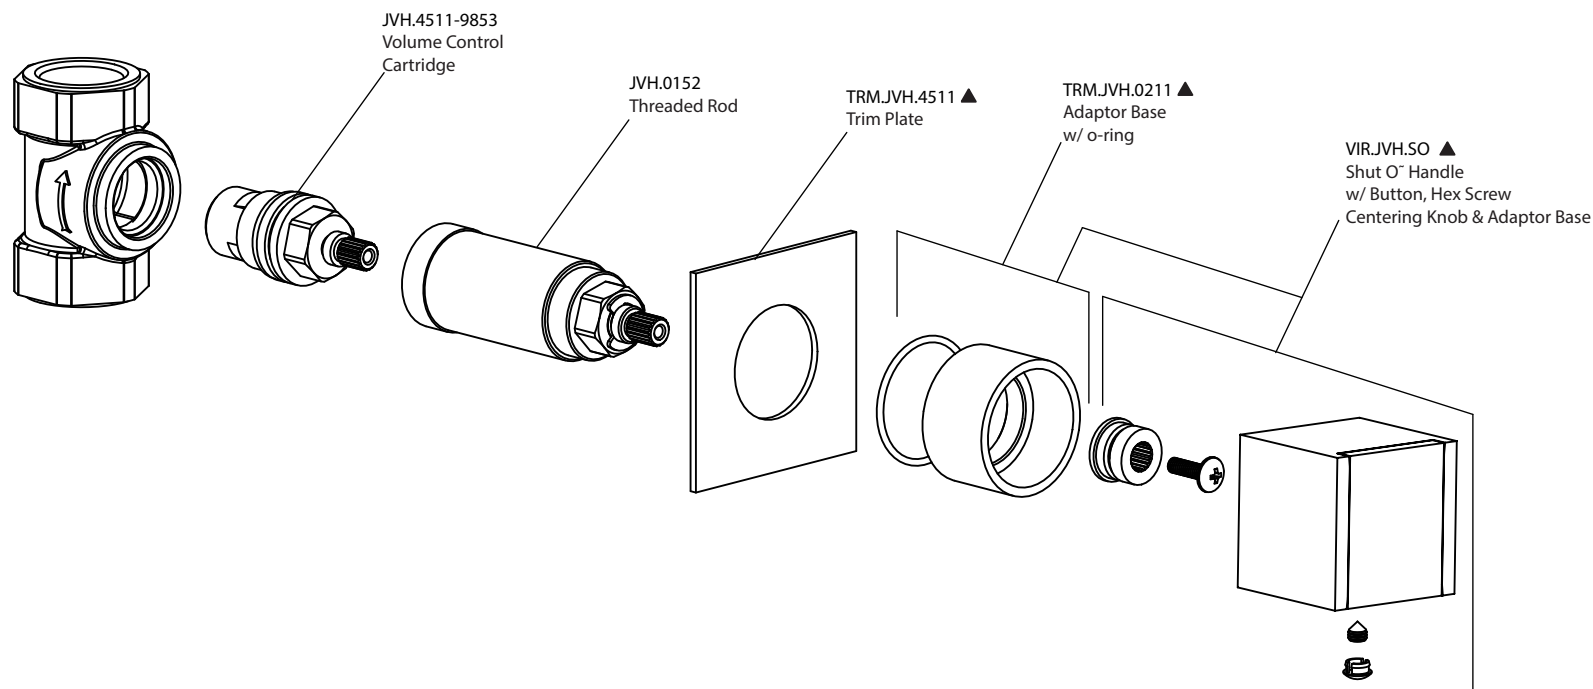

Product Parts Breakdown

▲ Specify Finish

 **FLUSSO**
LUXURY PLUMBING FIXTURES

VIR.4511

Ver 2.54