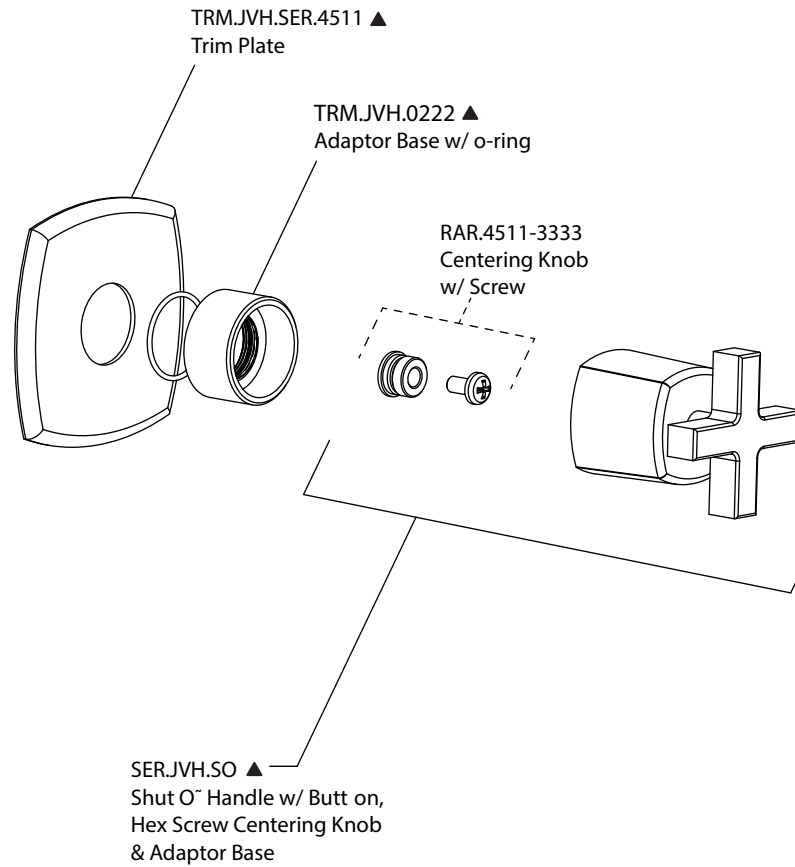

Product Parts Breakdown

▲ Specify Finish

 **FLUSSO**
LUXURY PLUMBING FIXTURES

SER.4511T

Ver 2.53