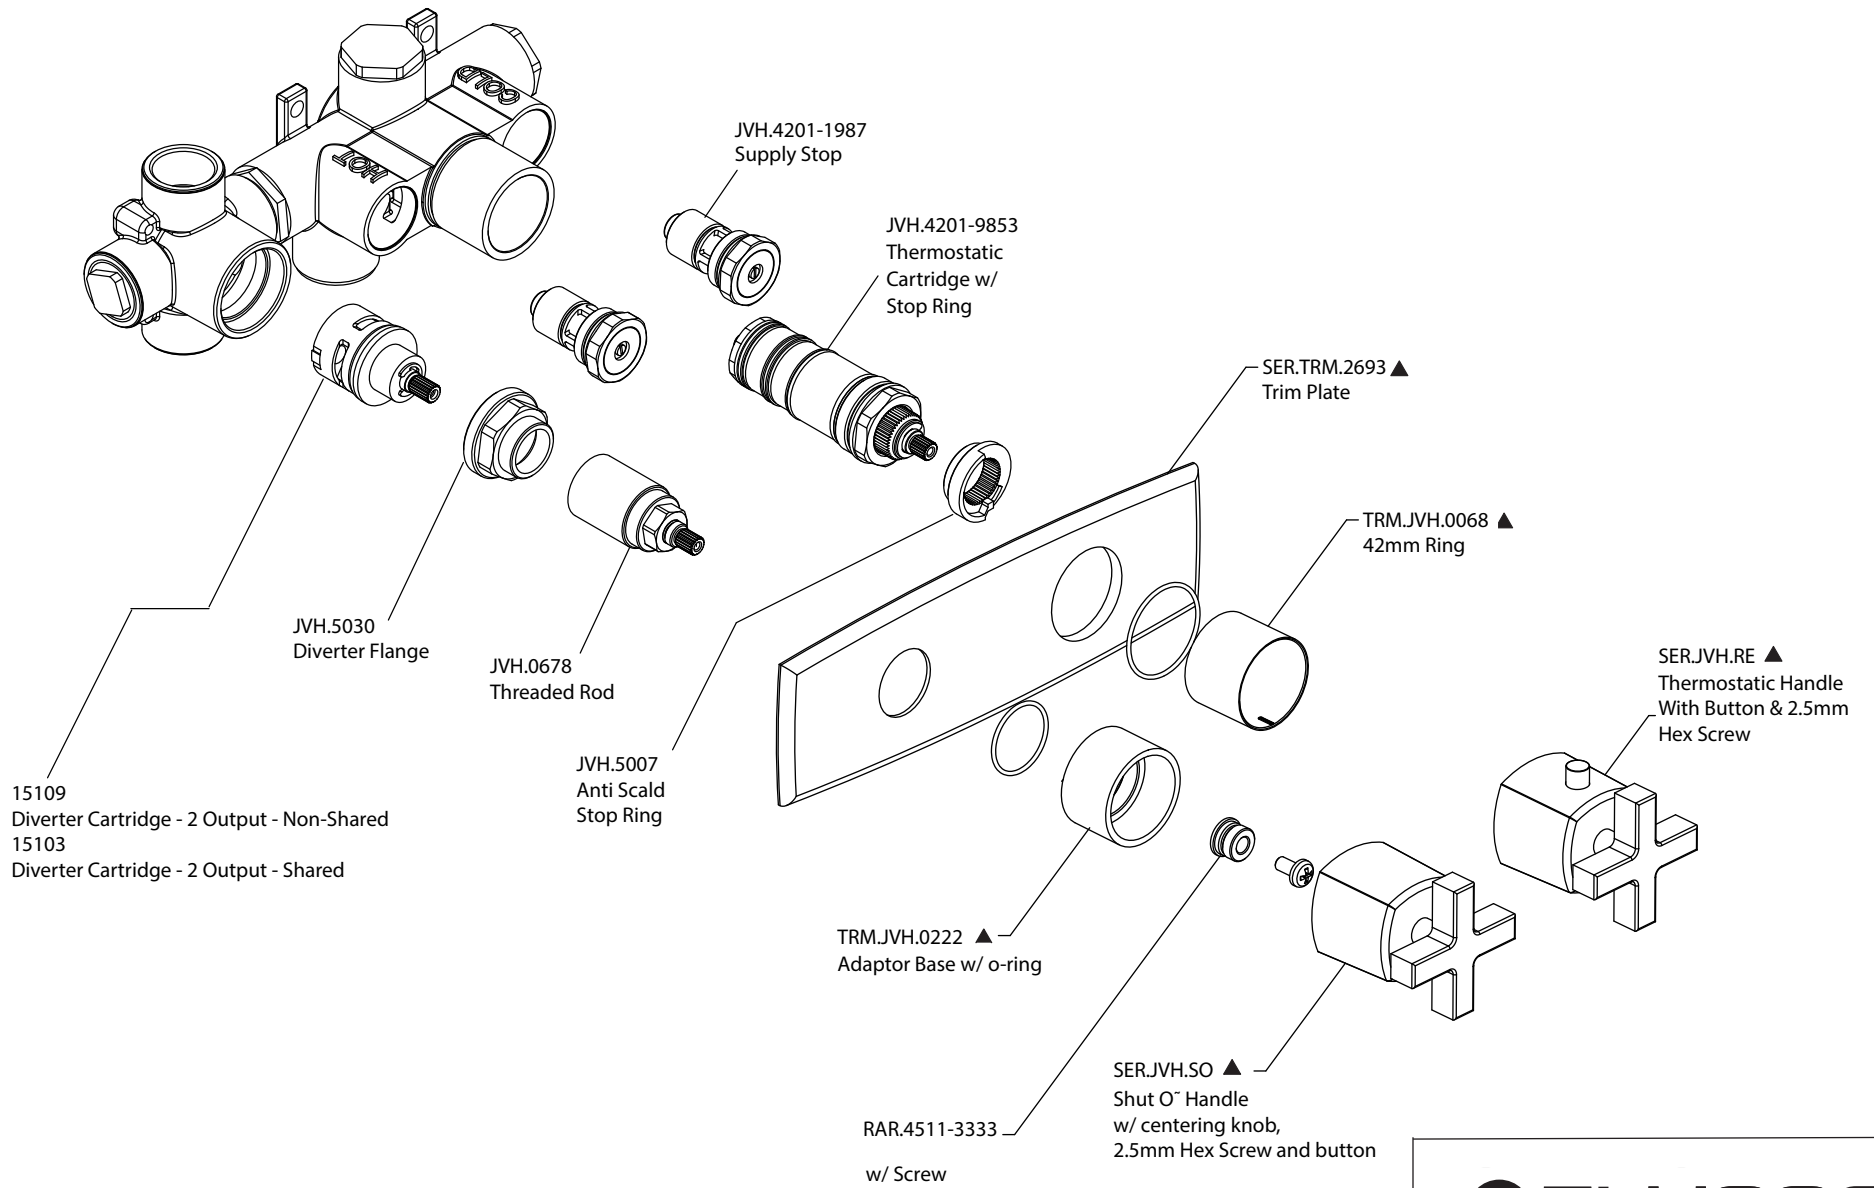

# Product Parts Breakdown

▲ Specify Finish

**FLUSSO**  
LUXURY PLUMBING FIXTURES

SER.2717

Ver 2.53