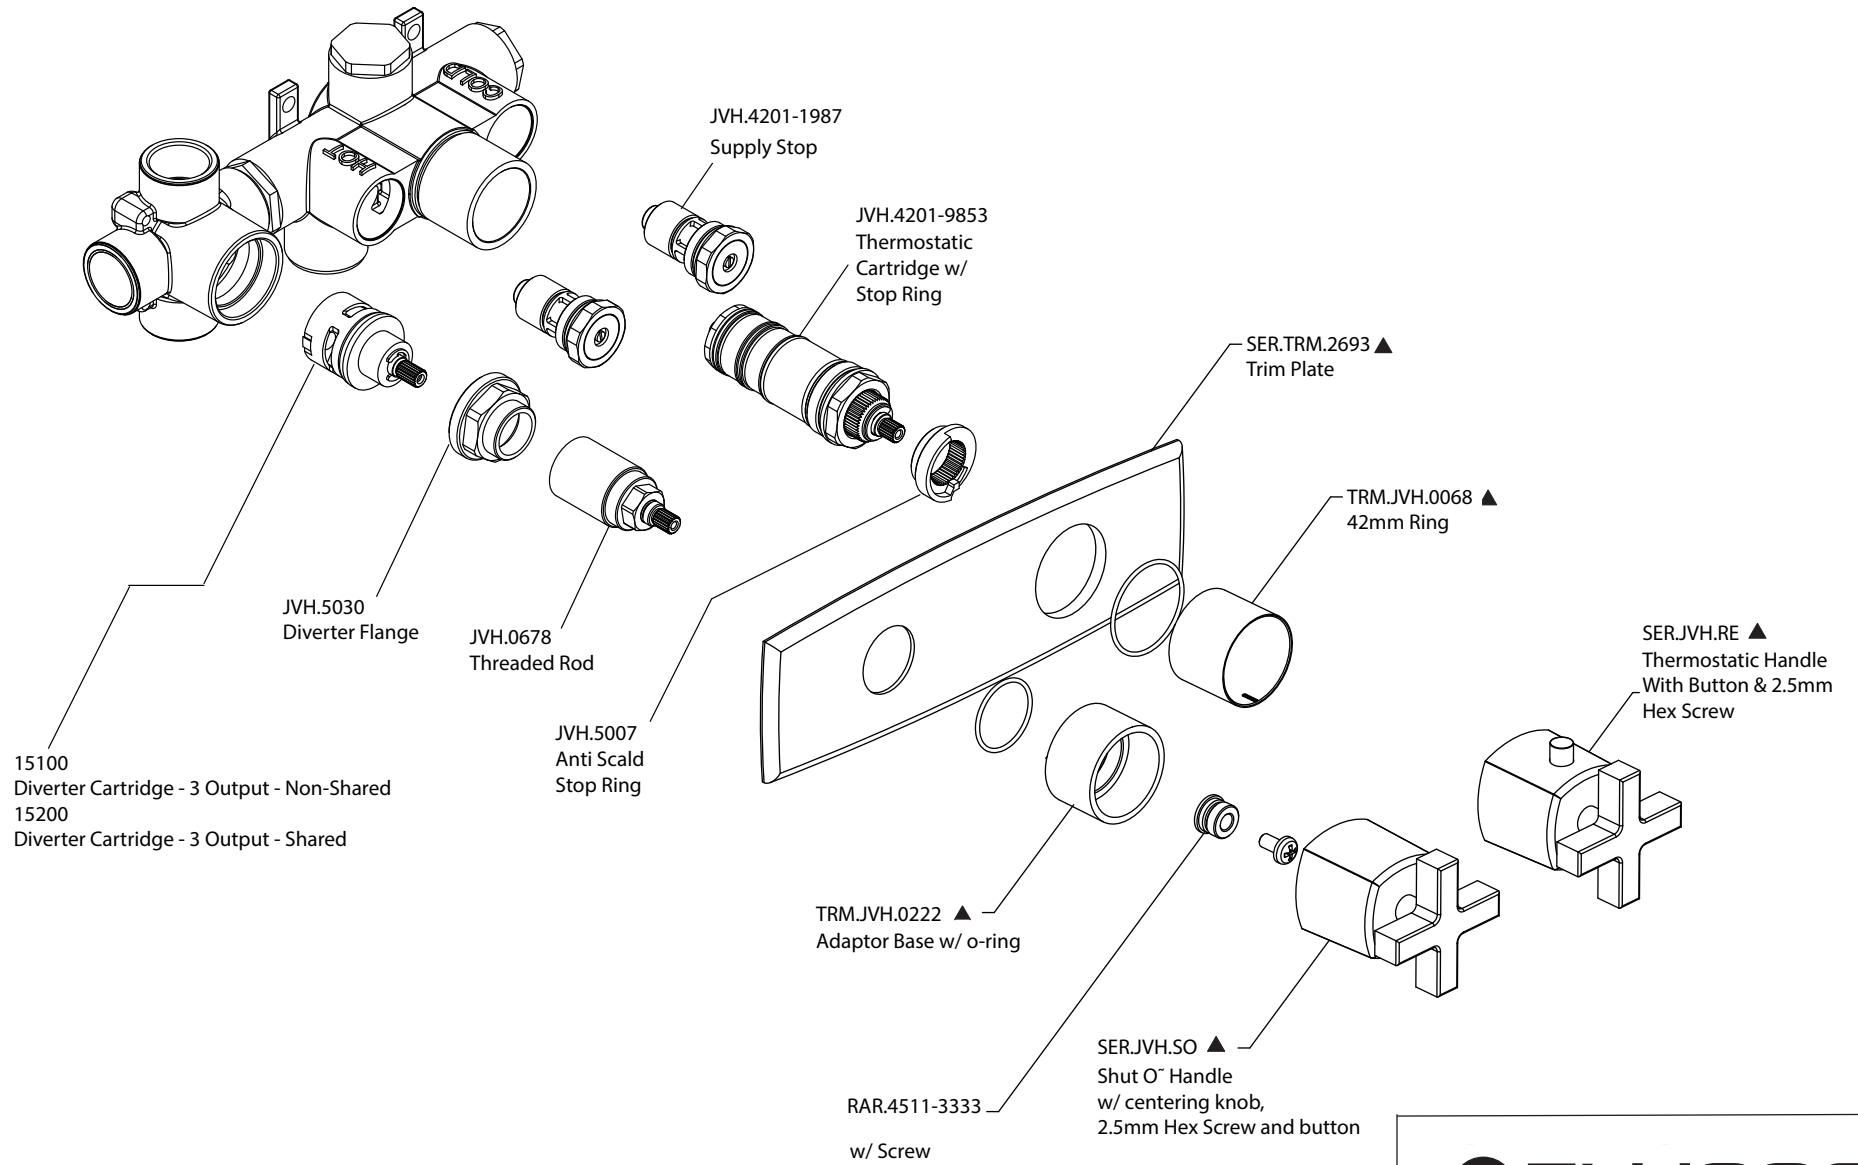

# Product Parts Breakdown

▲ Specify Finish

**FLUSSO**  
LUXURY PLUMBING FIXTURES

SER.2705

Ver 2.53