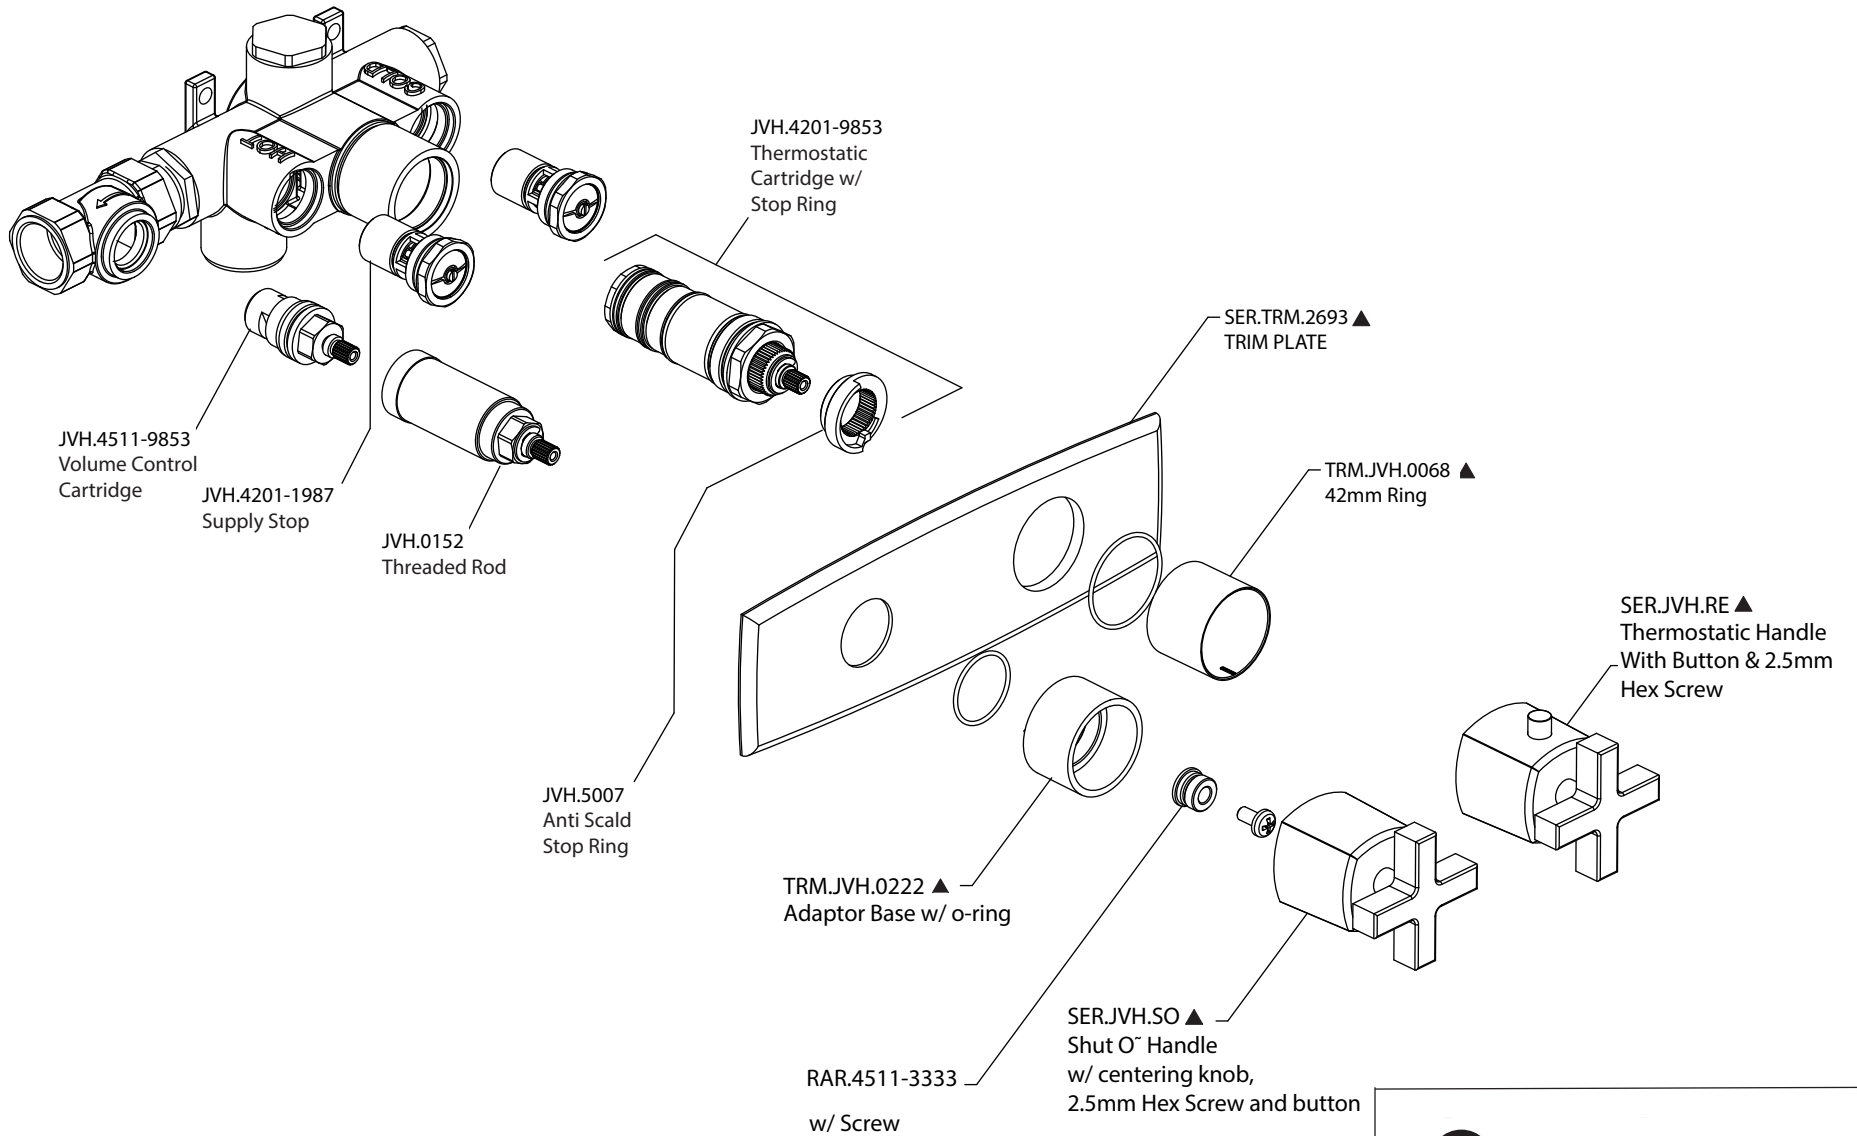

Product Parts Breakdown

▲ Specify Finish

FLUSSO
LUXURY PLUMBING FIXTURES

SER.2693

Ver 2.54