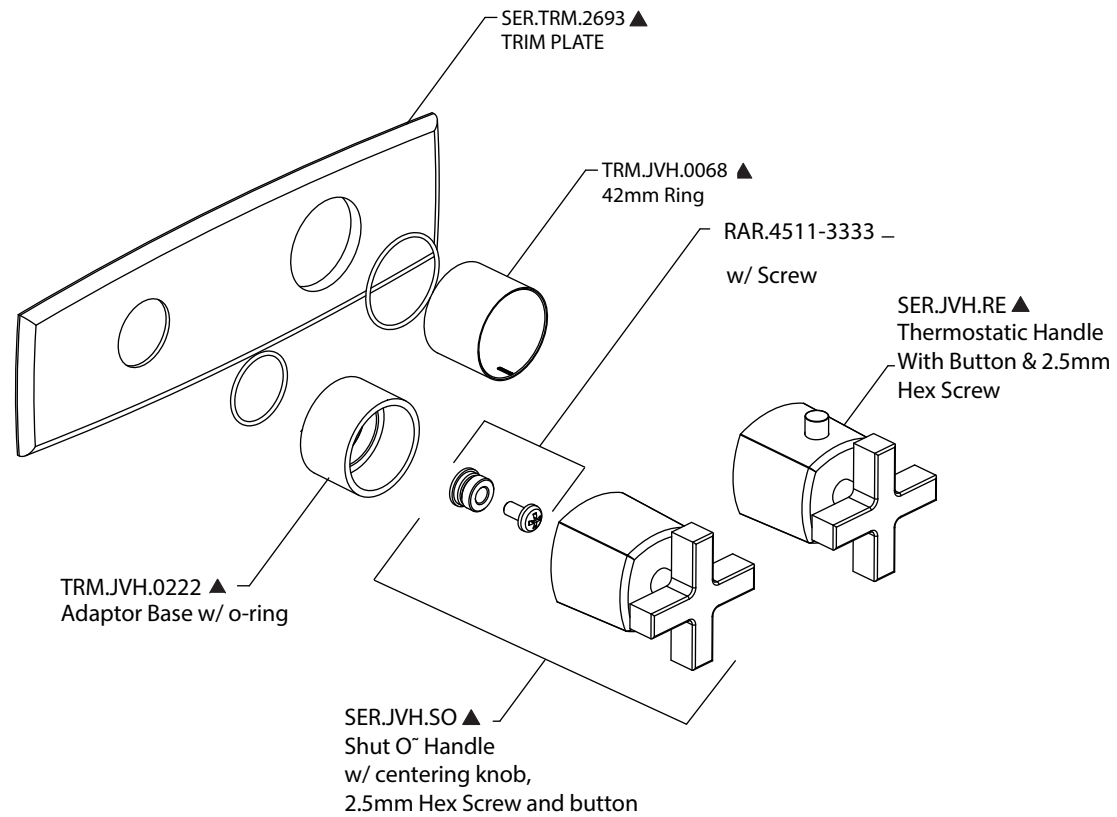

Product Parts Breakdown

▲ Specify Finish

FLUSSO
LUXURY PLUMBING FIXTURES

SER.2693T

Ver 2.53