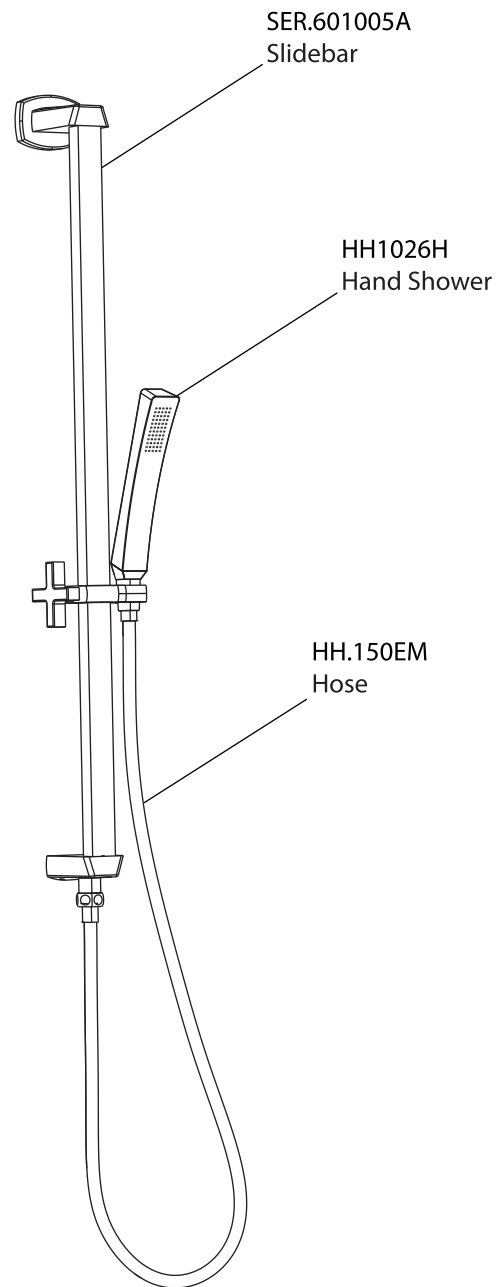

# Product Parts Breakdown

▲ Specify Finish

 **FLUSSO**  
LUXURY PLUMBING FIXTURES

SER.2016

Ver 2.55

# Product Parts Breakdown

▲ Specify Finish

HH1026H▲  
Hand Shower

 **FLUSSO**  
LUXURY PLUMBING FIXTURES

HH1026H

Ver 2.55

# Product Parts Breakdown

▲ Specify Finish

**FLUSSO**  
LUXURY PLUMBING FIXTURES

SER.601005A

Ver 2.55

# Product Parts Breakdown

▲ Specify Finish

 **FLUSSO**  
LUXURY PLUMBING FIXTURES

HH.150EM

Ver 2.55