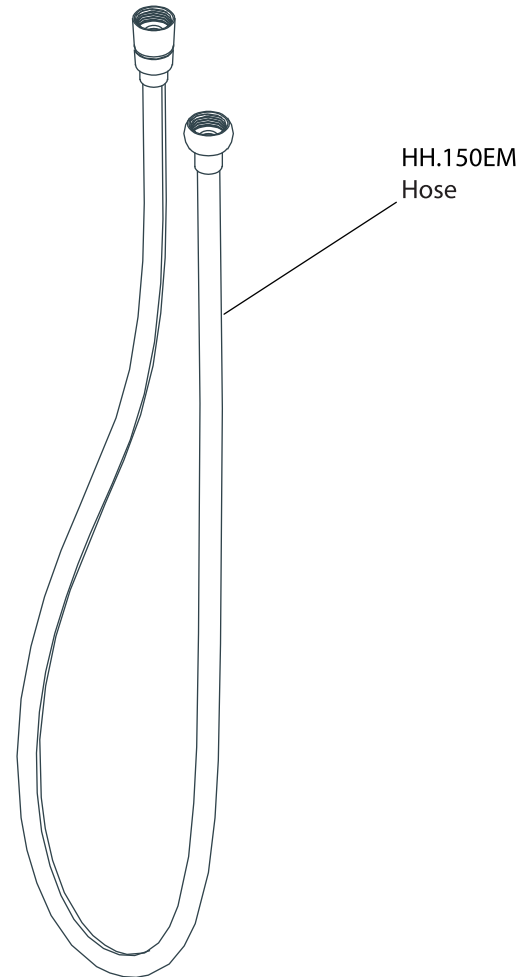

# Product Parts Breakdown

▲ Specify Finish

 **FLUSSO**  
LUXURY PLUMBING FIXTURES

SER.2016

Ver 2.55

# Product Parts Breakdown

▲ Specify Finish

HH1026H▲  
Hand Shower

 **FLUSSO**  
LUXURY PLUMBING FIXTURES

HH1026H

Ver 2.55

# Product Parts Breakdown

▲ Specify Finish

**FLUSSO**  
LUXURY PLUMBING FIXTURES

SER.601005A

Ver 2.55

# Product Parts Breakdown

▲ Specify Finish

 **FLUSSO**  
LUXURY PLUMBING FIXTURES

HH.150EM

Ver 2.55