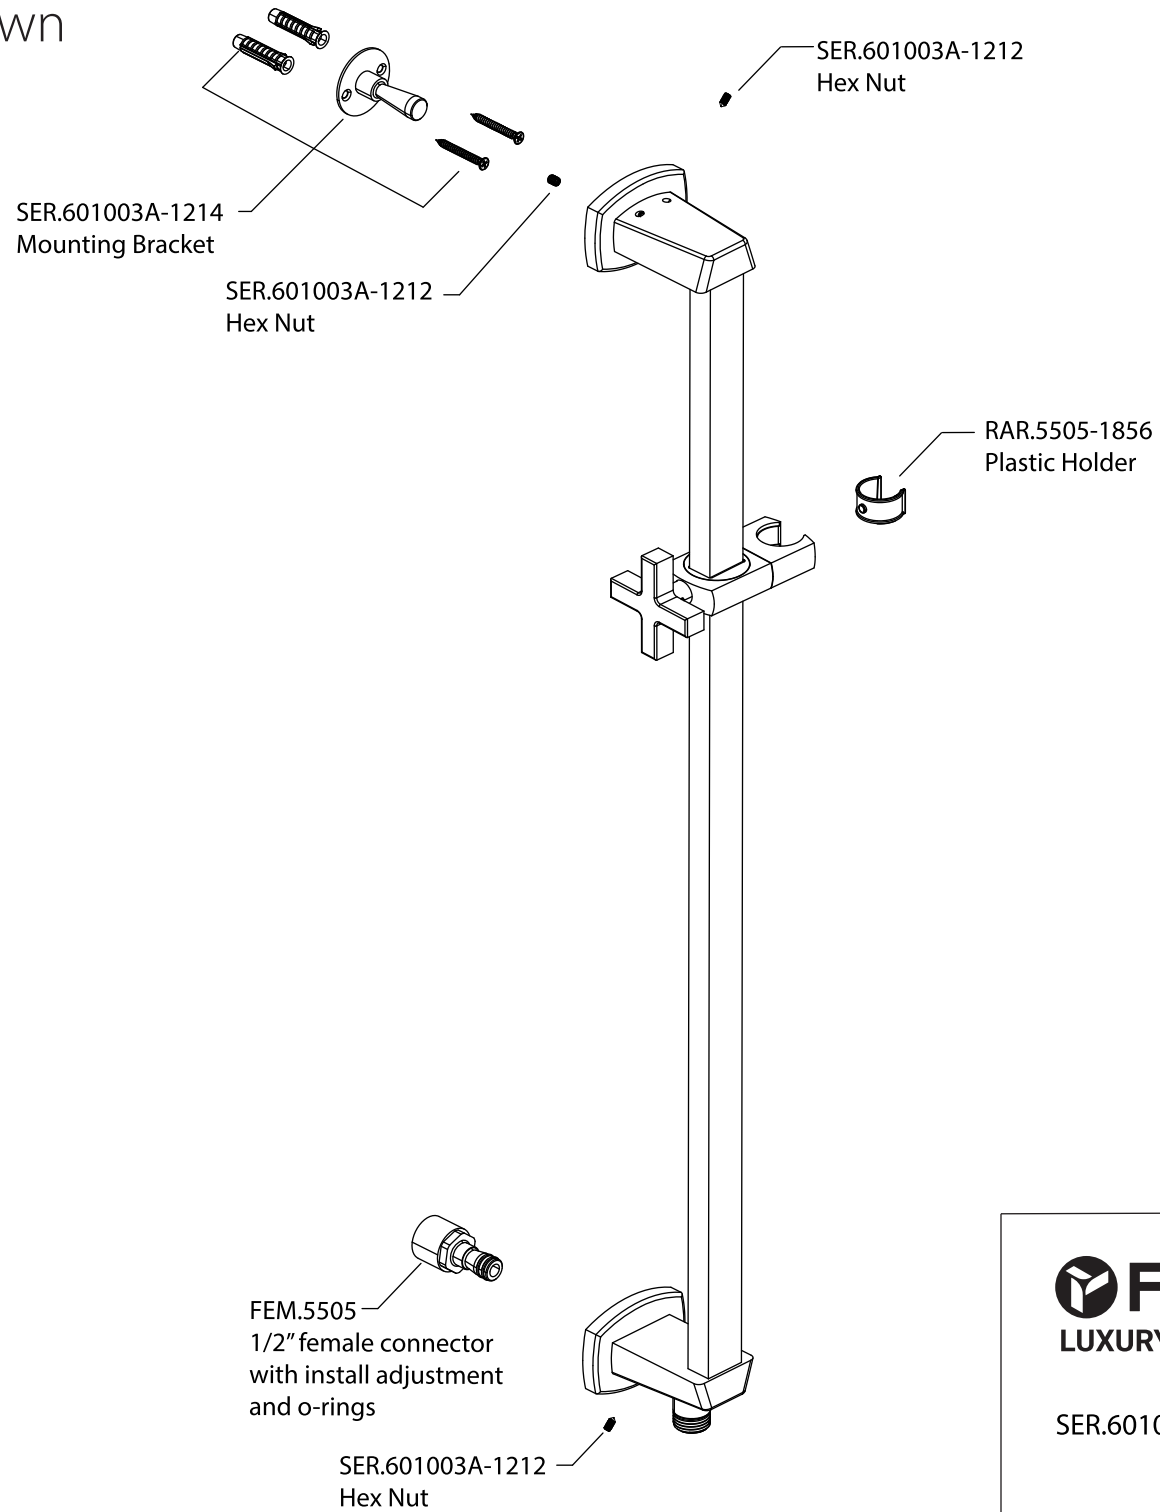

# Product Parts Breakdown

▲ Specify Finish

 **FLUSSO**  
LUXURY PLUMBING FIXTURES

SER.2016

Ver 2.55

# Product Parts Breakdown

▲ Specify Finish

HH1026H▲  
Hand Shower

 **FLUSSO**  
LUXURY PLUMBING FIXTURES

HH1026H

Ver 2.55

# Product Parts Breakdown

▲ Specify Finish

**FLUSSO**  
LUXURY PLUMBING FIXTURES

SER.601005A

Ver 2.55

# Product Parts Breakdown

▲ Specify Finish

 **FLUSSO**  
LUXURY PLUMBING FIXTURES

HH.150EM

Ver 2.55