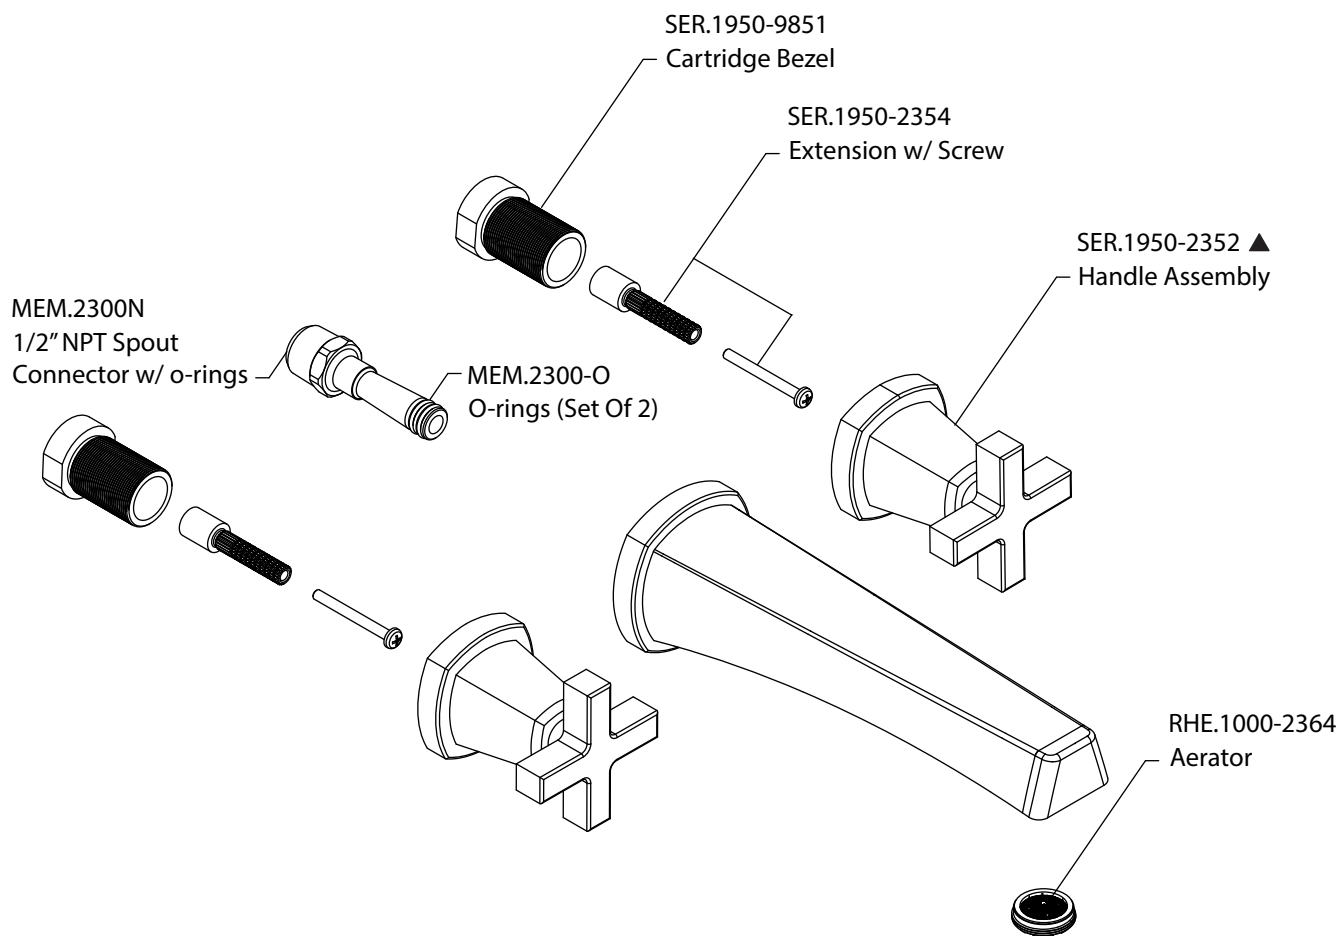

Product Parts Breakdown

▲ Specify Finish

 **FLUSSO**
LUXURY PLUMBING FIXTURES

SER.1950T

Ver 2.54