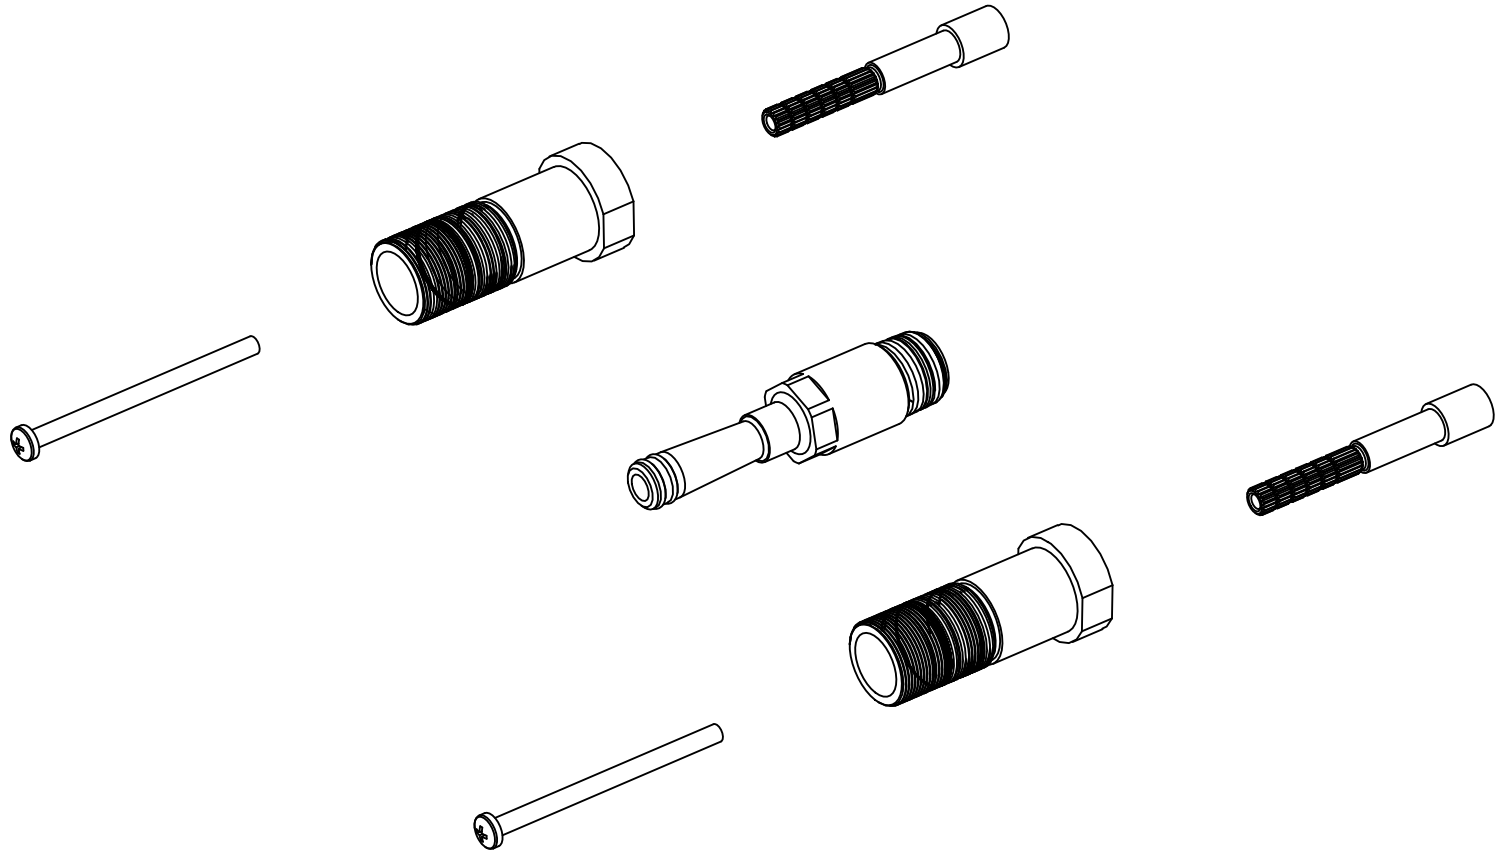

Product Parts Breakdown

▲ Specify Finish

 **FLUSSO**
LUXURY PLUMBING FIXTURES

SER.1950E

Ver 2.53