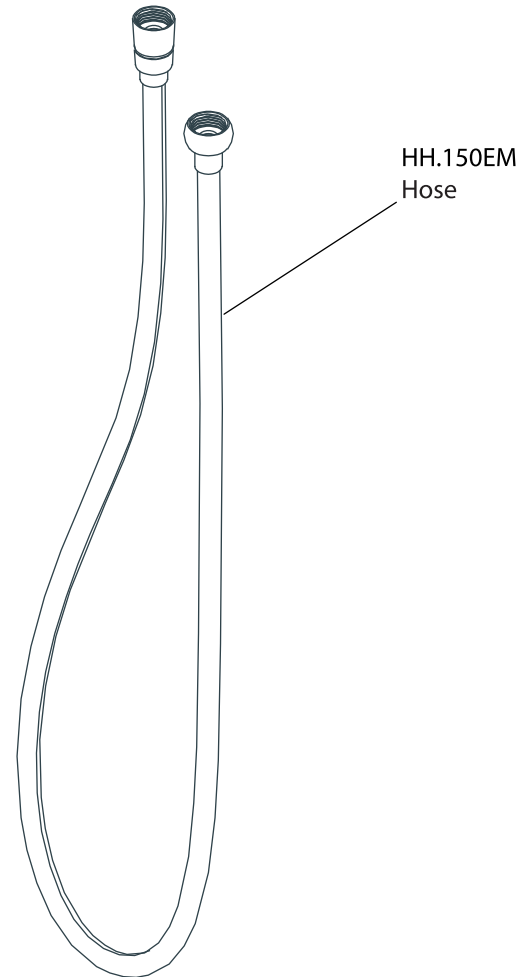

# Product Parts Breakdown

 **FLUSSO**  
LUXURY PLUMBING FIXTURES

SER.1026

Ver 2.55

# Product Parts Breakdown

▲ Specify Finish

HH1026H  
Hand Shower

 **FLUSSO**  
LUXURY PLUMBING FIXTURES

HH1026H

Ver 2.55

# Product Parts Breakdown

 **FLUSSO**  
LUXURY PLUMBING FIXTURES

SER.8006

Ver 2.55

# Product Parts Breakdown

▲ Specify Finish

 **FLUSSO**  
LUXURY PLUMBING FIXTURES

HH.150EM

Ver 2.55