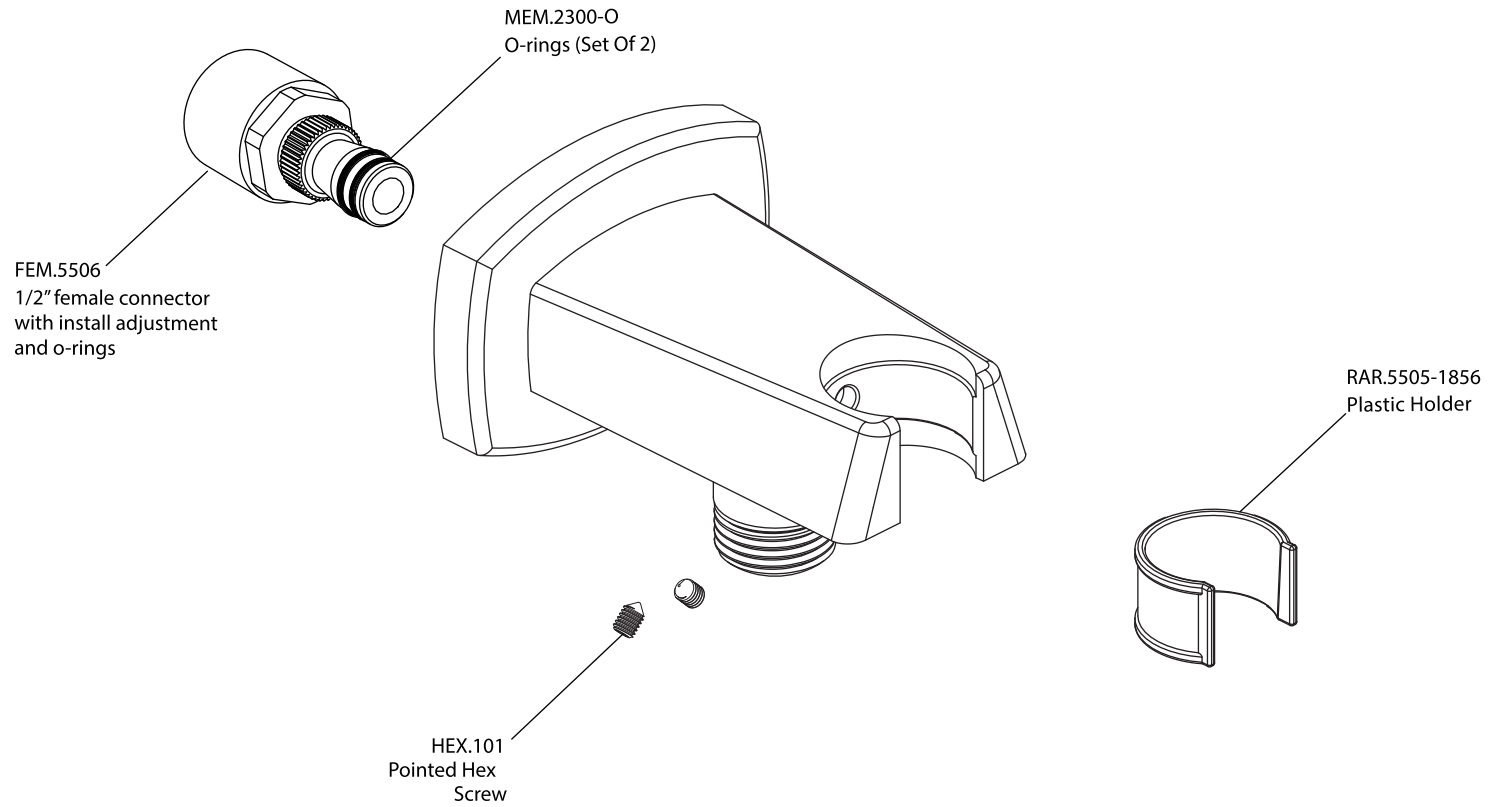

# Product Parts Breakdown

▲ Specify Finish

HH1026H  
Hand Shower

 **FLUSSO**  
LUXURY PLUMBING FIXTURES

HH1026H

Ver 2.55

# Product Parts Breakdown

 **FLUSSO**  
LUXURY PLUMBING FIXTURES

SER.8006

Ver 2.55