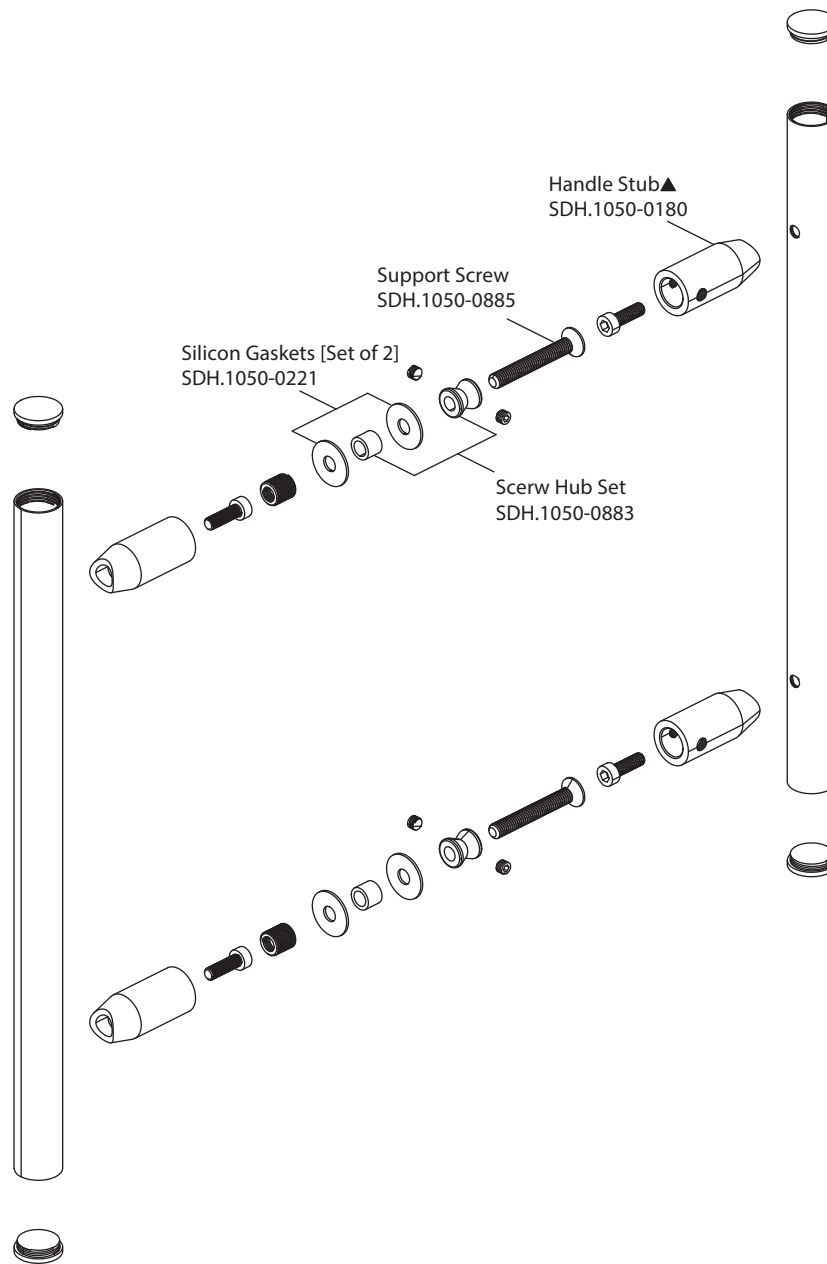

# Product Parts Breakdown

▲ Specify Finish

 **FLUSSO**  
LUXURY PLUMBING FIXTURES

SDH.1050

Ver 2.53