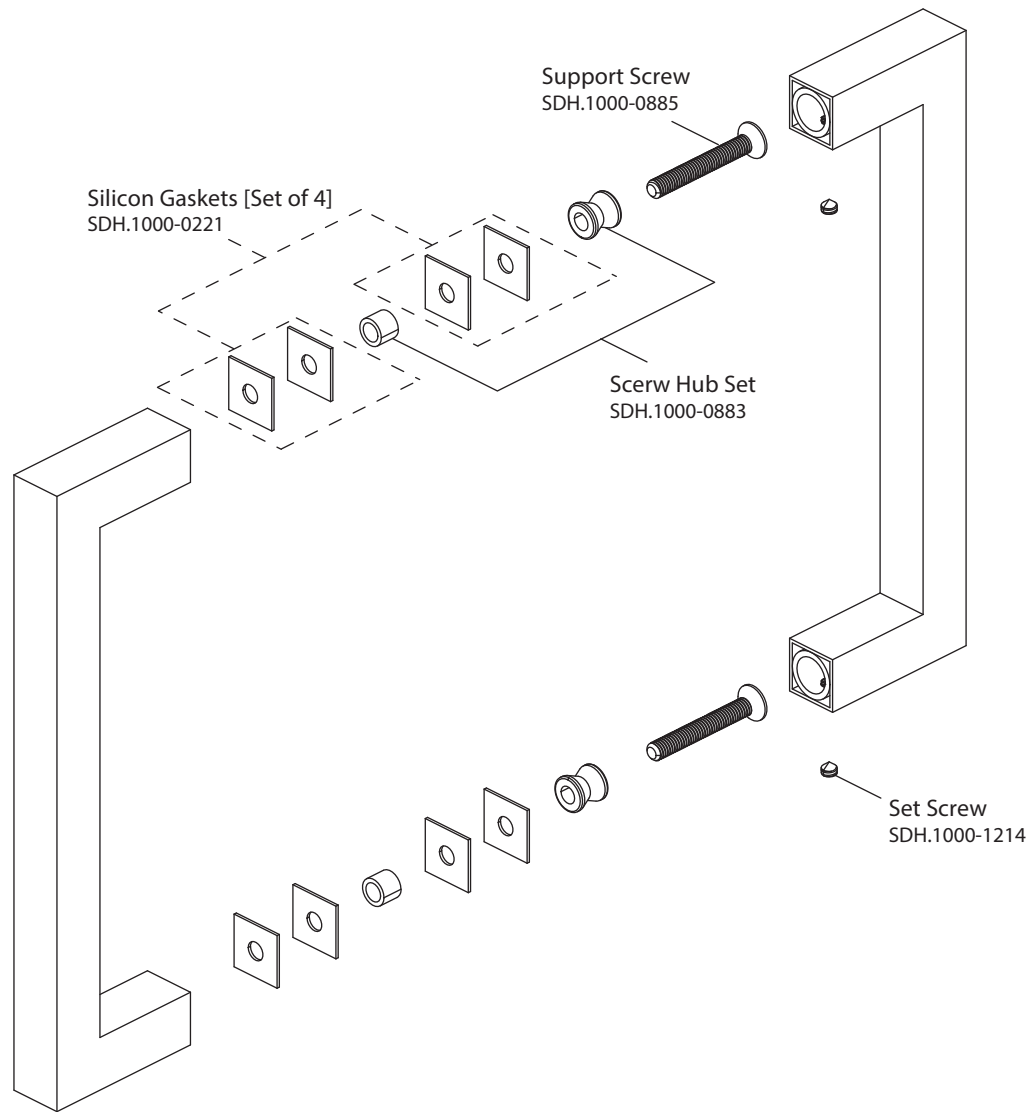

Product Parts Breakdown

▲ Specify Finish

FLUSSO
LUXURY PLUMBING FIXTURES

SDH.1000

Ver 2.53