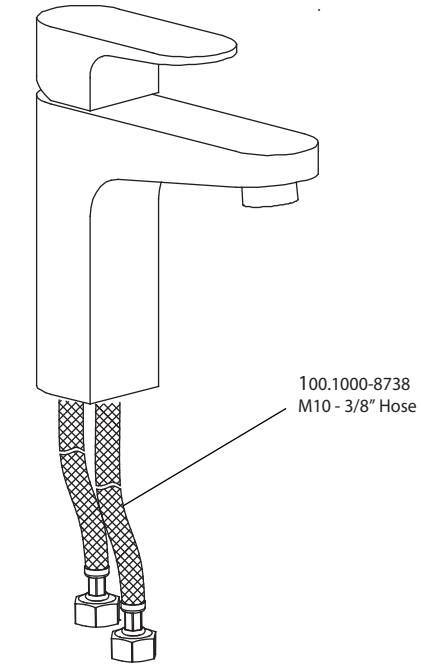

Product Parts Breakdown

▲ Specify Finish

 **FLUSSO**
LUXURY PLUMBING FIXTURES

180.1000

Ver 2.54