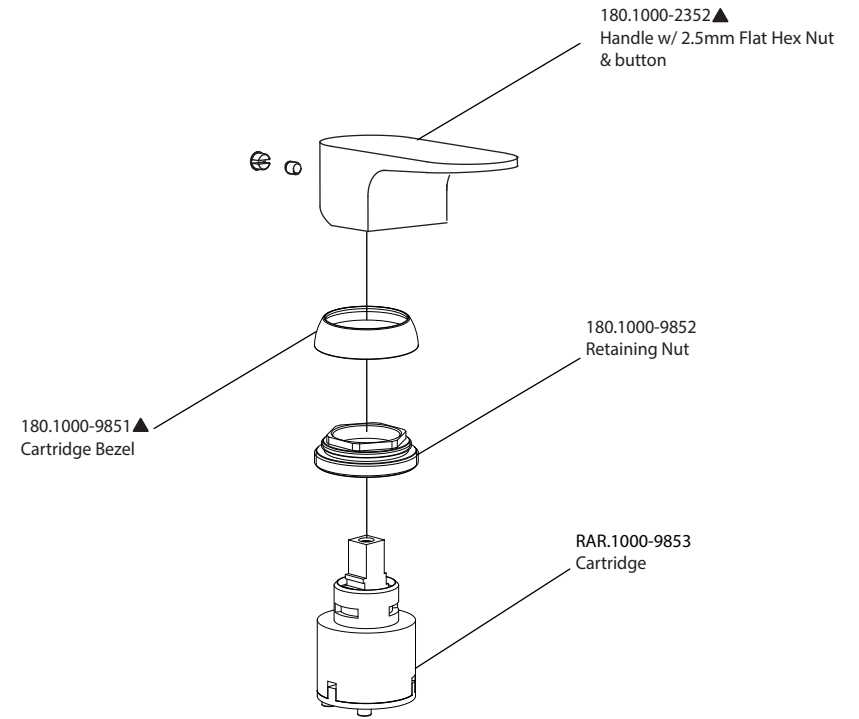

Product Parts Breakdown

▲ Specify Finish

 **FLUSSO**
LUXURY PLUMBING FIXTURES

180.1000

Ver 2.54