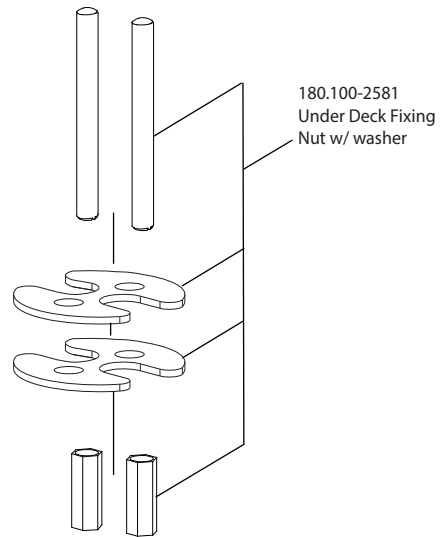

Product Parts Breakdown

▲ Specify Finish

 **FLUSSO**
LUXURY PLUMBING FIXTURES

180.1000

Ver 2.54