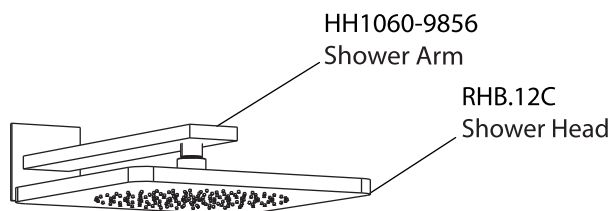

# Product Parts Breakdown

▲ Specify Finish

**Model No.**RHE.7350

**Ver** 2.53

**FLUSSO**  
LUXURY PLUMBING FIXTURES

# Product Parts Breakdown

▲ Specify Finish

**Model No.HH1060**

**Ver 2.53**

**FLUSSO**  
LUXURY PLUMBING FIXTURES