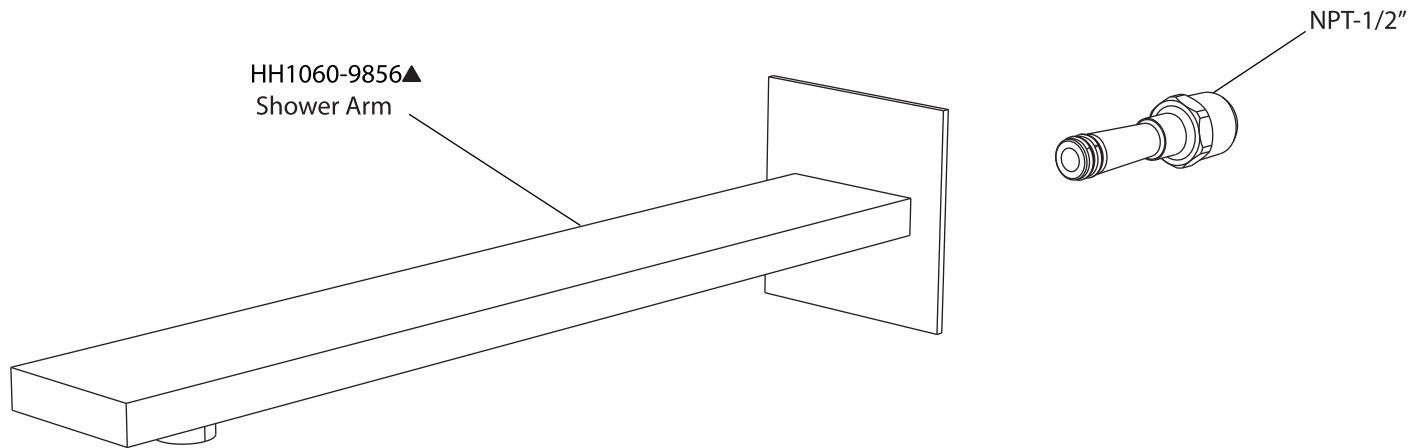

# Product Parts Breakdown

▲ Specify Finish

**Model No.**RHE.7350

**Ver** 2.53

**FLUSSO**  
LUXURY PLUMBING FIXTURES

# Product Parts Breakdown

▲ Specify Finish

**Model No.HH1060**

**Ver 2.53**

**FLUSSO**  
LUXURY PLUMBING FIXTURES

# Product Parts Breakdown

▲ Specify Finish

**Model No.**RHB.12C

**Ver** 2.53

**FLUSSO**  
LUXURY PLUMBING FIXTURES