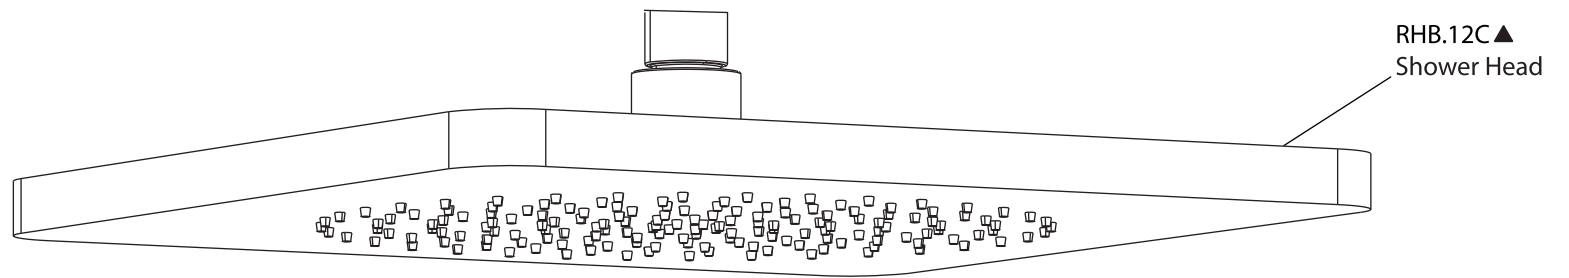

# Product Parts Breakdown

▲ Specify Finish

**Model No.**RHE.7350

**Ver** 2.53

**FLUSSO**  
LUXURY PLUMBING FIXTURES

# Product Parts Breakdown

▲ Specify Finish

**Model No.HH1060**

**Ver 2.53**

**FLUSSO**  
LUXURY PLUMBING FIXTURES

# Product Parts Breakdown

▲ Specify Finish

**Model No.**RHB.12C

**Ver** 2.53

**FLUSSO**  
LUXURY PLUMBING FIXTURES