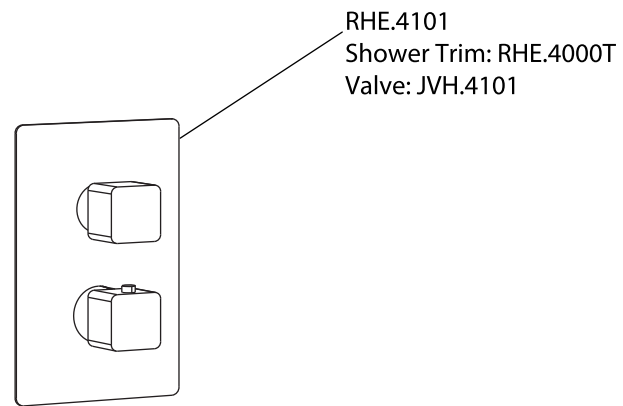

# Product Parts Breakdown

▲ Specify Finish

**Model No.**RHE.7000

**Ver** 2.53

**FLUSSO**  
LUXURY PLUMBING FIXTURES

# Product Parts Breakdown

▲ Specify Finish

**Model No.HH1050**

**Ver 2.53**

**FLUSSO**  
LUXURY PLUMBING FIXTURES

# Product Parts Breakdown

▲ Specify Finish

**Model No.**RHB.10C

**Ver** 2.53

**FLUSSO**  
LUXURY PLUMBING FIXTURES