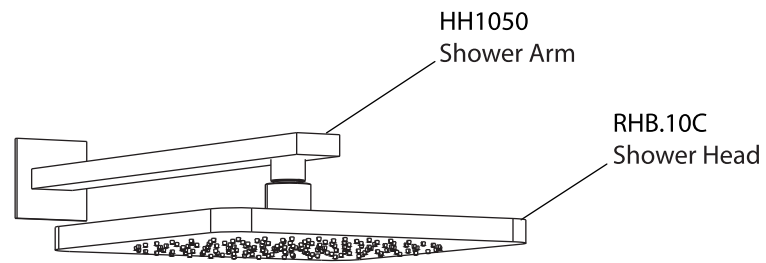

# Product Parts Breakdown

▲ Specify Finish

**Model No.**RHE.7000

**Ver** 2.53

**FLUSSO**  
LUXURY PLUMBING FIXTURES

# Product Parts Breakdown

▲ Specify Finish

**Model No.HH1050**

**Ver 2.53**

**FLUSSO**  
LUXURY PLUMBING FIXTURES

# Product Parts Breakdown

▲ Specify Finish

**Model No.**RHB.10C

**Ver** 2.53

**FLUSSO**  
LUXURY PLUMBING FIXTURES