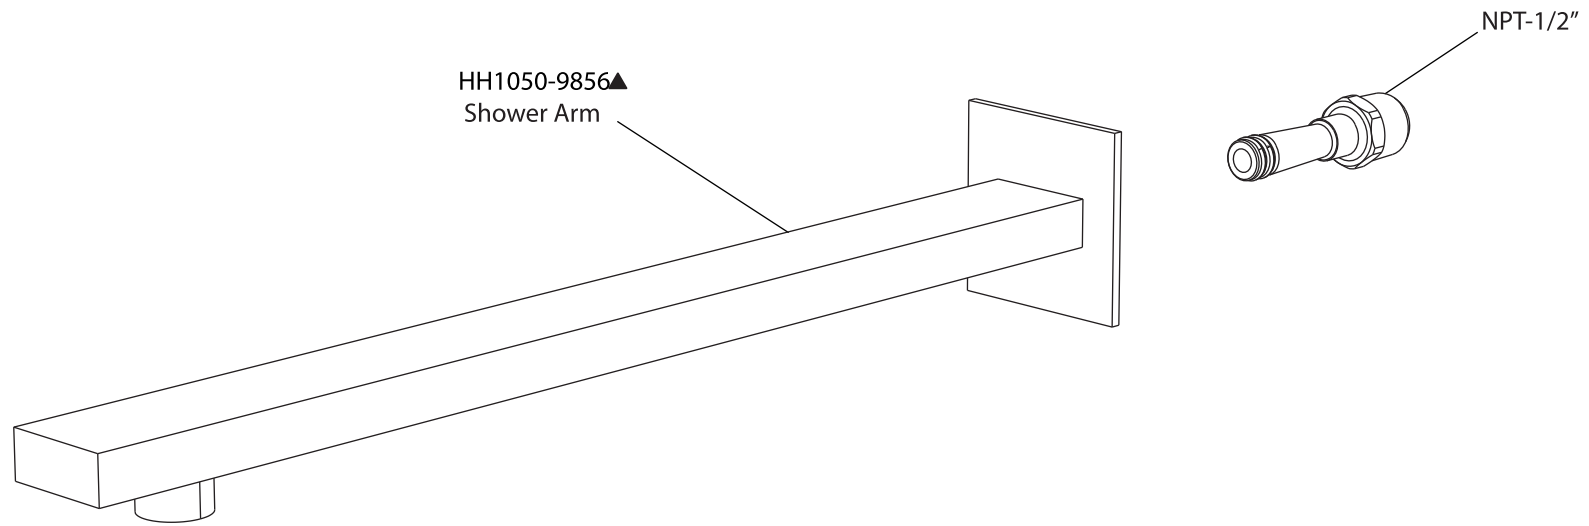

# Product Parts Breakdown

▲ Specify Finish

**Model No.**RHE.7000

**Ver** 2.53

**FLUSSO**  
LUXURY PLUMBING FIXTURES

# Product Parts Breakdown

▲ Specify Finish

**Model No.HH1050**

**Ver 2.53**

**FLUSSO**  
LUXURY PLUMBING FIXTURES

# Product Parts Breakdown

▲ Specify Finish

**Model No.**RHB.10C

**Ver** 2.53

**FLUSSO**  
LUXURY PLUMBING FIXTURES