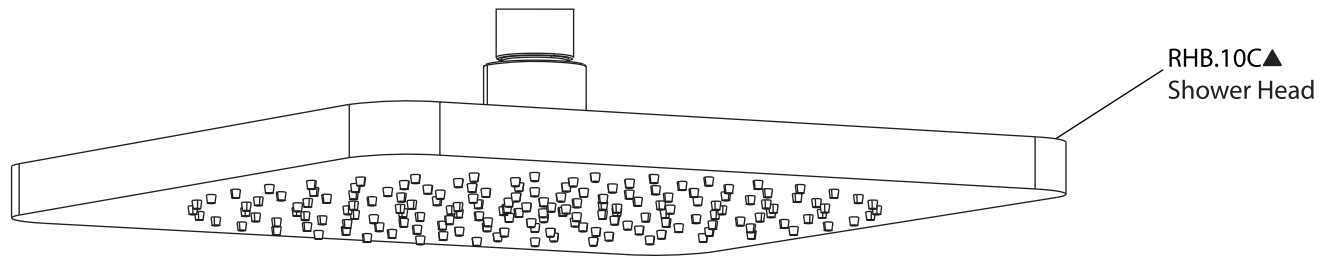

# Product Parts Breakdown

▲ Specify Finish

**Model No.**RHE.7000

**Ver** 2.53

**FLUSSO**  
LUXURY PLUMBING FIXTURES

# Product Parts Breakdown

▲ Specify Finish

**Model No.HH1050**

**Ver 2.53**

**FLUSSO**  
LUXURY PLUMBING FIXTURES

# Product Parts Breakdown

▲ Specify Finish

**Model No.**RHB.10C

**Ver** 2.53

**FLUSSO**  
LUXURY PLUMBING FIXTURES