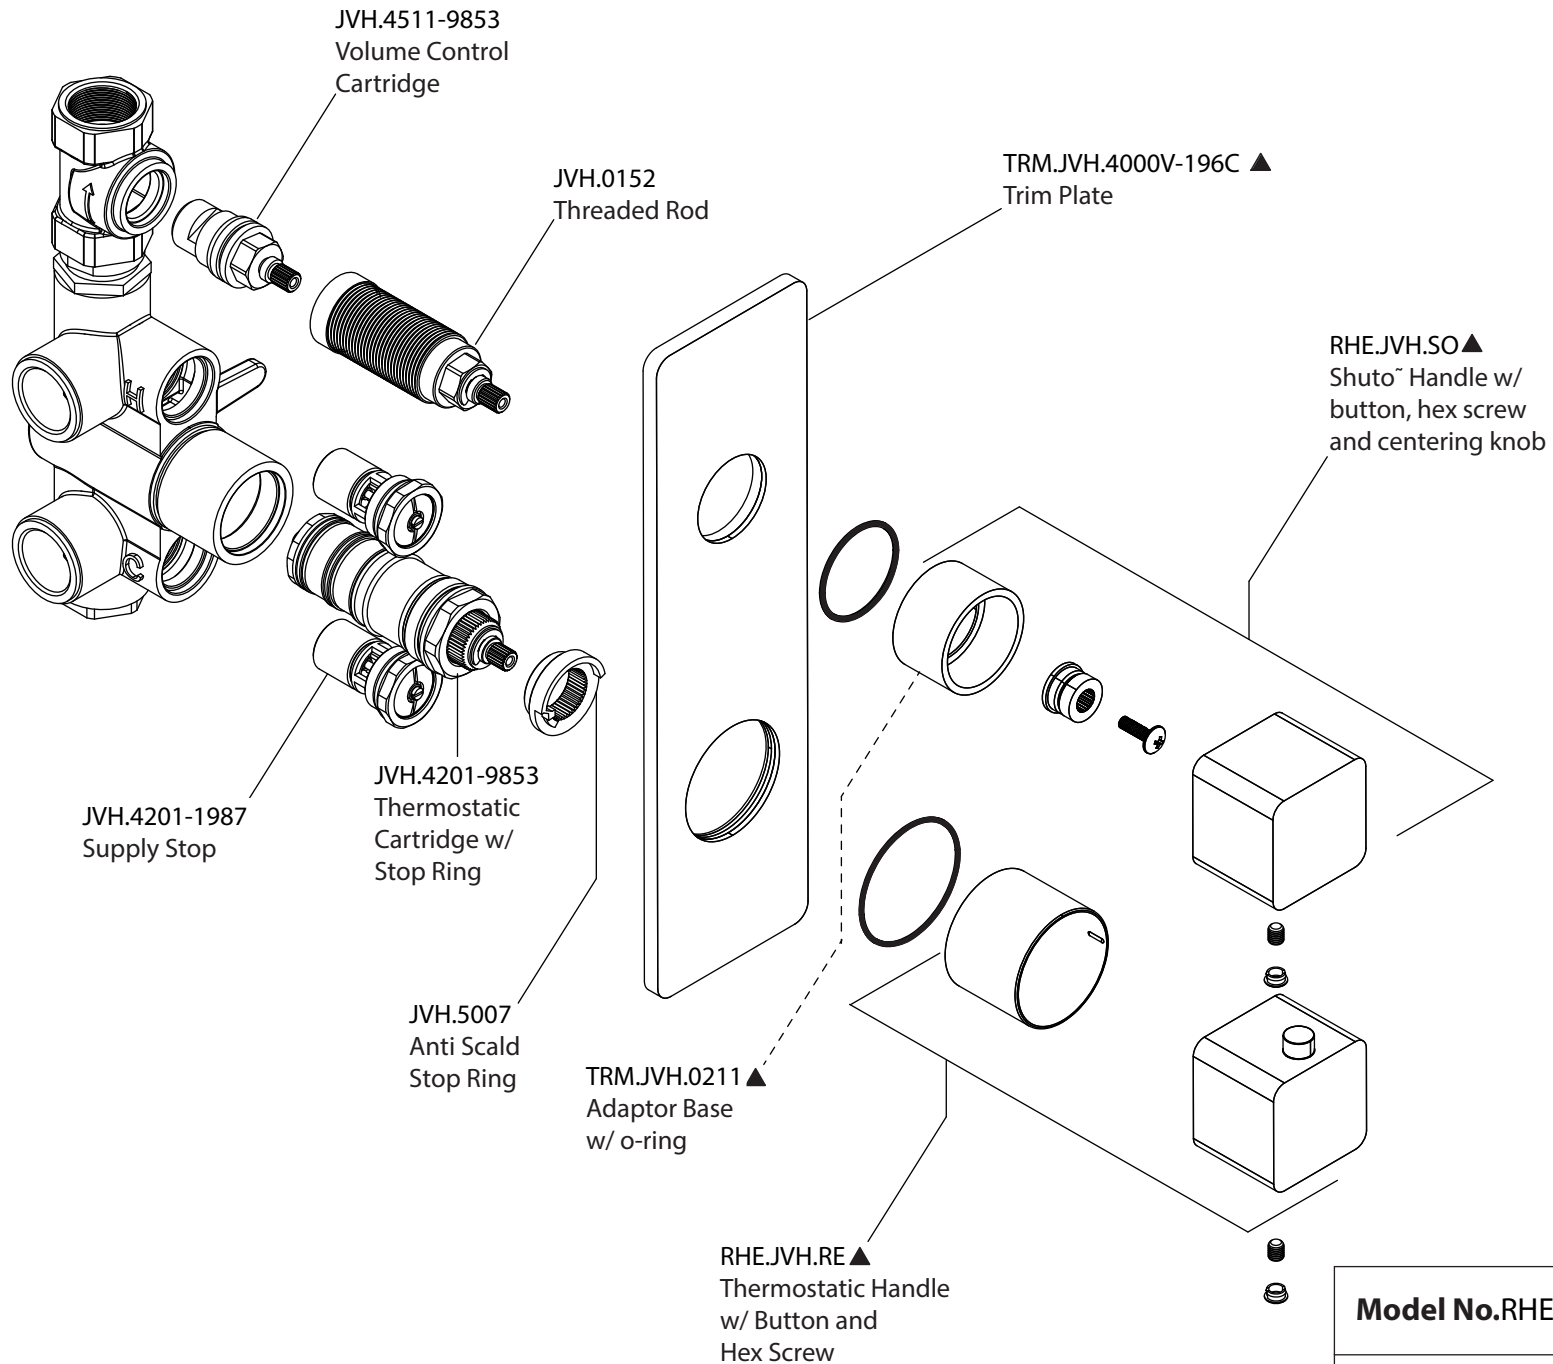

Product Parts Breakdown

▲ Specify Finish

Model No.RHE.2720 **Ver** 2.53