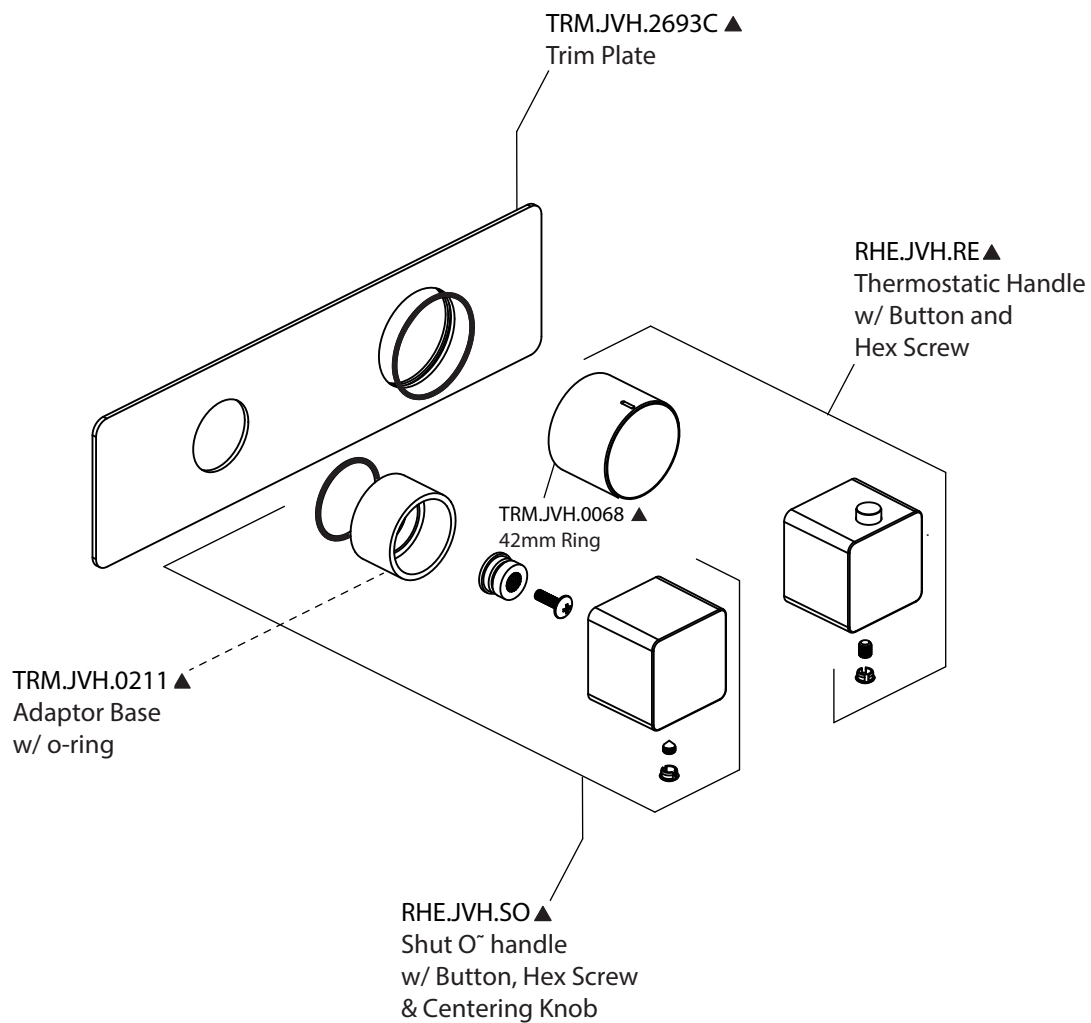

# Product Parts Breakdown

▲ Specify Finish

Model No.RHE.2693T

Ver 2.54

**FLUSSO**  
LUXURY PLUMBING FIXTURES