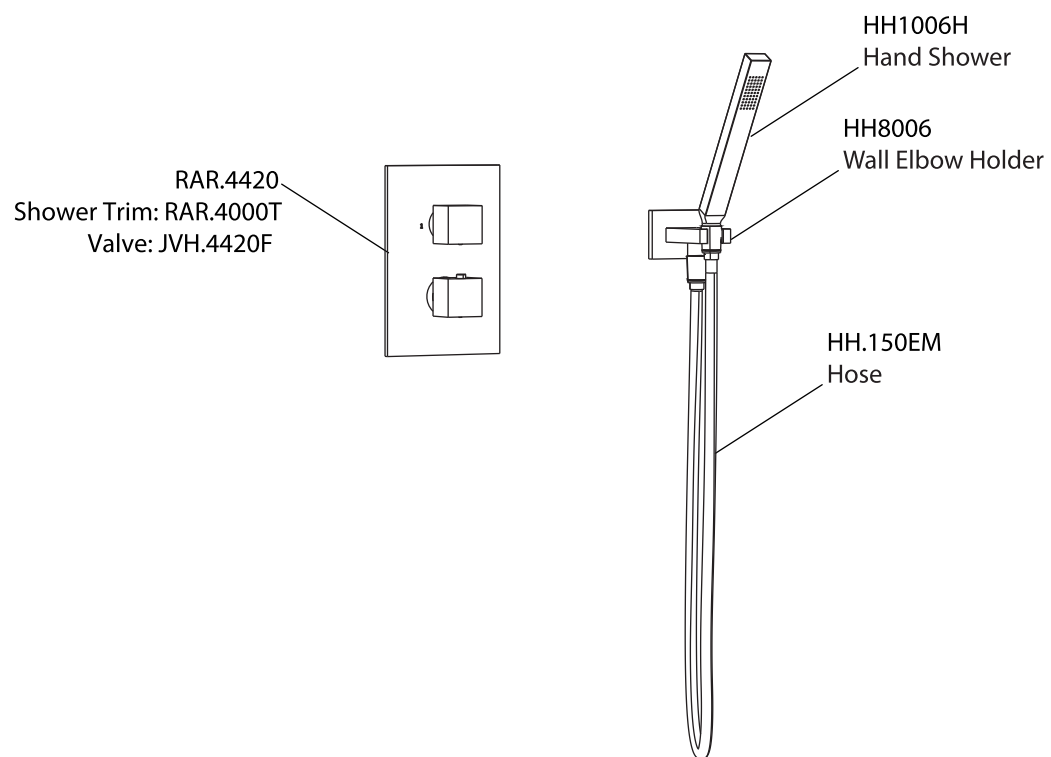

# Product Parts Breakdown

▲ Specify Finish

 **FLUSSO**  
LUXURY PLUMBING FIXTURES

RAR.7050

# Product Parts Breakdown

▲ Specify Finish

**FLUSSO**  
LUXURY PLUMBING FIXTURES

HH1011SA

Ver 2.53

# Product Parts Breakdown

▲ Specify Finish

 **FLUSSO**  
LUXURY PLUMBING FIXTURES

HH1001A

Ver 2.53