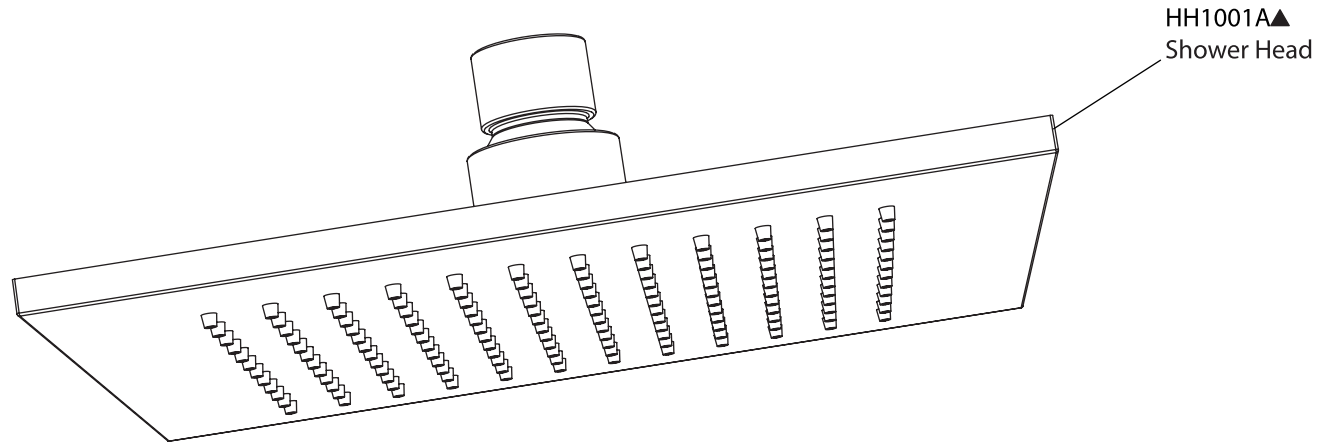

# Product Parts Breakdown

▲ Specify Finish

**FLUSSO**  
LUXURY PLUMBING FIXTURES

HH1011SA

Ver 2.53

# Product Parts Breakdown

▲ Specify Finish

 **FLUSSO**  
LUXURY PLUMBING FIXTURES

HH1001A

Ver 2.53