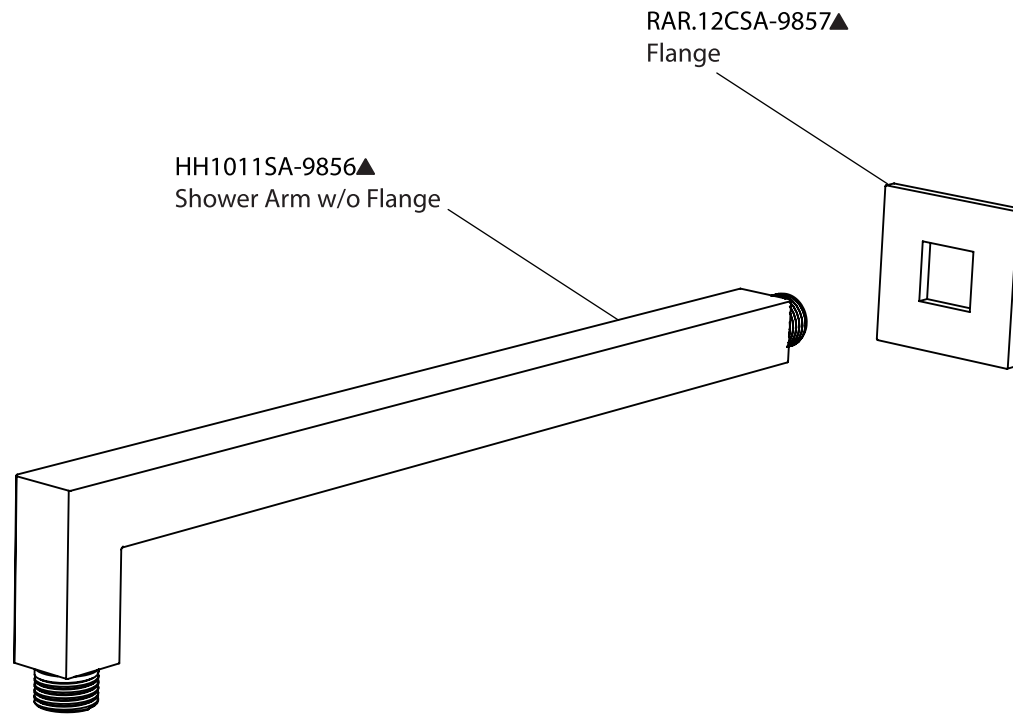

# Product Parts Breakdown

▲ Specify Finish

 **FLUSSO**  
LUXURY PLUMBING FIXTURES

RAR.7050

# Product Parts Breakdown

▲ Specify Finish

**FLUSSO**  
LUXURY PLUMBING FIXTURES

HH1011SA

Ver 2.53

# Product Parts Breakdown

▲ Specify Finish

 **FLUSSO**  
LUXURY PLUMBING FIXTURES

HH1001A

Ver 2.53