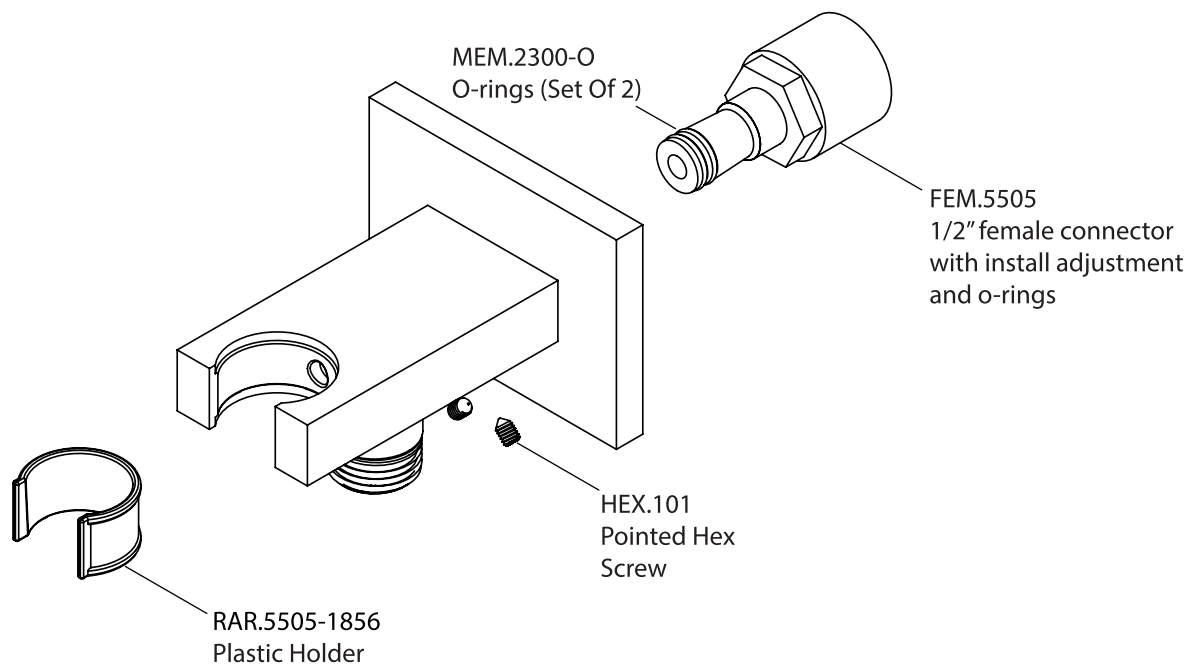

# Product Parts Breakdown

▲ Specify Finish

 **FLUSSO**  
LUXURY PLUMBING FIXTURES

HH1006H

Ver 2.55

# Product Parts Breakdown

▲ Specify Finish

 **FLUSSO**  
LUXURY PLUMBING FIXTURES

HH8006

Ver 2.54