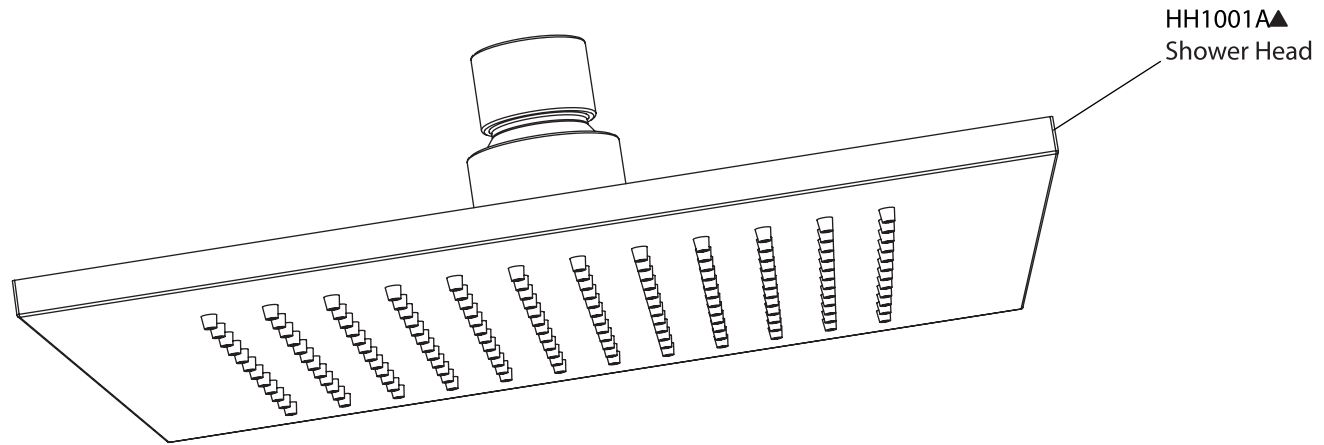

Product Parts Breakdown

▲ Specify Finish

 **FLUSSO**
LUXURY PLUMBING FIXTURES

RAR.7000

Product Parts Breakdown

▲ Specify Finish

 **FLUSSO**
LUXURY PLUMBING FIXTURES

HH1011SA

Ver 2.53

Product Parts Breakdown

▲ Specify Finish

 **FLUSSO**
LUXURY PLUMBING FIXTURES

HH1001A

Ver 2.53

Product Parts Breakdown

RAR.4000T