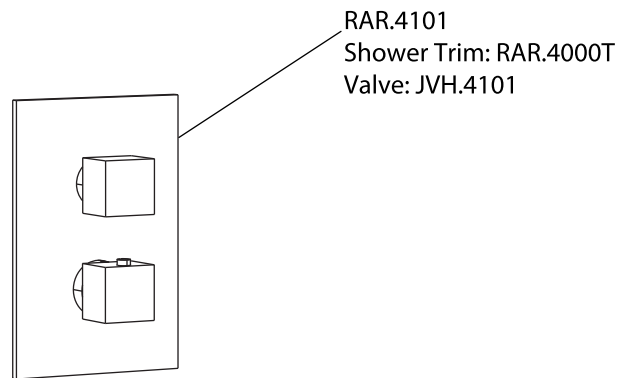

Product Parts Breakdown

▲ Specify Finish

 **FLUSSO**
LUXURY PLUMBING FIXTURES

RAR.7000

Product Parts Breakdown

▲ Specify Finish

 **FLUSSO**
LUXURY PLUMBING FIXTURES

HH1011SA

Ver 2.53

Product Parts Breakdown

▲ Specify Finish

 **FLUSSO**
LUXURY PLUMBING FIXTURES

HH1001A

Ver 2.53

Product Parts Breakdown

RAR.4000T