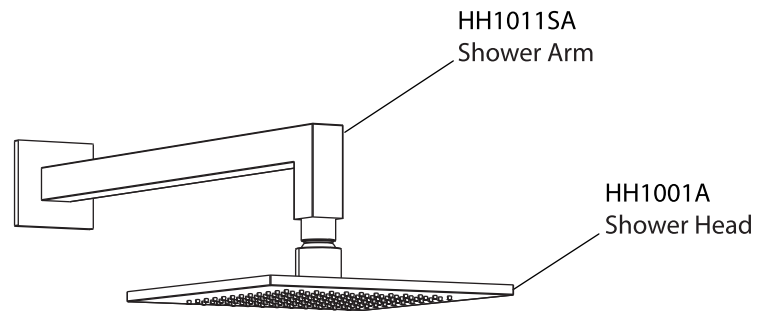

Product Parts Breakdown

▲ Specify Finish

 **FLUSSO**
LUXURY PLUMBING FIXTURES

RAR.7000

Product Parts Breakdown

▲ Specify Finish

 **FLUSSO**
LUXURY PLUMBING FIXTURES

HH1011SA

Ver 2.53

Product Parts Breakdown

▲ Specify Finish

 **FLUSSO**
LUXURY PLUMBING FIXTURES

HH1001A

Ver 2.53

Product Parts Breakdown

RAR.4000T