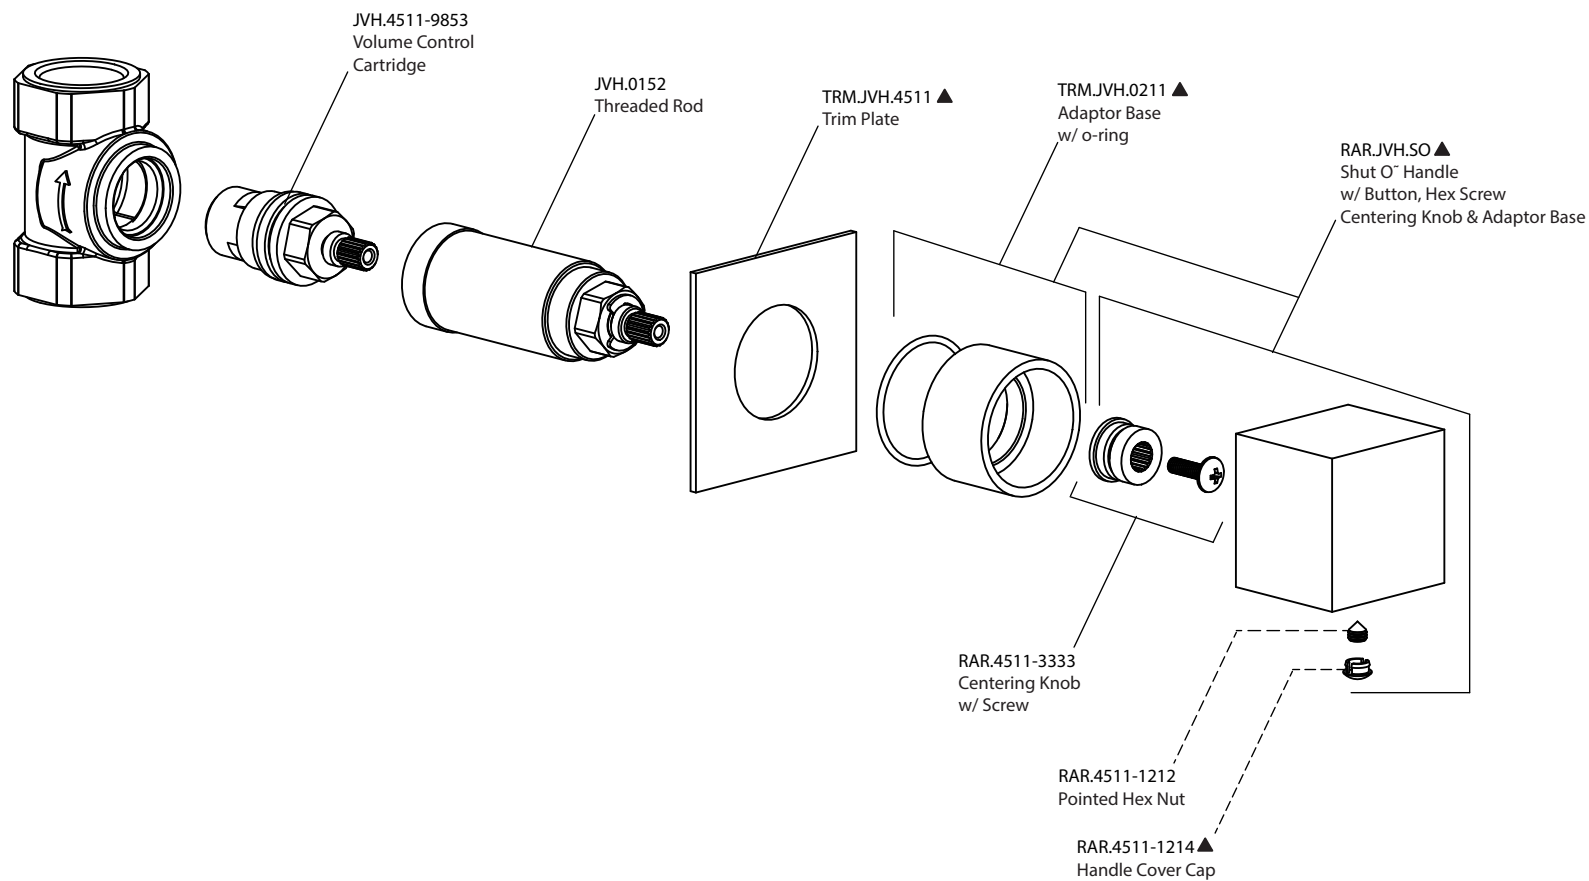

# Product Parts Breakdown

▲ Specify Finish

 **FLUSSO**  
LUXURY PLUMBING FIXTURES

RAR.4511

Ver 2.55