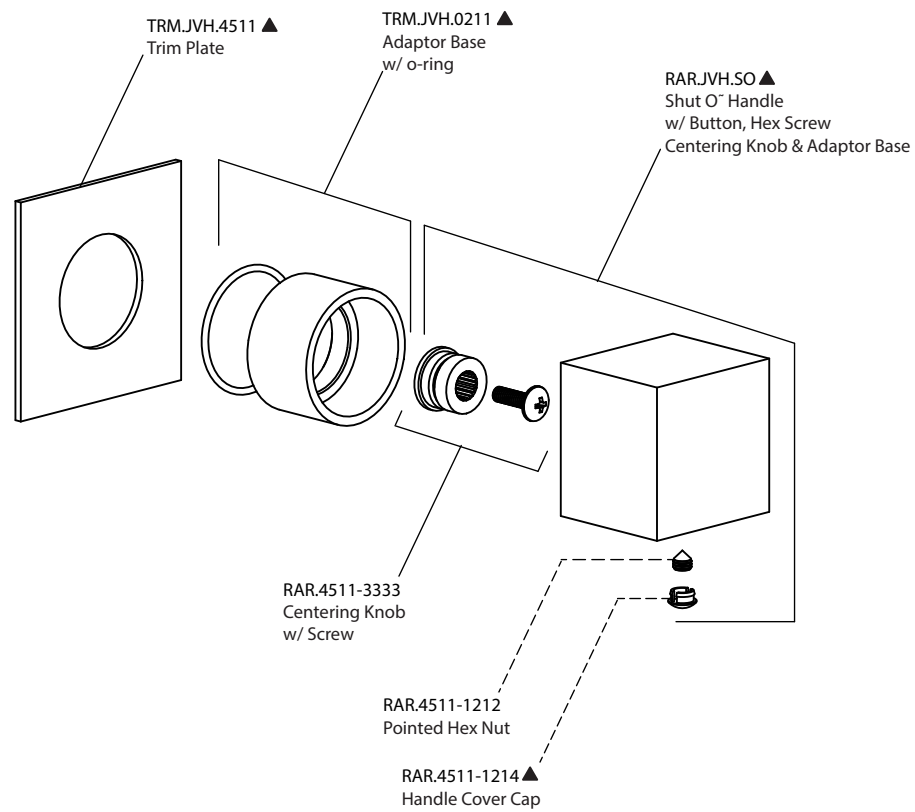

# Product Parts Breakdown

▲ Specify Finish

 **FLUSSO**  
LUXURY PLUMBING FIXTURES

RAR.4511T

Ver 2.53