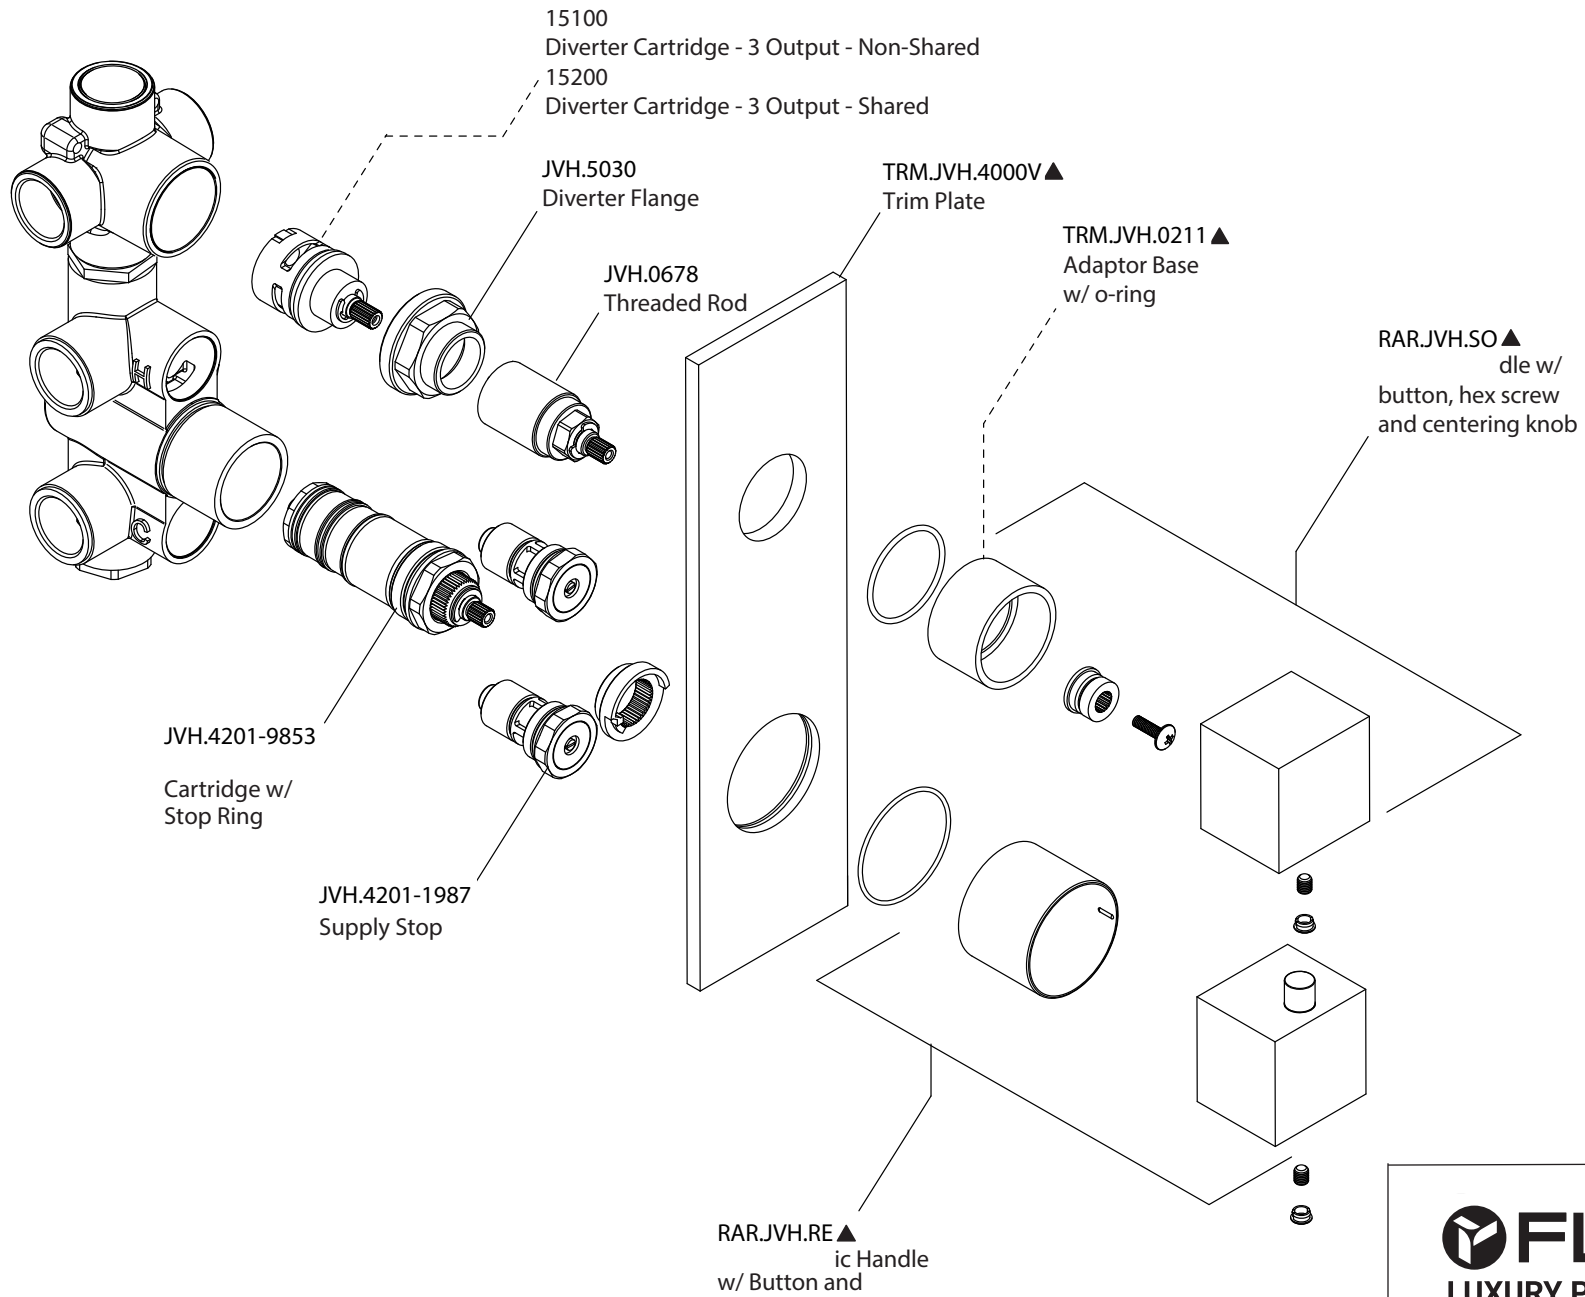

# Product Parts Breakdown

▲ Specify Finish

**FLUSSO**  
LUXURY PLUMBING FIXTURES

RAR.2740

Ver 2.53