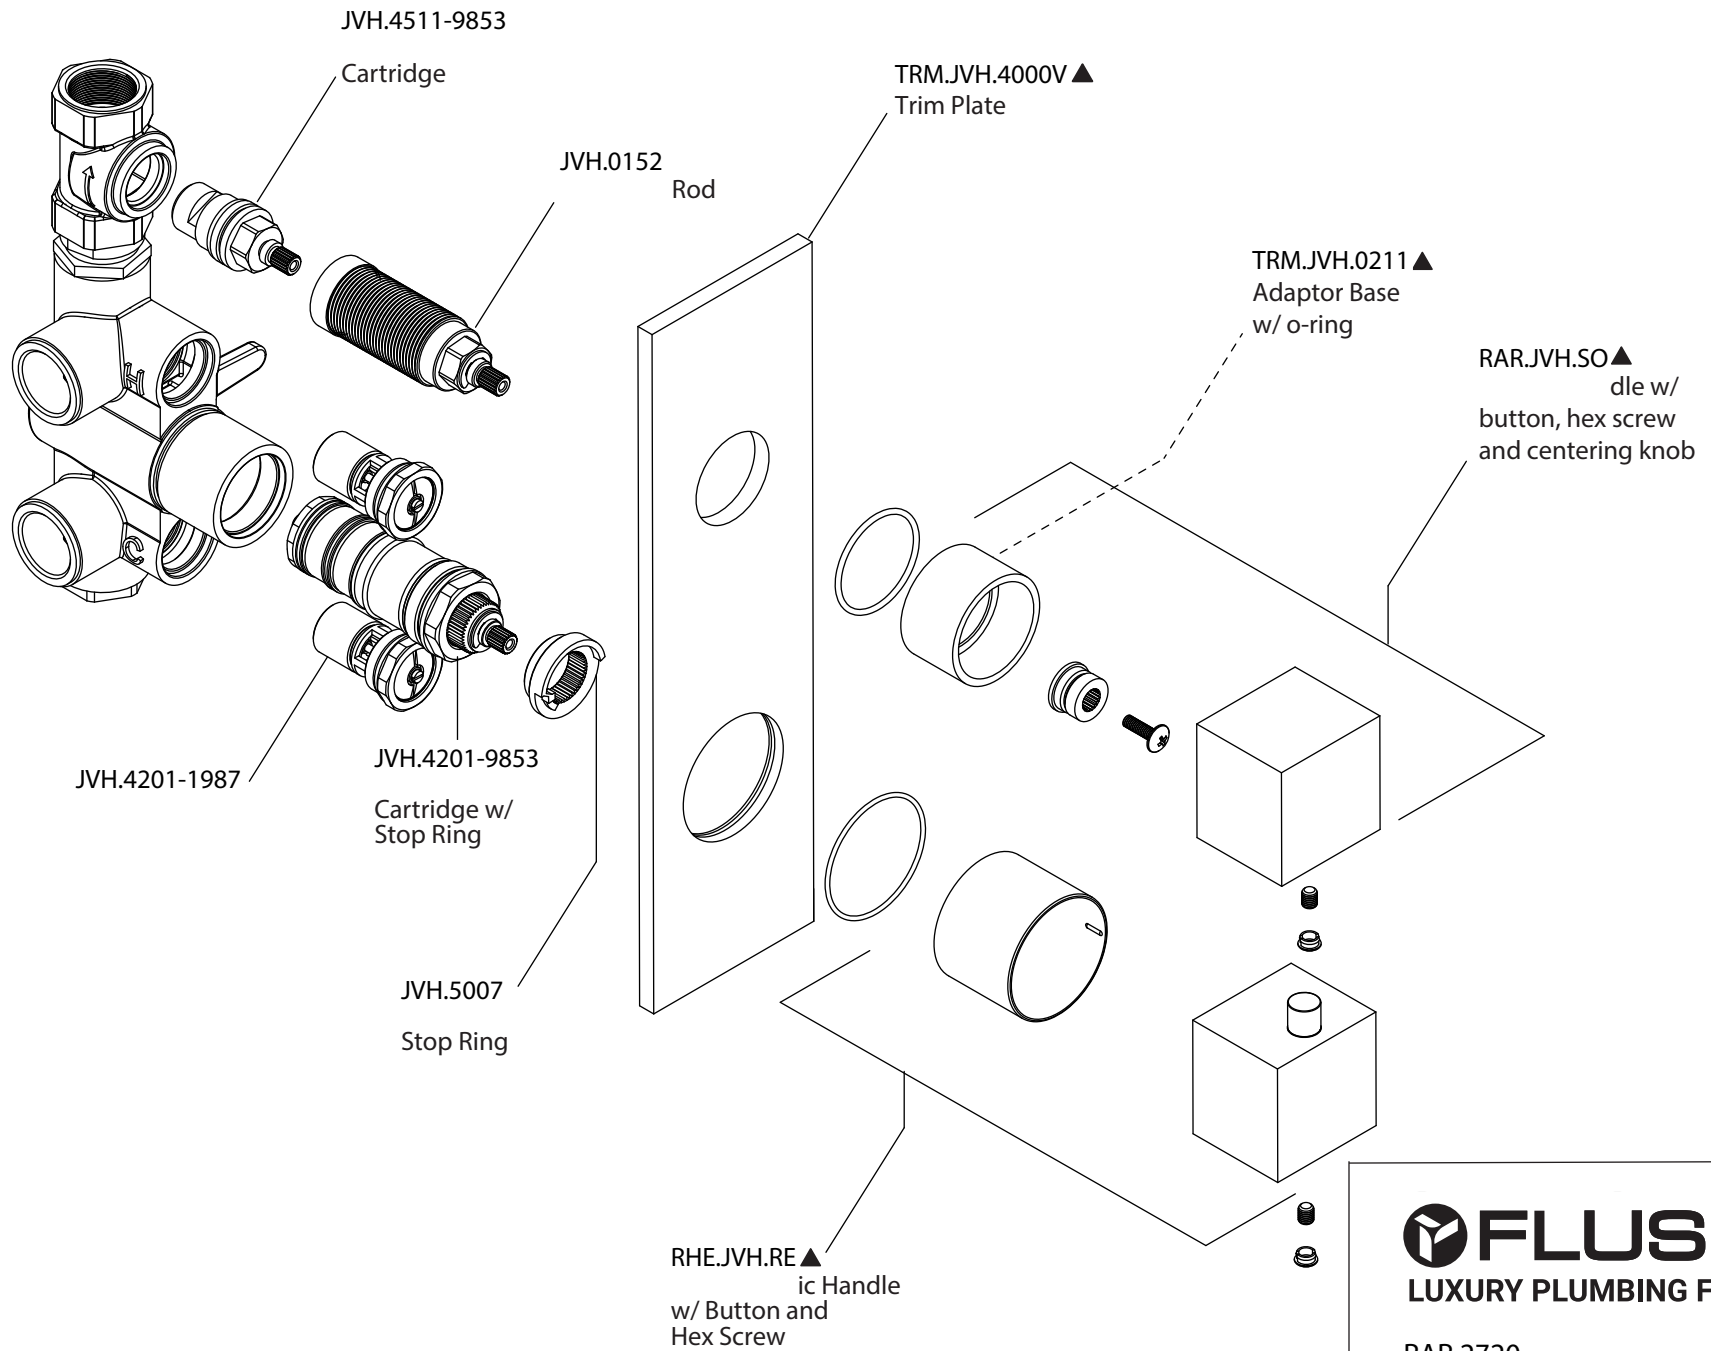

# Product Parts Breakdown

▲ Specify Finish

**FLUSSO**  
LUXURY PLUMBING FIXTURES

RAR.2720