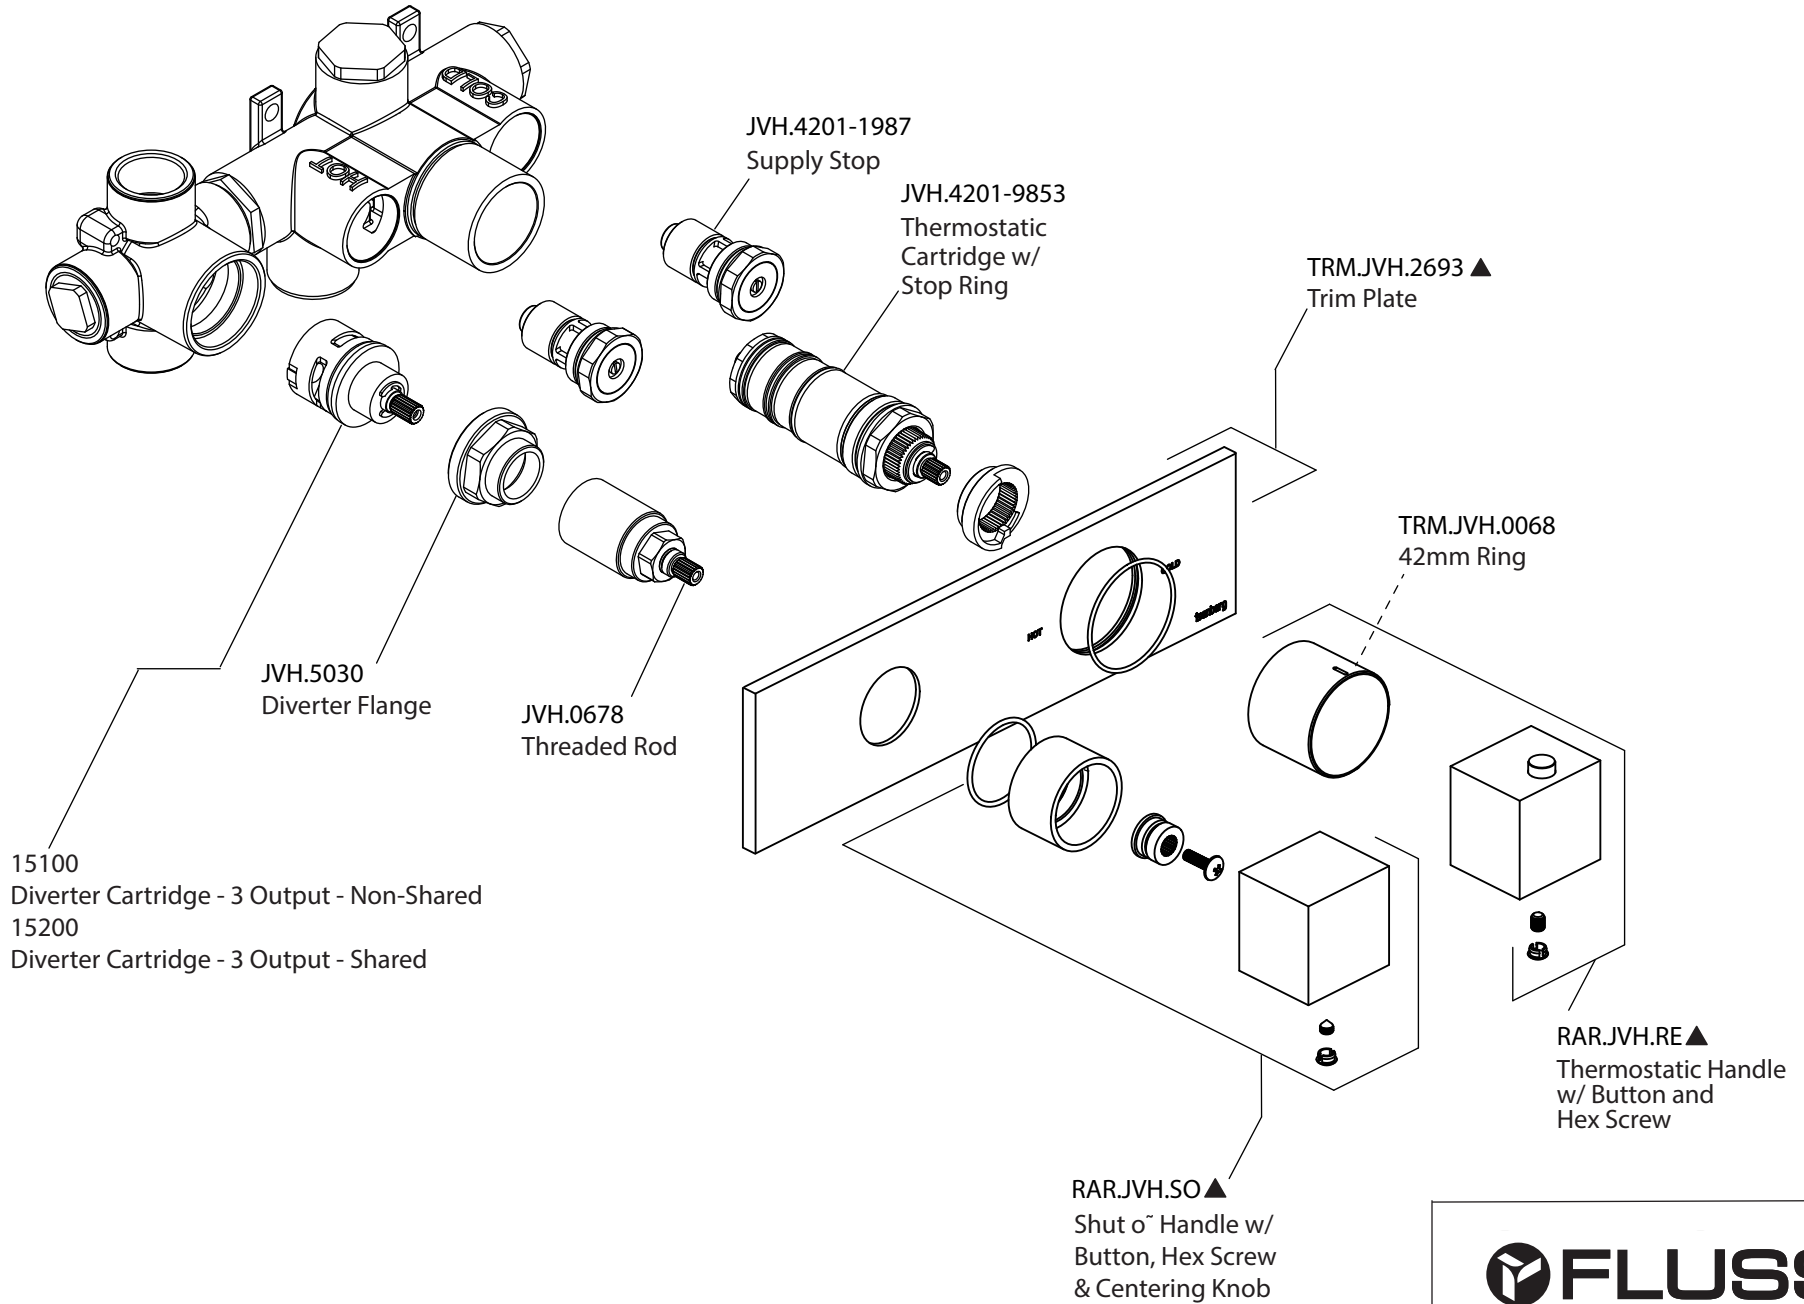

# Product Parts Breakdown

▲ Specify Finish

**FLUSSO**  
LUXURY PLUMBING FIXTURES

RAR.2705