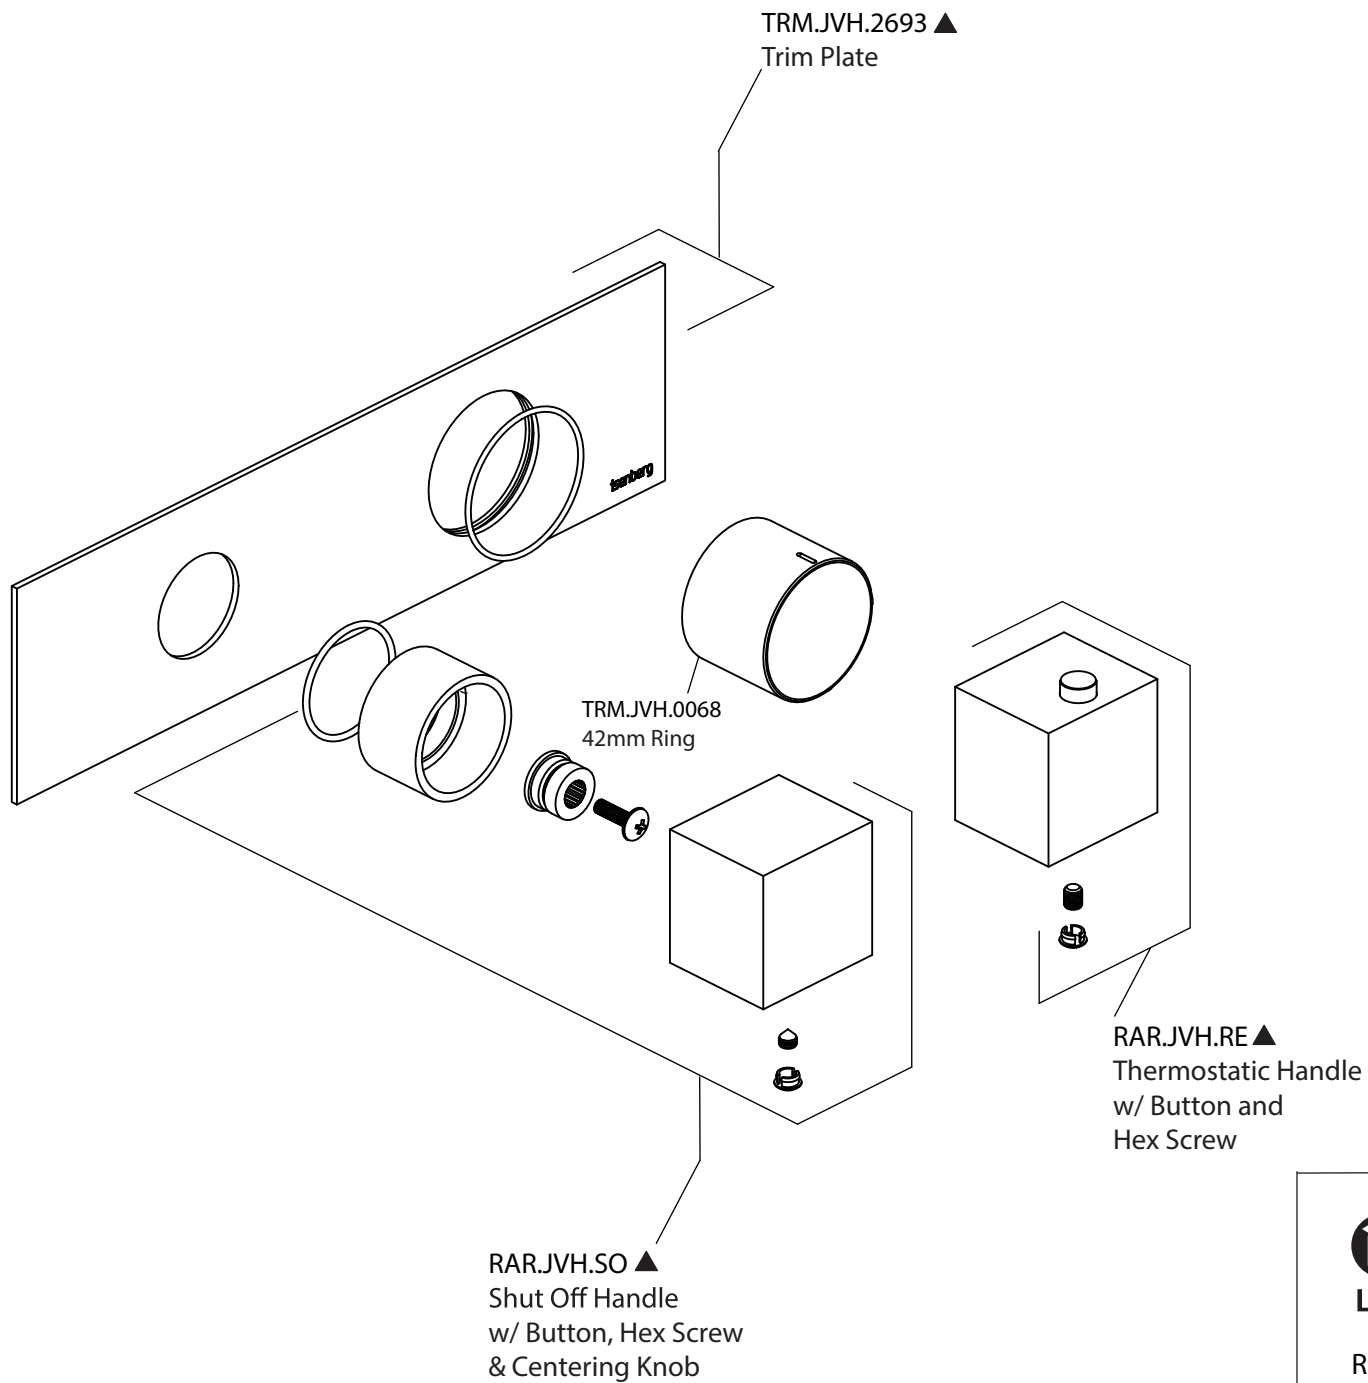

Product Parts Breakdown

▲ Specify Finish

FLUSSO
LUXURY PLUMBING FIXTURES

RAR.2693T

Ver 2.54