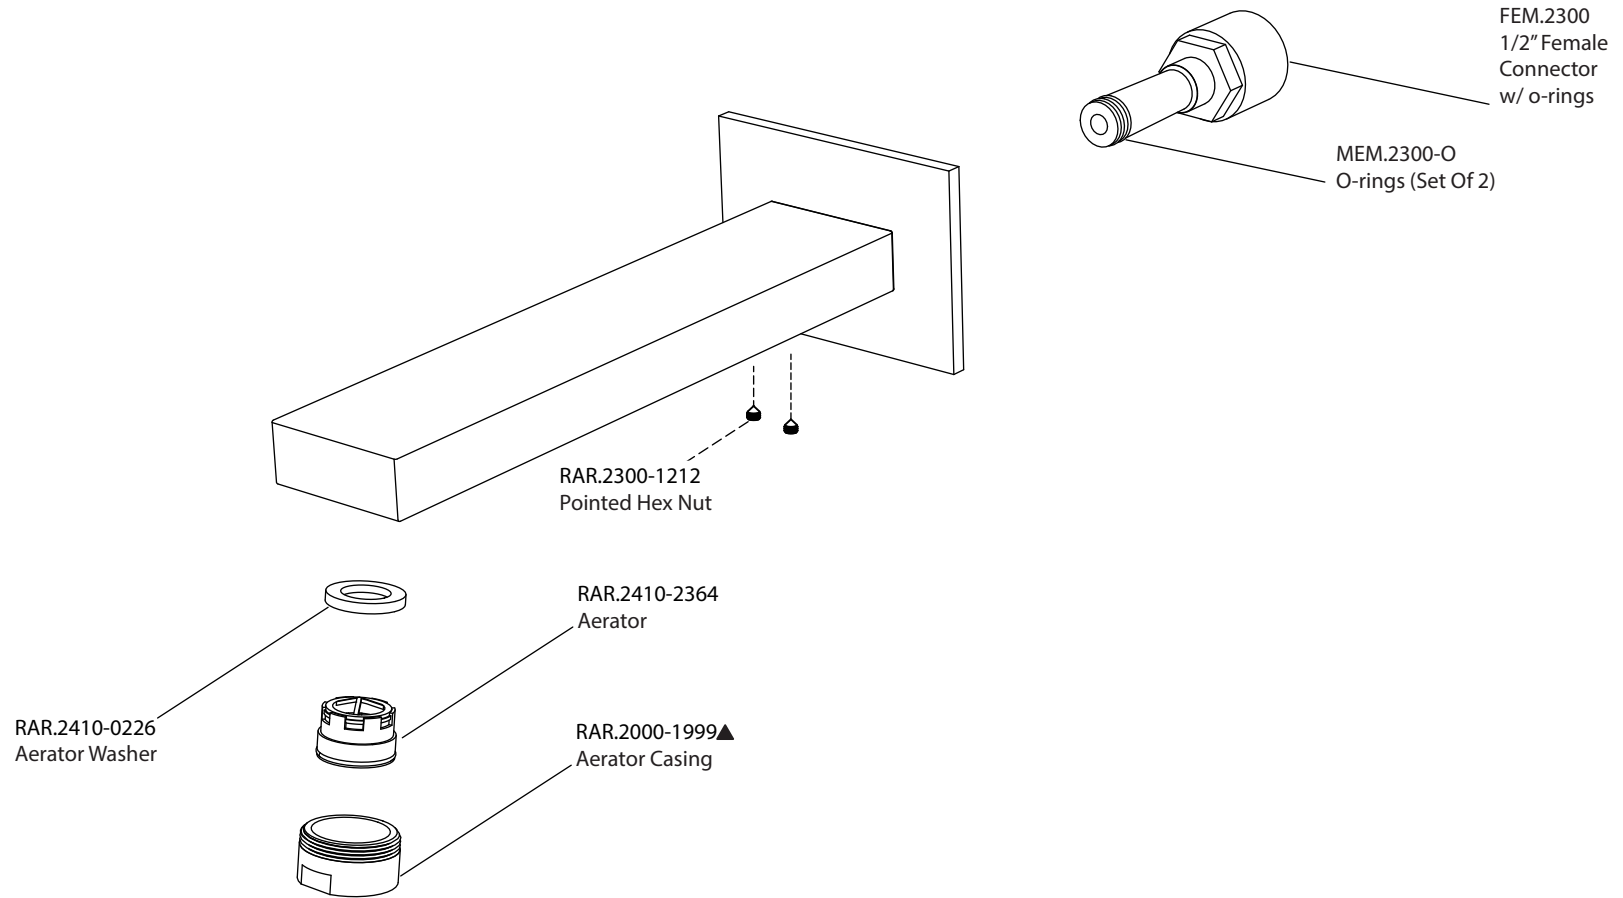

Product Parts Breakdown

▲ Specify Finish

 **FLUSSO**
LUXURY PLUMBING FIXTURES

RAR.2300

Ver 2.58