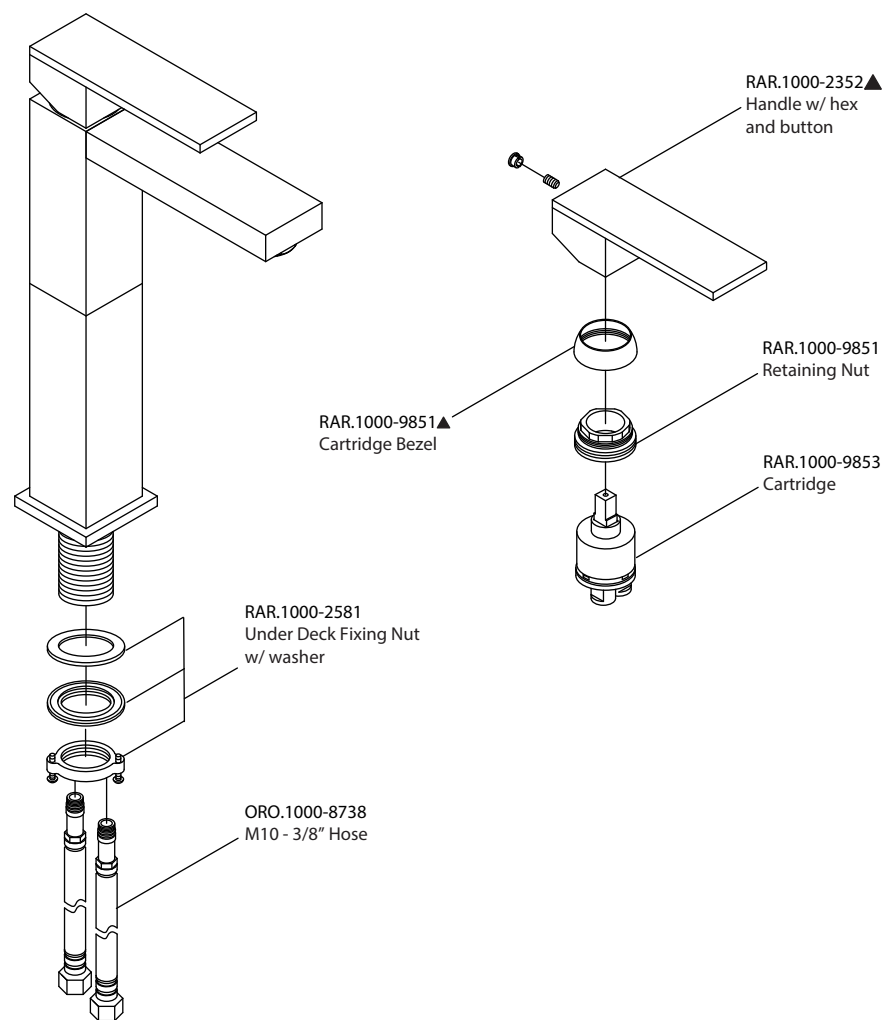

Product Parts Breakdown

▲ Specify Finish

 **FLUSSO**
LUXURY PLUMBING FIXTURES

RAR.1700

Ver 2.53