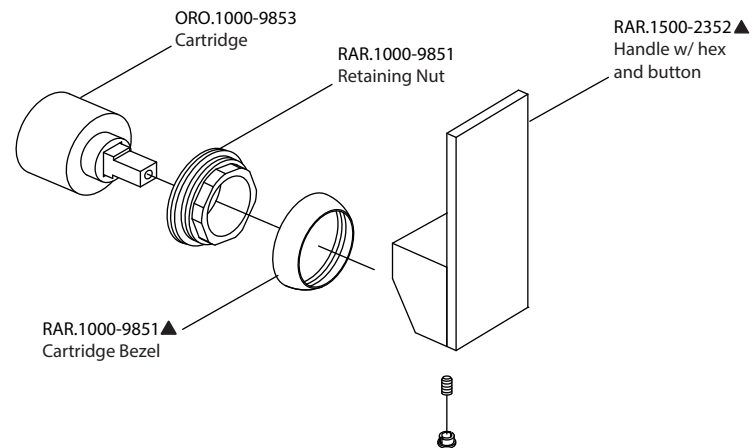

Product Parts Breakdown

▲ Specify Finish

 **FLUSSO**
LUXURY PLUMBING FIXTURES

RAR.1500

Ver 2.54