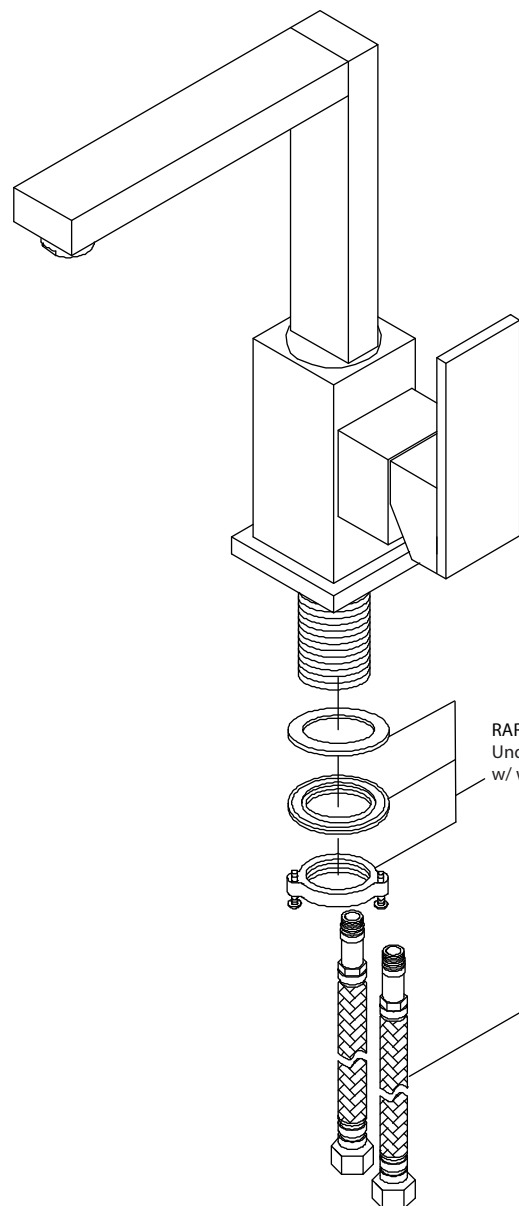

Product Parts Breakdown

▲ Specify Finish

 **FLUSSO**
LUXURY PLUMBING FIXTURES

RAR.1500

Ver 2.54