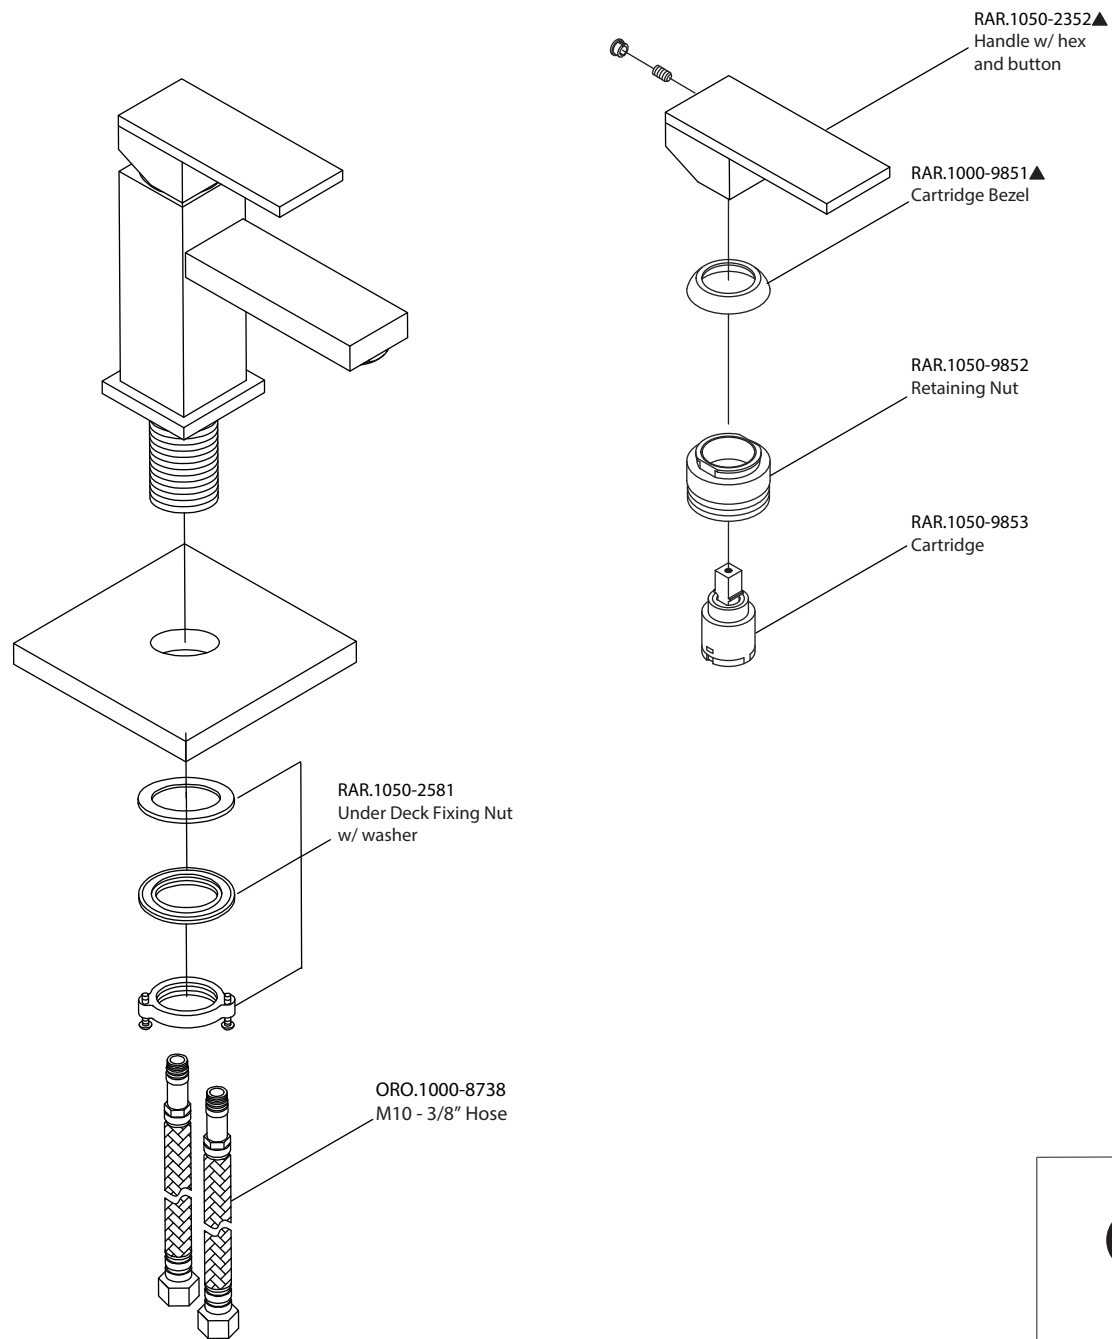

Product Parts Breakdown

▲ Specify Finish

FLUSSO
LUXURY PLUMBING FIXTURES

RAR.1050

Ver 2.53