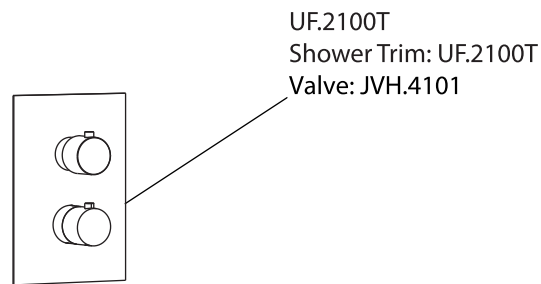

# Product Parts Breakdown

▲ Specify Finish

Model No.ORO.7000

Ver 2.53

**FLUSSO**  
LUXURY PLUMBING FIXTURES

# Product Parts Breakdown

▲ Specify Finish

**Model No.HH1002A**

**Ver 2.53**

**FLUSSO**  
LUXURY PLUMBING FIXTURES

# Product Parts Breakdown

▲ Specify Finish

**Model No.**HH1012SA

**Ver** 2.53

**FLUSSO**  
LUXURY PLUMBING FIXTURES