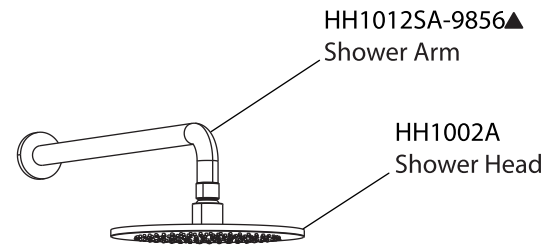

# Product Parts Breakdown

▲ Specify Finish

Model No.ORO.7000

Ver 2.53

**FLUSSO**  
LUXURY PLUMBING FIXTURES

# Product Parts Breakdown

▲ Specify Finish

**Model No.HH1002A**

**Ver 2.53**

**FLUSSO**  
LUXURY PLUMBING FIXTURES

# Product Parts Breakdown

▲ Specify Finish

**Model No.**HH1012SA

**Ver** 2.53

**FLUSSO**  
LUXURY PLUMBING FIXTURES