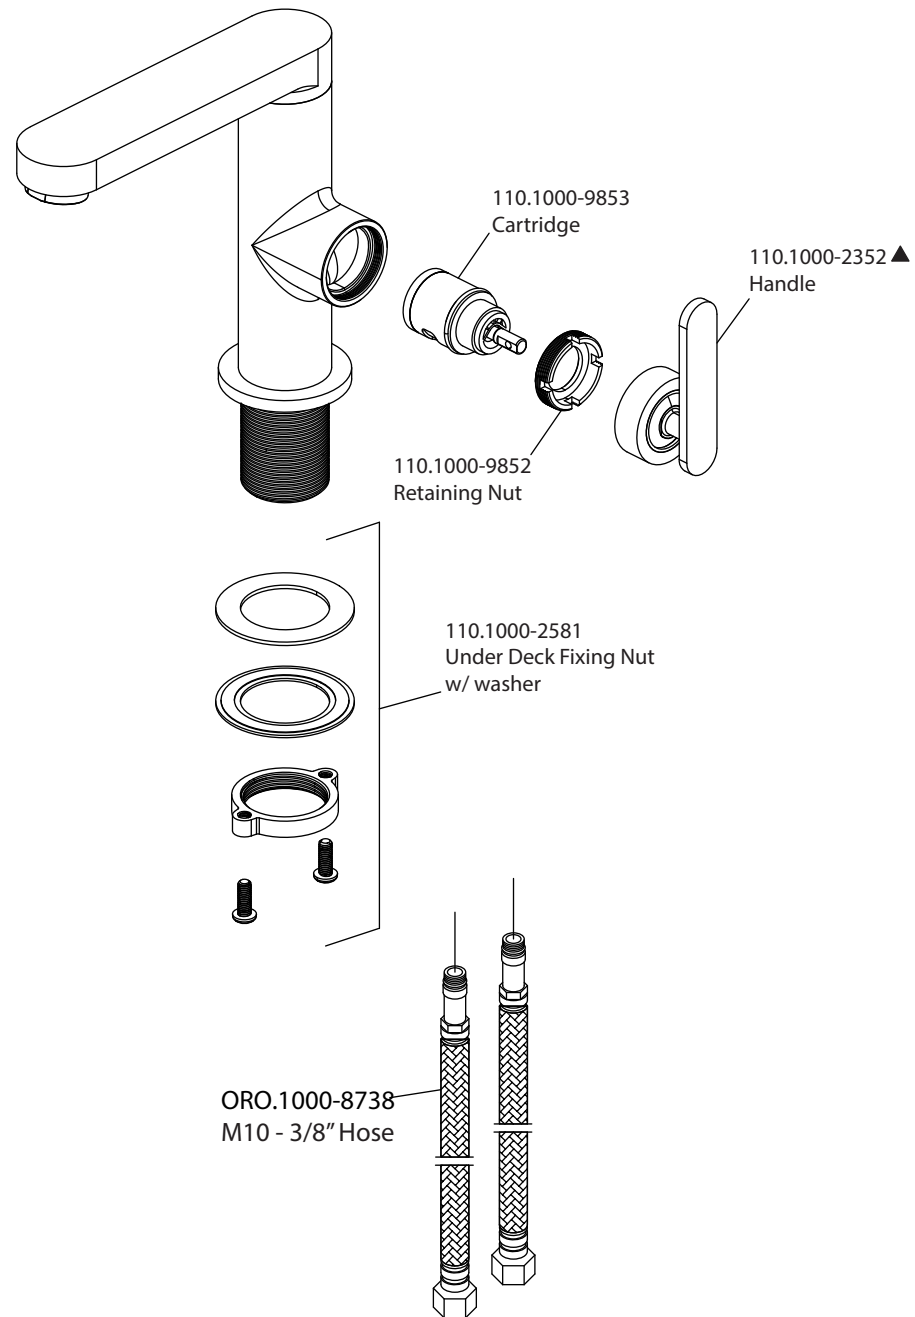

Product Parts Breakdown

▲ Specify Finish

FLUSSO
LUXURY PLUMBING FIXTURES

110.1000

Ver 2.53