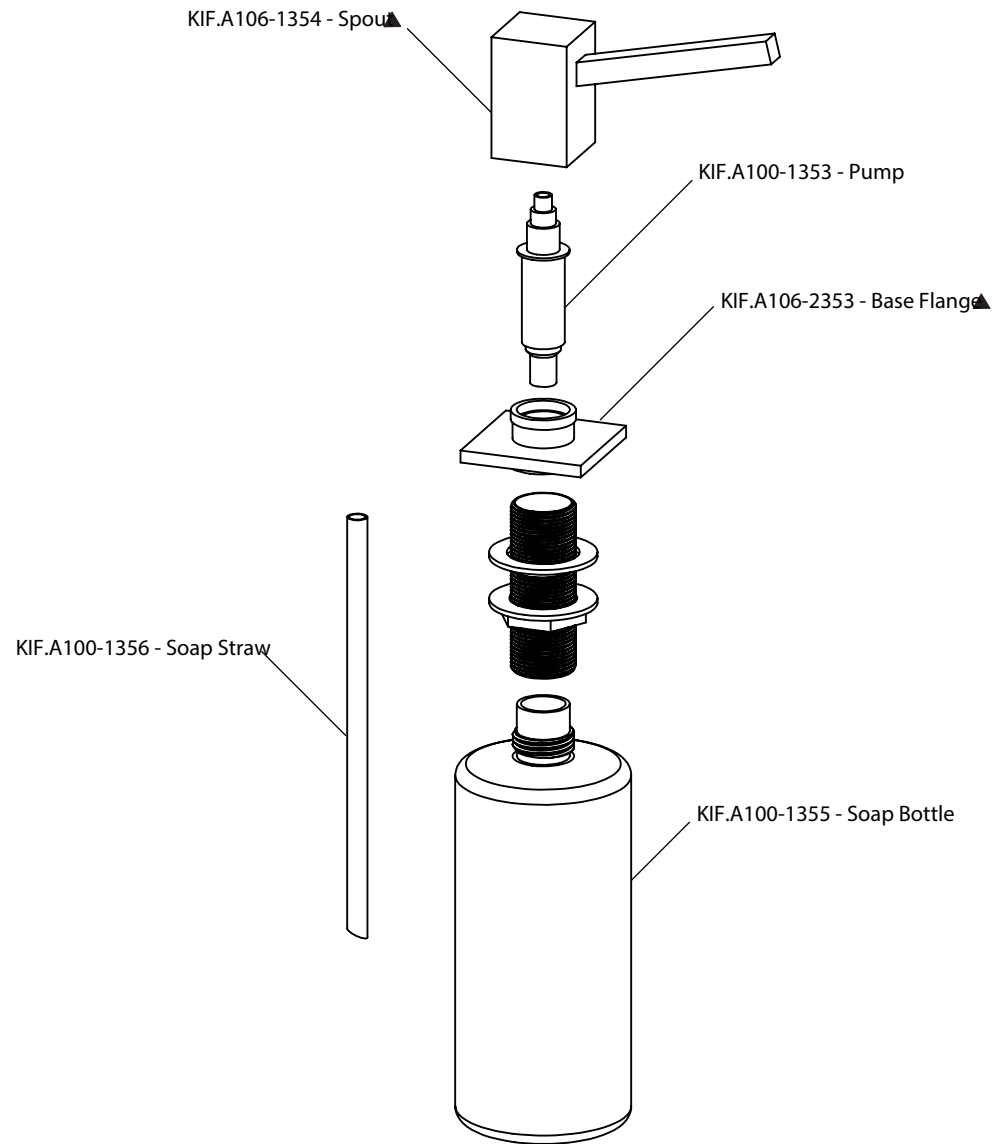

Product Parts Breakdown

▲ Specify Finish

 **FLUSSO**
LUXURY PLUMBING FIXTURES

KIF.A106

Ver 2.53