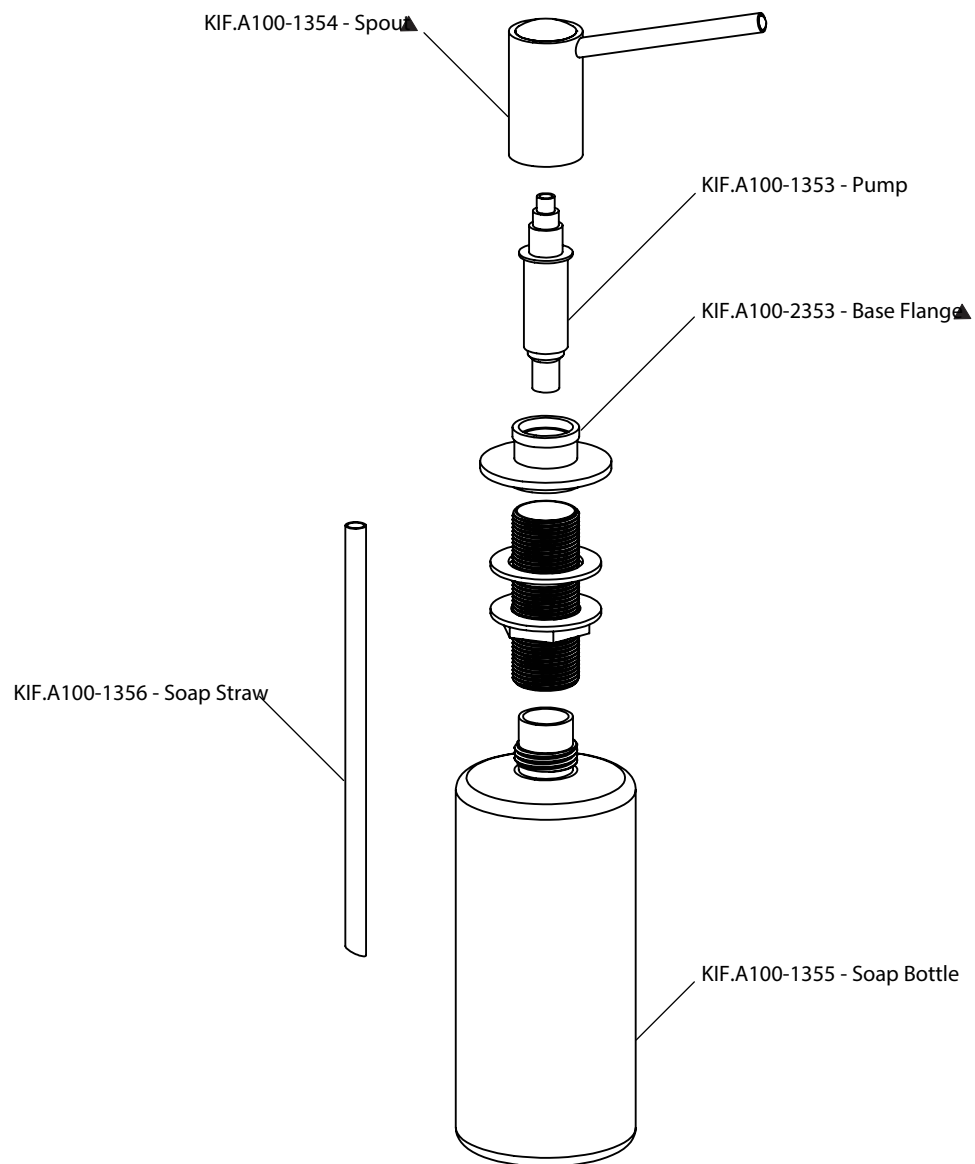

Product Parts Breakdown

▲ Specify Finish

 **FLUSSO**
LUXURY PLUMBING FIXTURES

KIF.A100

Ver 2.53