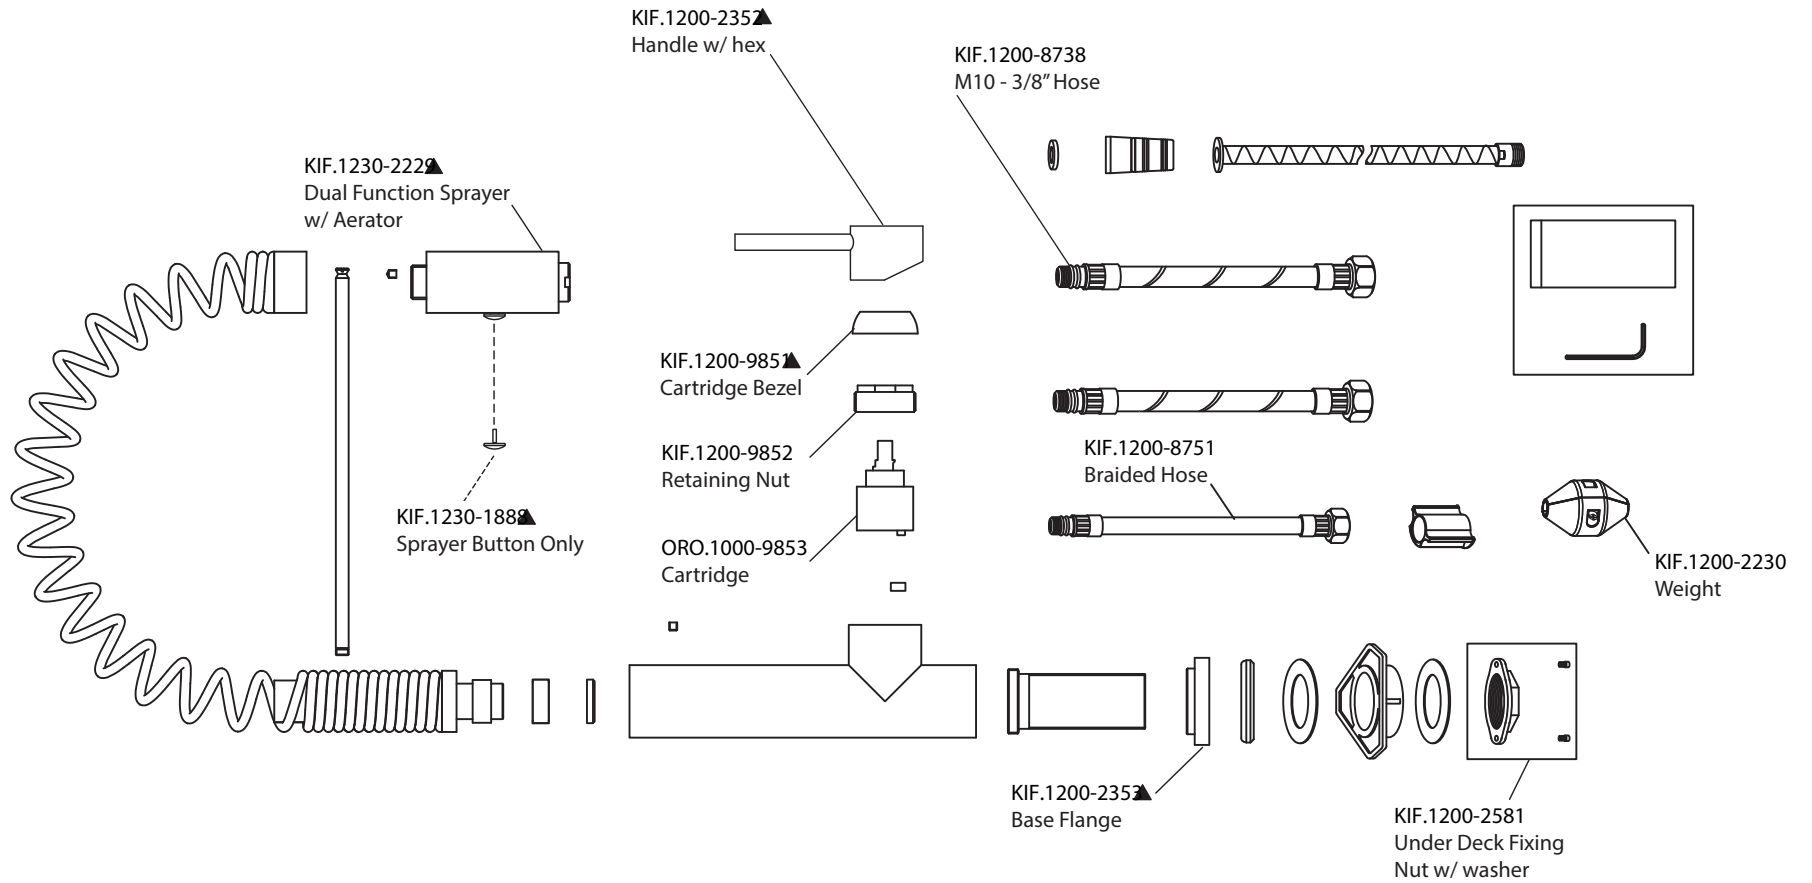

Product Parts Breakdown

▲ Specify Finish

FLUSSO
LUXURY PLUMBING FIXTURES

KIF.1230

Ver 2.60