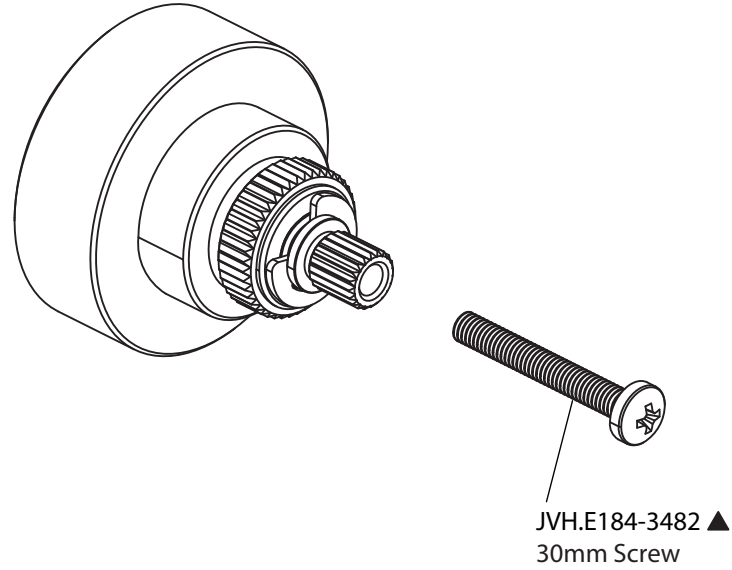

Product Parts Breakdown

▲ Specify Finish

 **FLUSSO**
LUXURY PLUMBING FIXTURES

JVH.E184

Ver 2.53