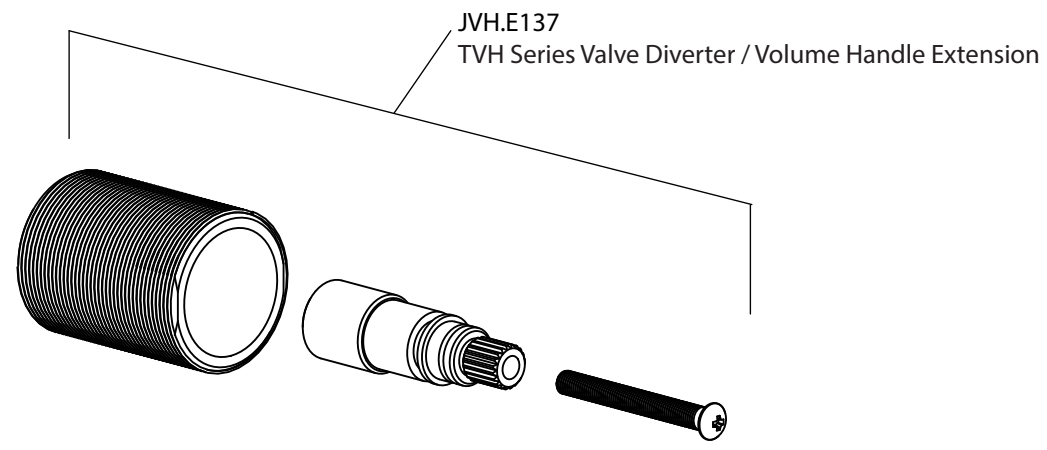

Product Parts Breakdown

▲ Specify Finish

FLUSSO
LUXURY PLUMBING FIXTURES

JVH.E137

Ver 2.53