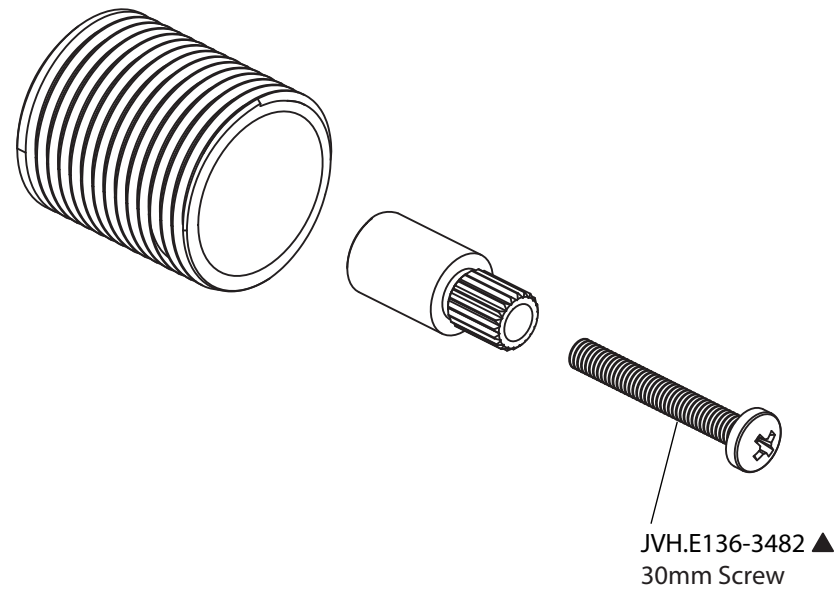

# Product Parts Breakdown

▲ Specify Finish

 **FLUSSO**  
LUXURY PLUMBING FIXTURES

JVH.E136

Ver 2.53