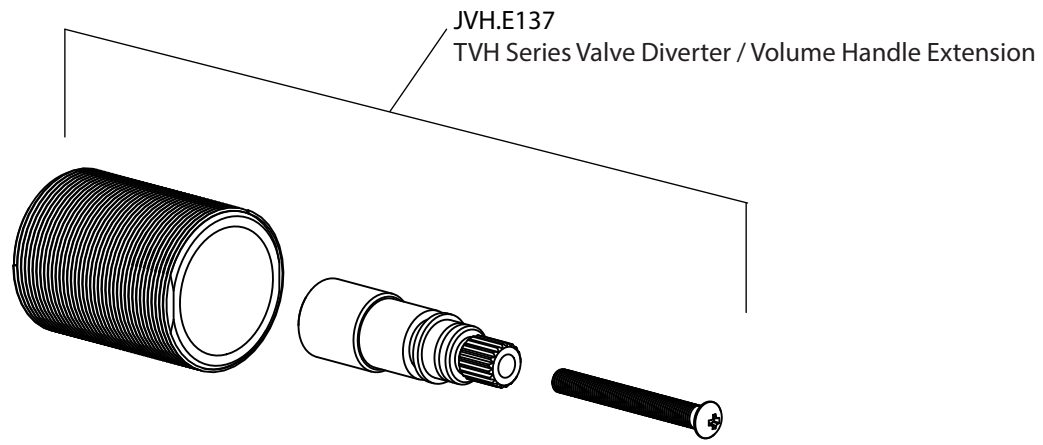

Product Parts Breakdown

▲ Specify Finish

 **FLUSSO**
LUXURY PLUMBING FIXTURES

JVH.4101E

Ver 2.53