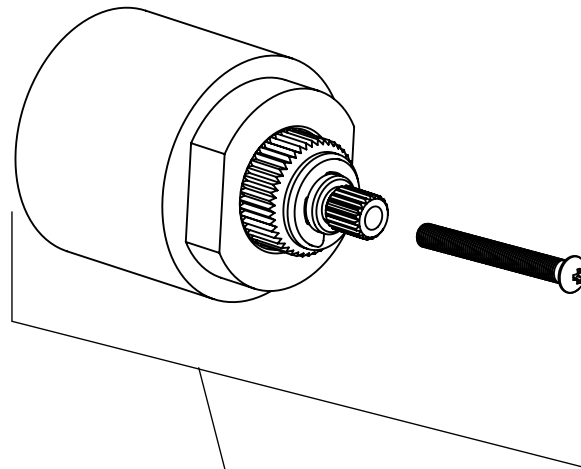

Product Parts Breakdown

▲ Specify Finish

 **FLUSSO**
LUXURY PLUMBING FIXTURES

JVH.4101E

Ver 2.53