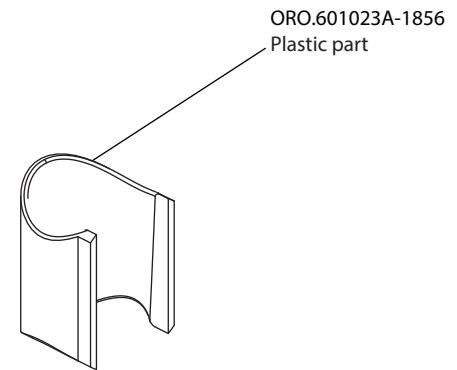

Product Parts Breakdown

▲ Specify Finish

 **FLUSSO**
LUXURY PLUMBING FIXTURES

HH8008

Ver 2.54