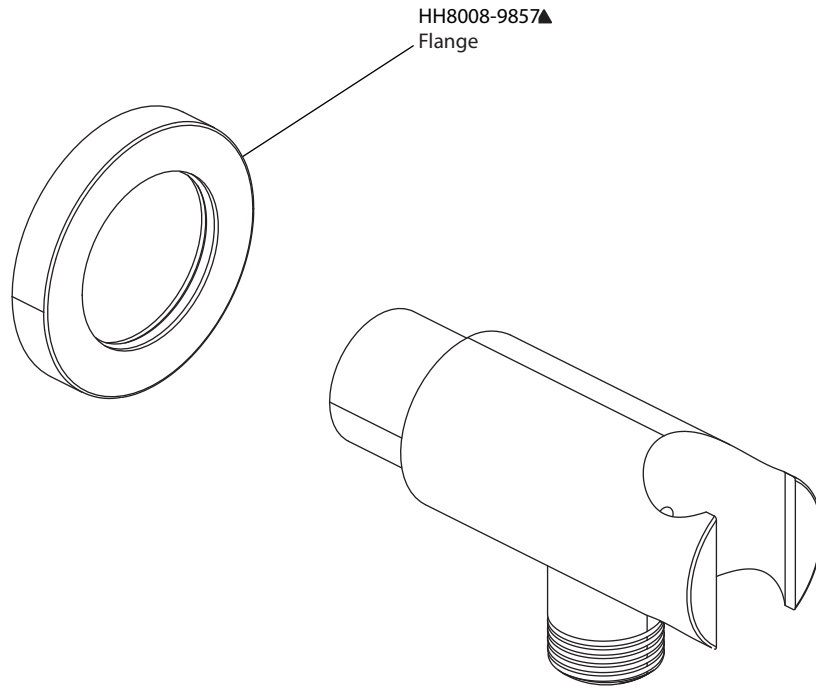

Product Parts Breakdown

▲ Specify Finish

 **FLUSSO**
LUXURY PLUMBING FIXTURES

HH8008

Ver 2.54