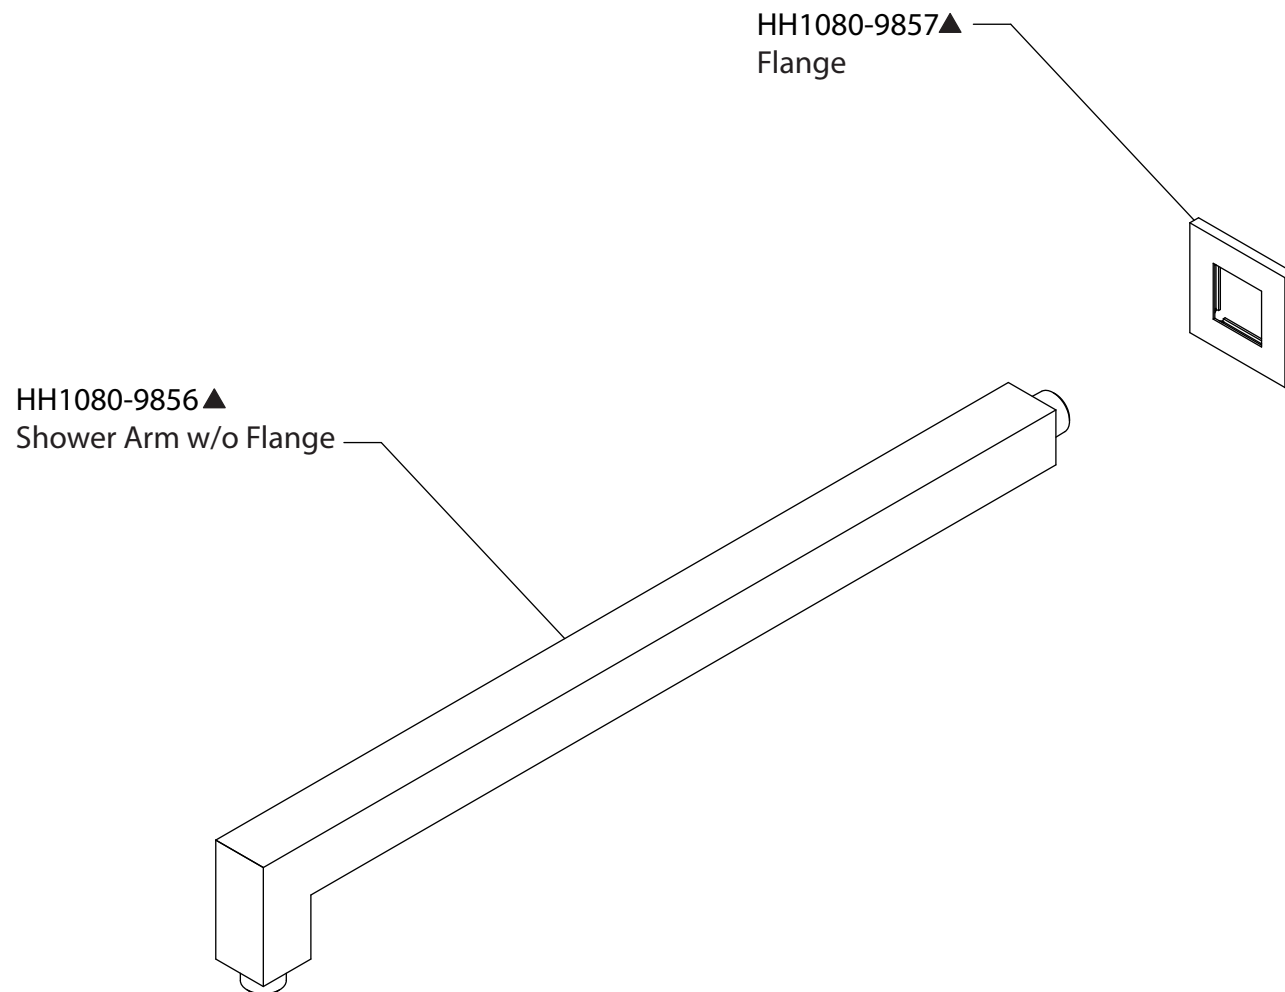

Product Parts Breakdown

▲ Specify Finish

 **FLUSSO**
LUXURY PLUMBING FIXTURES

HH1080

Ver 2.53