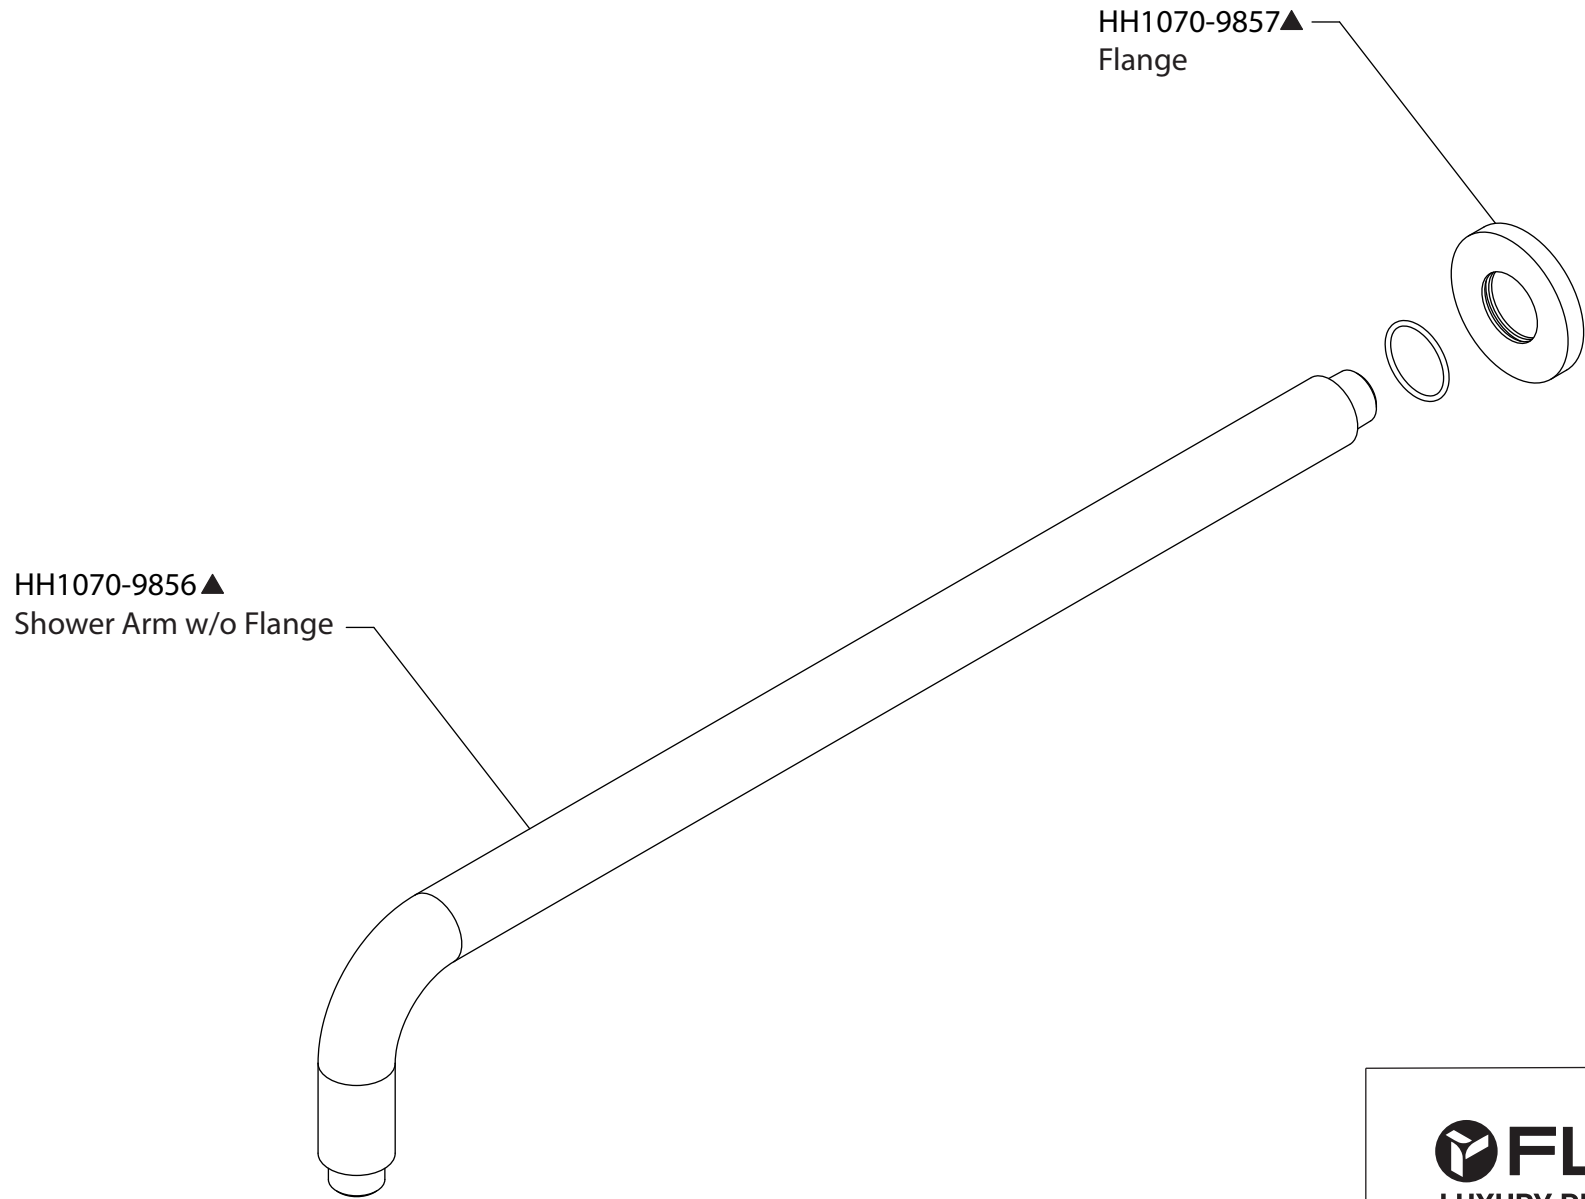

Product Parts Breakdown

▲ Specify Finish

 **FLUSSO**
LUXURY PLUMBING FIXTURES

HH1070

Ver 2.53