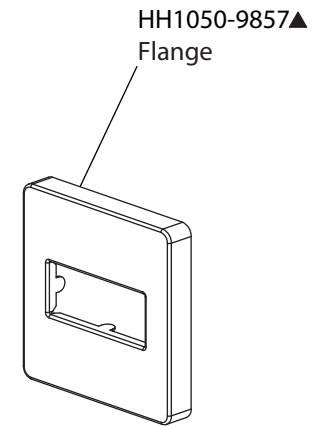

Product Parts Breakdown

▲ Specify Finish

 **FLUSSO**
LUXURY PLUMBING FIXTURES

HH1050

Ver 2.54