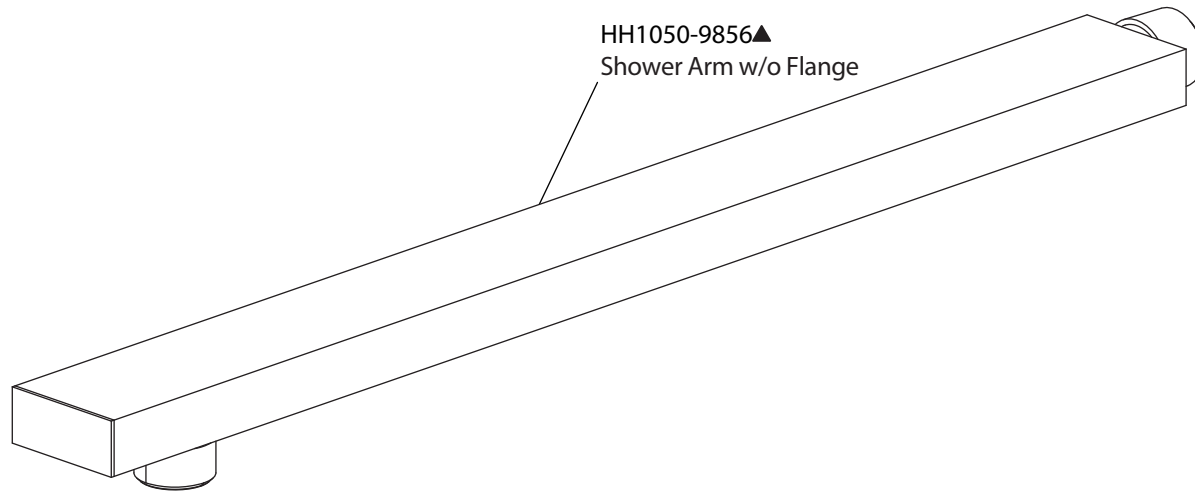

Product Parts Breakdown

▲ Specify Finish

 **FLUSSO**
LUXURY PLUMBING FIXTURES

HH1050

Ver 2.54