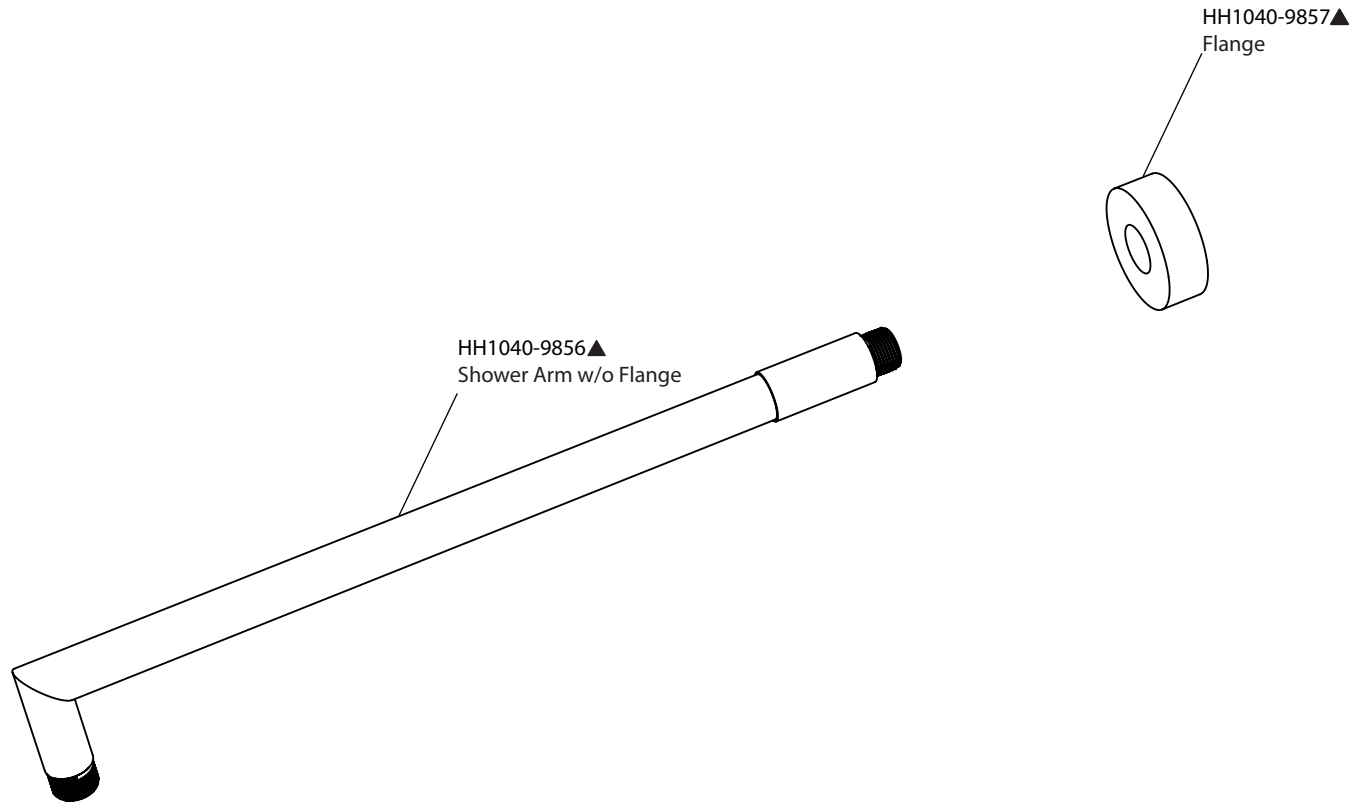

# Product Parts Breakdown

▲ Specify Finish

 **FLUSSO**  
LUXURY PLUMBING FIXTURES

HH1040

Ver 2.54