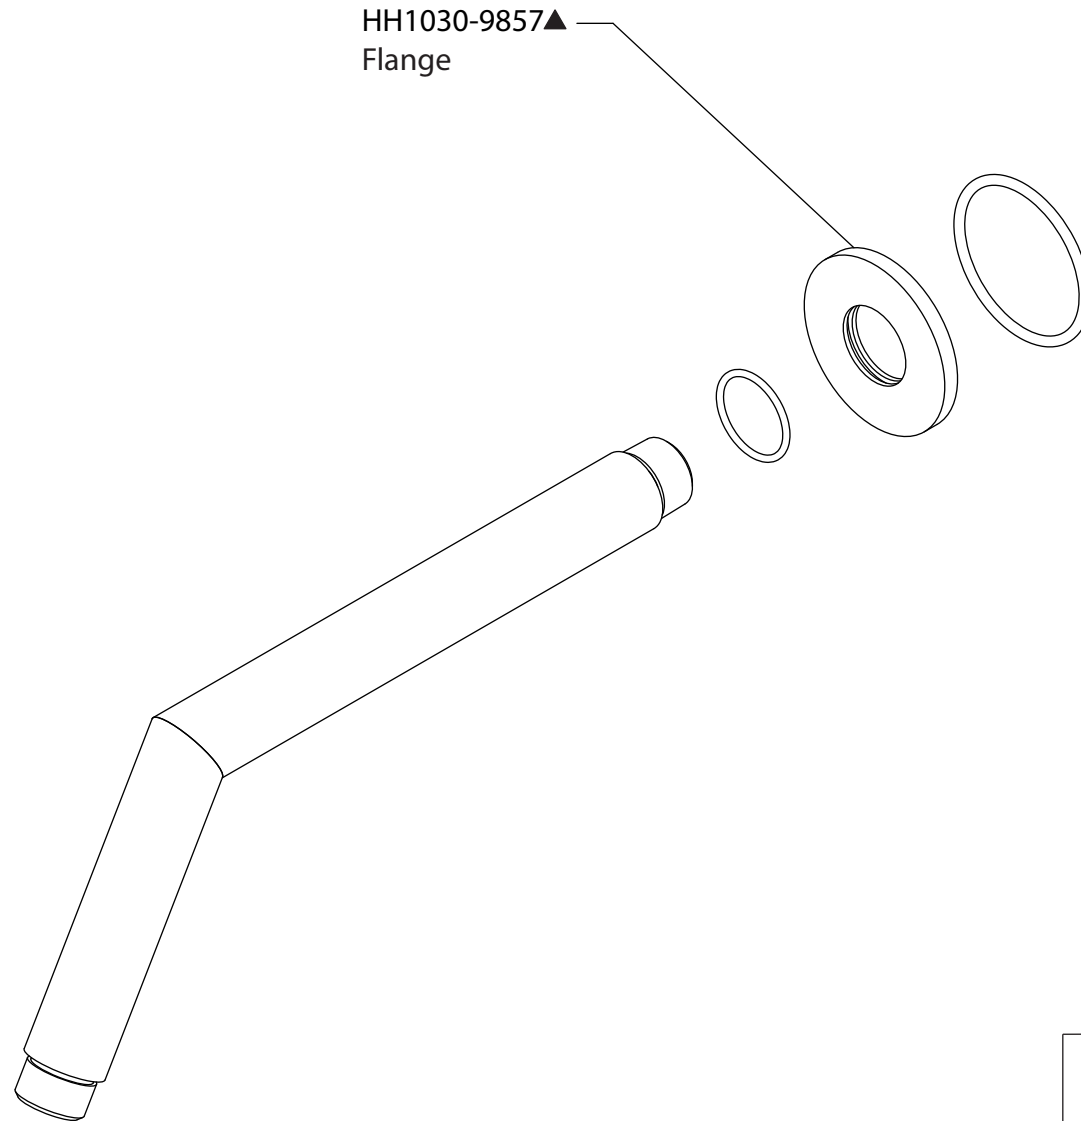

Product Parts Breakdown

▲ Specify Finish

 **FLUSSO**
LUXURY PLUMBING FIXTURES

HH1035

Ver 2.53