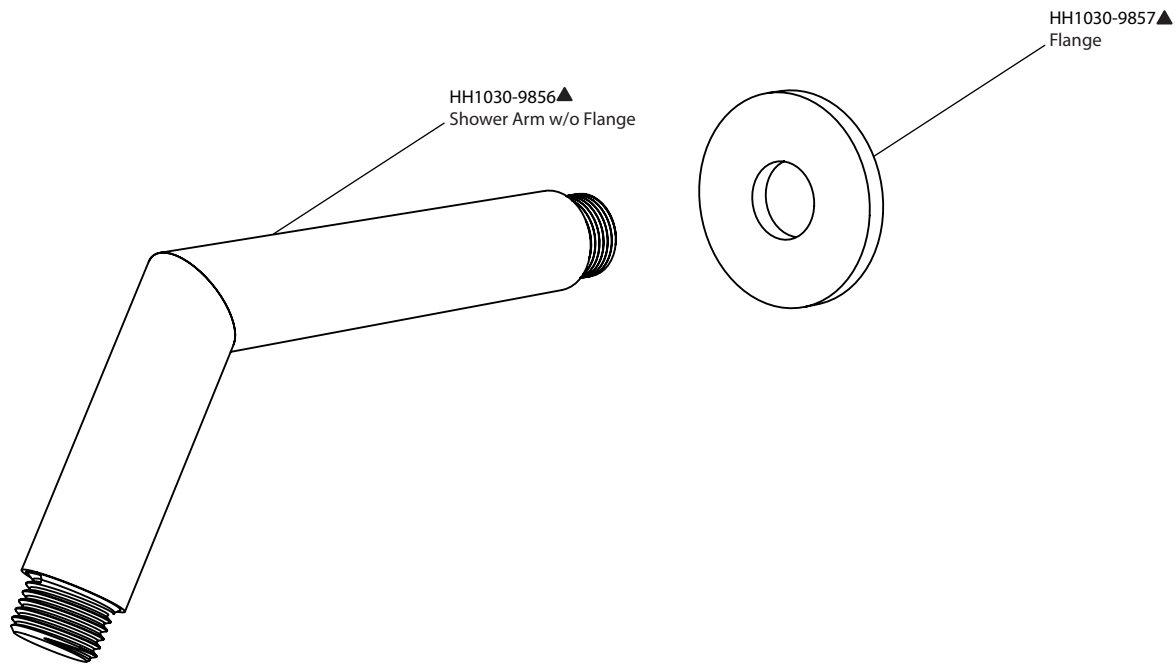

# Product Parts Breakdown

▲ Specify Finish

 **FLUSSO**  
LUXURY PLUMBING FIXTURES

HH1030

Ver 2.53