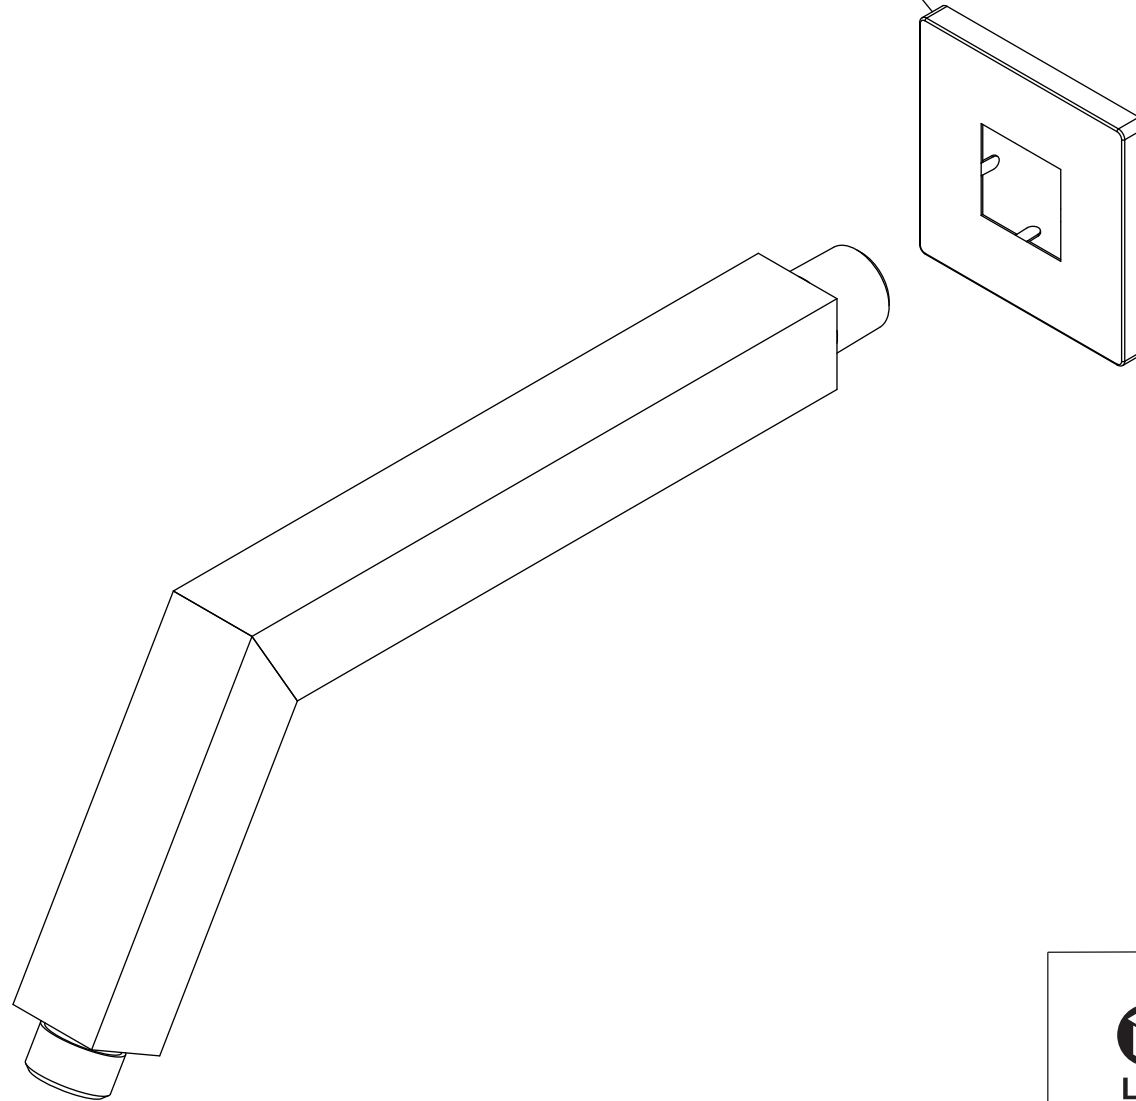

Product Parts Breakdown

▲ Specify Finish

▲RAR.12CSA-9857
Shower Arm Flange

 **FLUSSO**
LUXURY PLUMBING FIXTURES

HH1025

Ver 2.53